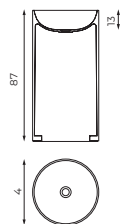

LG

\$ 8,900.00

COPA
LAVABO SOBREENCIMERA SOLID SURFACE. BLANCO MATE.
MEDIDAS: 58 X 32 X 5 CM

LZ

\$ 9,300.00

ROUND
LAVABO SOBREENCIMERA SOLID SURFACE. BLANCO MATE.
MEDIDAS: 40 X 40 X 14 CM.

Lavabo de pedestal

TB.S

\$ 32,300.00

BALOOON
LAVABO DE PEDESTAL SOLID SURFACE. DESAGÜE A PISO. BLANCO MATE.
*INCLUYE DRENAJE A PISO.

TB.S.BICOLOR

\$ 36,200.00

BALOOON
LAVABO DE PEDESTAL SOLID SURFACE. DESAGÜE A PISO. INTERIOR
BLANCO MATE/ EXTERIOR NEGRO MATE.
*INCLUYE DRENAJE A PISO.