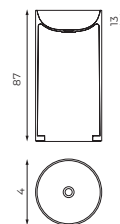

LG

\$ 8,900.00

COPA
LAVABO SOBREENCIMERA SOLID SURFACE. BLANCO MATE.
MEDIDAS: 58 X 32 X 5 CM

LZ

\$ 9,300.00

ROUND
LAVABO SOBREENCIMERA SOLID SURFACE. BLANCO MATE.
MEDIDAS: 40 X 40 X 14 CM.

Lavabo de pedestal

TB.S

\$ 32,300.00

BALOOON
LAVABO DE PEDESTAL SOLID SURFACE. DESAGÜE A PISO. BLANCO MATE.
*INCLUYE DRENAJE A PISO.

TB.S.BICOLOR

\$ 36,200.00

BALOOON
LAVABO DE PEDESTAL SOLID SURFACE. DESAGÜE A PISO. INTERIOR
BLANCO MATE/ EXTERIOR NEGRO MATE.
*INCLUYE DRENAJE A PISO.