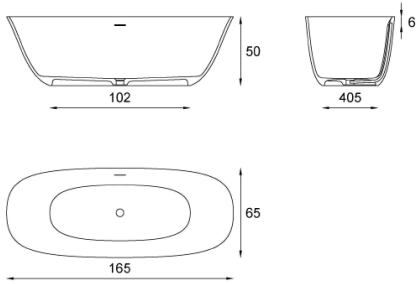

XBC

\$ 128,000.00

XBBBIG

\$ 143,100.00

COCOON
 BAÑERA SOLID SURFACE CON REBOSADERO. BLANCO MATE.
 CAPACIDAD: 239 LITROS.
 MEDIDAS: 180 X 94 X 64 CM.

BOREALIS
 BAÑERA SOLID SURFACE CON REBOSADERO. BLANCO MATE.
 MEDIDAS: 180 X 70 X 58 CM.

Bañeras exentas

XBT

\$ 106,100.00

XBT.BICOLOR

\$ 130,300.00

TUCANA
BAÑERA SOLID SURFACE CON REBOSADERO. BLANCO MATE.
CAPACIDAD: 240 LITROS.
MEDIDAS: 165 X 65 X 50 CM.

TUCANA
BAÑERA SOLID SURFACE CON REBOSADERO. INTERIOR BLANCO MATE/
EXTERIOR NEGRO MATE.
CAPACIDAD: 240 LITROS.
MEDIDAS: 165 X 65 X 50 CM.

XBH

\$ 124,900.00

XBH.BICOLOR

\$ 149,100.00

HYDRA
BAÑERA SOLID SURFACE CON REBOSADERO. BLANCO MATE.
CAPACIDAD: 330 LITROS.
MEDIDAS: Ø120 X 55 CM.

HYDRA
BAÑERA SOLID SURFACE CON REBOSADERO. INTERIOR BLANCO MATE/
EXTERIOR NEGRO MATE.
CAPACIDAD: 330 LITROS.
MEDIDAS: Ø120 X 55 CM.