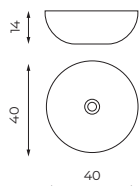

LG

\$ 8,900.00

COPA
LAVABO SOBREENCIMERA SOLID SURFACE. BLANCO MATE.
MEDIDAS: 58 X 32 X 5 CM

LZ

\$ 9,300.00

ROUND
LAVABO SOBREENCIMERA SOLID SURFACE. BLANCO MATE.
MEDIDAS: 40 X 40 X 14 CM.

Lavabo de pedestal