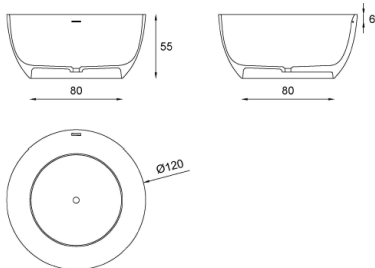

Bañeras exentas

XBT

\$ 106,100.00

XBT.BICOLOR

\$ 130,300.00

TUCANA
BAÑERA SOLID SURFACE CON REBOSADERO. BLANCO MATE.
CAPACIDAD: 240 LITROS.
MEDIDAS: 165 X 65 X 50 CM.

TUCANA
BAÑERA SOLID SURFACE CON REBOSADERO. INTERIOR BLANCO MATE/
EXTERIOR NEGRO MATE.
CAPACIDAD: 240 LITROS.
MEDIDAS: 165 X 65 X 50 CM.

XBH

\$ 124,900.00

XBH.BICOLOR

\$ 149,100.00

HYDRA
BAÑERA SOLID SURFACE CON REBOSADERO. BLANCO MATE.
CAPACIDAD: 330 LITROS.
MEDIDAS: Ø120 X 55 CM.

HYDRA
BAÑERA SOLID SURFACE CON REBOSADERO. INTERIOR BLANCO MATE/
EXTERIOR NEGRO MATE.
CAPACIDAD: 330 LITROS.
MEDIDAS: Ø120 X 55 CM.