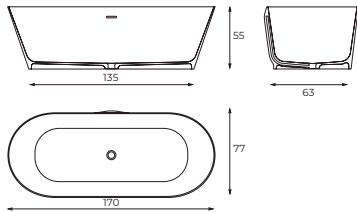

Bañeras exentas

XBA

\$ 124,900.00

XBQ

\$ 86,100.00

ANDRÓMEDA
 BAÑERA SOLID SURFACE CON REBOSADERO. BLANCO MATE.
 CAPACIDAD: 338 LITROS.
 MEDIDAS: 170 X 77 X 55 CM.

AQUILA
 BAÑERA SOLID SURFACE CON REBOSADERO. BLANCO MATE.
 CAPACIDAD: 238 LITROS.
 MEDIDAS: 160 X 70 X 56 CM.

XBC

\$ 128,000.00

XBBBIG

\$ 143,100.00

COCOON
 BAÑERA SOLID SURFACE CON REBOSADERO. BLANCO MATE.
 CAPACIDAD: 239 LITROS.
 MEDIDAS: 180 X 94 X 64 CM.

BOREALIS
 BAÑERA SOLID SURFACE CON REBOSADERO. BLANCO MATE.
 MEDIDAS: 180 X 70 X 58 CM.

Bañeras exentas

XBT

\$ 106,100.00

XBT.BICOLOR

\$ 130,300.00

TUCANA
BAÑERA SOLID SURFACE CON REBOSADERO. BLANCO MATE.
CAPACIDAD: 240 LITROS.
MEDIDAS: 165 X 65 X 50 CM.

TUCANA
BAÑERA SOLID SURFACE CON REBOSADERO. INTERIOR BLANCO MATE/
EXTERIOR NEGRO MATE.
CAPACIDAD: 240 LITROS.
MEDIDAS: 165 X 65 X 50 CM.