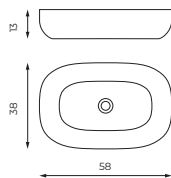

Cristalplant es Solid Surface compuesto de cargas minerales y resinas Biobased. Material no poroso, antibacteriano y tacto sedoso.

Lavabos sobreencimera

LA

\$ 11,100.00

MAX
LAVABO DE SOBREENCIMERA SOLID SURFACE. BLANCO MATE.
MEDIDAS: 58 X 38 X 13 CM.

LG

\$ 8,900.00

COPA
LAVABO SOBREENCIMERA SOLID SURFACE. BLANCO MATE.
MEDIDAS: 58 X 32 X 5 CM

LZ

\$ 9,300.00

ROUND
LAVABO SOBREENCIMERA SOLID SURFACE. BLANCO MATE.
MEDIDAS: 40 X 40 X 14 CM.

Lavabo de pedestal

Bañeras exentas

XBA

\$ 124,900.00

XBQ

\$ 86,100.00

ANDRÓMEDA
 BAÑERA SOLID SURFACE CON REBOSADERO. BLANCO MATE.
 CAPACIDAD: 338 LITROS.
 MEDIDAS: 170 X 77 X 55 CM.

AQUILA
 BAÑERA SOLID SURFACE CON REBOSADERO. BLANCO MATE.
 CAPACIDAD: 238 LITROS.
 MEDIDAS: 160 X 70 X 56 CM.

XBC

\$ 128,000.00

XBBBIG

\$ 143,100.00

COCOON
 BAÑERA SOLID SURFACE CON REBOSADERO. BLANCO MATE.
 CAPACIDAD: 239 LITROS.
 MEDIDAS: 180 X 94 X 64 CM.

BOREALIS
 BAÑERA SOLID SURFACE CON REBOSADERO. BLANCO MATE.
 MEDIDAS: 180 X 70 X 58 CM.