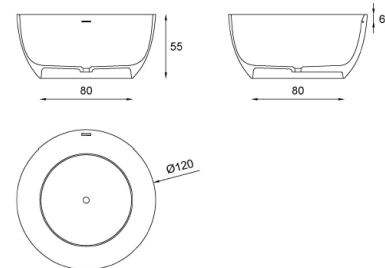

Bañeras exentas

XBT

\$ 106,100.00

XBT.BICOLOR

\$ 130,300.00

TUCANA
BAÑERA SOLID SURFACE CON REBOSADERO. BLANCO MATE.
CAPACIDAD: 240 LITROS.
MEDIDAS: 165 X 65 X 50 CM.

TUCANA
BAÑERA SOLID SURFACE CON REBOSADERO. INTERIOR BLANCO MATE/
EXTERIOR NEGRO MATE.
CAPACIDAD: 240 LITROS.
MEDIDAS: 165 X 65 X 50 CM.

XBH

\$ 124,900.00

XBH.BICOLOR

\$ 149,100.00

HYDRA
BAÑERA SOLID SURFACE CON REBOSADERO. BLANCO MATE.
CAPACIDAD: 330 LITROS.
MEDIDAS: Ø120 X 55 CM.

HYDRA
BAÑERA SOLID SURFACE CON REBOSADERO. INTERIOR BLANCO MATE/
EXTERIOR NEGRO MATE.
CAPACIDAD: 330 LITROS.
MEDIDAS: Ø120 X 55 CM.