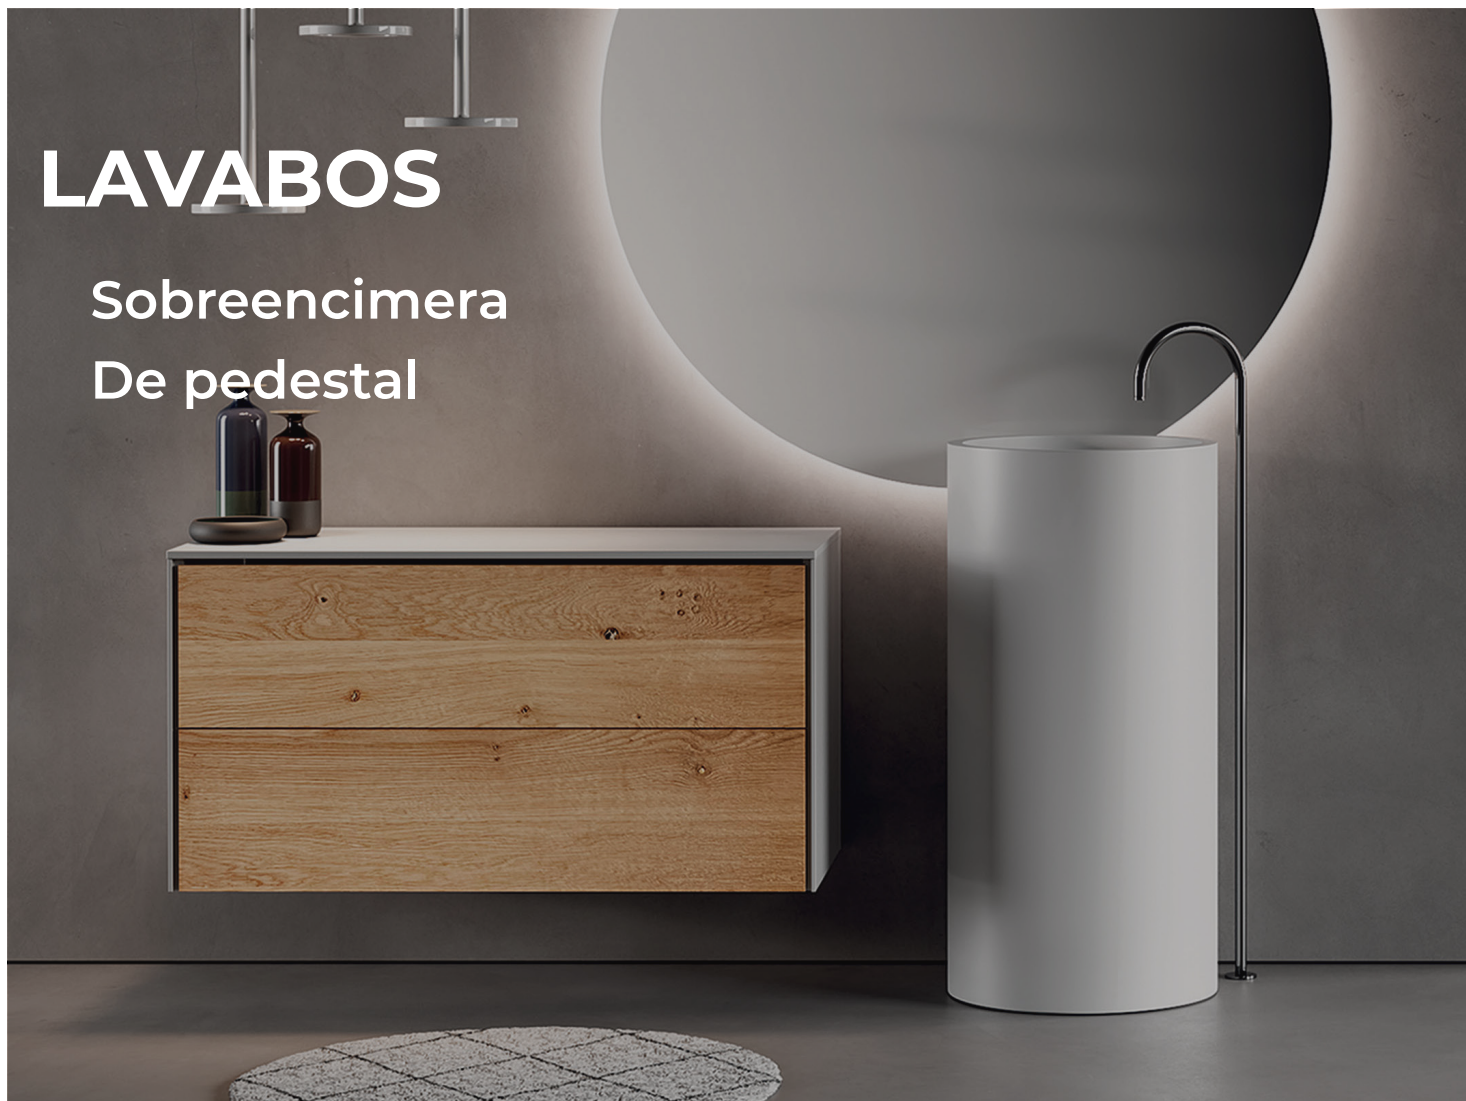

Cristalplant es Solid Surface compuesto de cargas minerales y resinas Biobased. Material no poroso, antibacteriano y tacto sedoso.

Lavabos sobreencimera

LA

\$ 11,100.00

MAX
LAVABO DE SOBREENCIMERA SOLID SURFACE. BLANCO MATE.
MEDIDAS: 58 X 38 X 13 CM.

LG

\$ 8,900.00

COPA
LAVABO SOBREENCIMERA SOLID SURFACE. BLANCO MATE.
MEDIDAS: 58 X 32 X 5 CM

LZ

\$ 9,300.00

ROUND
LAVABO SOBREENCIMERA SOLID SURFACE. BLANCO MATE.
MEDIDAS: 40 X 40 X 14 CM.

Lavabo de pedestal

TB.S

\$ 32,300.00

BALOOON
LAVABO DE PEDESTAL SOLID SURFACE. DESAGÜE A PISO. BLANCO MATE.
*INCLUYE DRENAJE A PISO.

TB.S.BICOLOR

\$ 36,200.00

BALOOON
LAVABO DE PEDESTAL SOLID SURFACE. DESAGÜE A PISO. INTERIOR
BLANCO MATE/ EXTERIOR NEGRO MATE.
*INCLUYE DRENAJE A PISO.

Complementos

CE10

\$ 4,000.00

VÁLVULA SOLID SURFACE. BLANCO MATE.

Bañeras

Bañeras exentas

Cristalplant es Solid Surface compuesto de cargas minerales y resinas Biobased. Material no poroso, antibacteriano y tacto sedoso.