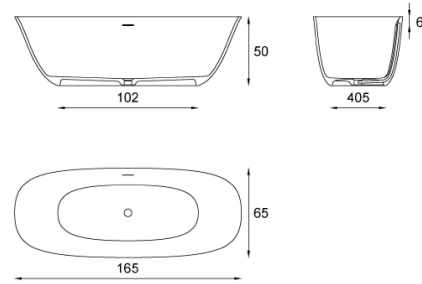

XBC

\$ 128,000.00

XBBBIG

\$ 143,100.00

COCOON
 BAÑERA SOLID SURFACE CON REBOSADERO. BLANCO MATE.
 CAPACIDAD: 239 LITROS.
 MEDIDAS: 180 X 94 X 64 CM.

BOREALIS
 BAÑERA SOLID SURFACE CON REBOSADERO. BLANCO MATE.
 MEDIDAS: 180 X 70 X 58 CM.

Bañeras exentas

XBT

\$ 106,100.00

XBT.BICOLOR

\$ 130,300.00

TUCANA
BAÑERA SOLID SURFACE CON REBOSADERO. BLANCO MATE.
CAPACIDAD: 240 LITROS.
MEDIDAS: 165 X 65 X 50 CM.

TUCANA
BAÑERA SOLID SURFACE CON REBOSADERO. INTERIOR BLANCO MATE/
EXTERIOR NEGRO MATE.
CAPACIDAD: 240 LITROS.
MEDIDAS: 165 X 65 X 50 CM.

XBH

\$ 124,900.00

XBH.BICOLOR

\$ 149,100.00

HYDRA
BAÑERA SOLID SURFACE CON REBOSADERO. BLANCO MATE.
CAPACIDAD: 330 LITROS.
MEDIDAS: Ø120 X 55 CM.

HYDRA
BAÑERA SOLID SURFACE CON REBOSADERO. INTERIOR BLANCO MATE/
EXTERIOR NEGRO MATE.
CAPACIDAD: 330 LITROS.
MEDIDAS: Ø120 X 55 CM.