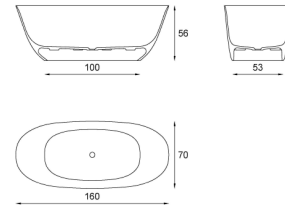

Bañeras exentas

XBA

\$ 124,900.00

XBQ

\$ 86,100.00

ANDRÓMEDA
 BAÑERA SOLID SURFACE CON REBOSADERO. BLANCO MATE.
 CAPACIDAD: 338 LITROS.
 MEDIDAS: 170 X 77 X 55 CM.

AQUILA
 BAÑERA SOLID SURFACE CON REBOSADERO. BLANCO MATE.
 CAPACIDAD: 238 LITROS.
 MEDIDAS: 160 X 70 X 56 CM.

XBC

\$ 128,000.00

XBBBIG

\$ 143,100.00

COCOON
 BAÑERA SOLID SURFACE CON REBOSADERO. BLANCO MATE.
 CAPACIDAD: 239 LITROS.
 MEDIDAS: 180 X 94 X 64 CM.

BOREALIS
 BAÑERA SOLID SURFACE CON REBOSADERO. BLANCO MATE.
 MEDIDAS: 180 X 70 X 58 CM.

Bañeras exentas

XBT

\$ 106,100.00

XBT.BICOLOR

\$ 130,300.00

TUCANA
BAÑERA SOLID SURFACE CON REBOSADERO. BLANCO MATE.
CAPACIDAD: 240 LITROS.
MEDIDAS: 165 X 65 X 50 CM.

TUCANA
BAÑERA SOLID SURFACE CON REBOSADERO. INTERIOR BLANCO MATE/
EXTERIOR NEGRO MATE.
CAPACIDAD: 240 LITROS.
MEDIDAS: 165 X 65 X 50 CM.