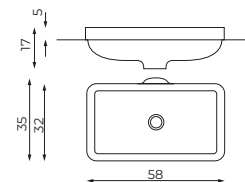

LG

\$ 8,900.00

COPA
LAVABO SOBREENCIMERA SOLID SURFACE. BLANCO MATE.
MEDIDAS: 58 X 32 X 5 CM

LZ

\$ 9,300.00

ROUND
LAVABO SOBREENCIMERA SOLID SURFACE. BLANCO MATE.
MEDIDAS: 40 X 40 X 14 CM.

Lavabo de pedestal