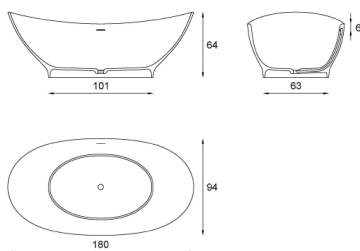

Bañeras exentas

XBA

\$ 124,900.00

XBQ

\$ 86,100.00

ANDRÓMEDA
 BAÑERA SOLID SURFACE CON REBOSADERO. BLANCO MATE.
 CAPACIDAD: 338 LITROS.
 MEDIDAS: 170 X 77 X 55 CM.

AQUILA
 BAÑERA SOLID SURFACE CON REBOSADERO. BLANCO MATE.
 CAPACIDAD: 238 LITROS.
 MEDIDAS: 160 X 70 X 56 CM.

XBC

\$ 128,000.00

XBBBIG

\$ 143,100.00

COCOON
 BAÑERA SOLID SURFACE CON REBOSADERO. BLANCO MATE.
 CAPACIDAD: 239 LITROS.
 MEDIDAS: 180 X 94 X 64 CM.

BOREALIS
 BAÑERA SOLID SURFACE CON REBOSADERO. BLANCO MATE.
 MEDIDAS: 180 X 70 X 58 CM.

Bañeras exentas

XBT

\$ 106,100.00

XBT.BICOLOR

\$ 130,300.00

TUCANA
BAÑERA SOLID SURFACE CON REBOSADERO. BLANCO MATE.
CAPACIDAD: 240 LITROS.
MEDIDAS: 165 X 65 X 50 CM.

TUCANA
BAÑERA SOLID SURFACE CON REBOSADERO. INTERIOR BLANCO MATE/
EXTERIOR NEGRO MATE.
CAPACIDAD: 240 LITROS.
MEDIDAS: 165 X 65 X 50 CM.

XBH

\$ 124,900.00

XBH.BICOLOR

\$ 149,100.00

HYDRA
BAÑERA SOLID SURFACE CON REBOSADERO. BLANCO MATE.
CAPACIDAD: 330 LITROS.
MEDIDAS: Ø120 X 55 CM.

HYDRA
BAÑERA SOLID SURFACE CON REBOSADERO. INTERIOR BLANCO MATE/
EXTERIOR NEGRO MATE.
CAPACIDAD: 330 LITROS.
MEDIDAS: Ø120 X 55 CM.