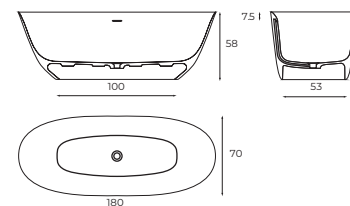

Bañeras exentas

XBA

\$ 124,900.00

XBQ

\$ 86,100.00

ANDRÓMEDA
 BAÑERA SOLID SURFACE CON REBOSADERO. BLANCO MATE.
 CAPACIDAD: 338 LITROS.
 MEDIDAS: 170 X 77 X 55 CM.

AQUILA
 BAÑERA SOLID SURFACE CON REBOSADERO. BLANCO MATE.
 CAPACIDAD: 238 LITROS.
 MEDIDAS: 160 X 70 X 56 CM.

XBC

\$ 128,000.00

XBBBIG

\$ 143,100.00

COCOON
 BAÑERA SOLID SURFACE CON REBOSADERO. BLANCO MATE.
 CAPACIDAD: 239 LITROS.
 MEDIDAS: 180 X 94 X 64 CM.

BOREALIS
 BAÑERA SOLID SURFACE CON REBOSADERO. BLANCO MATE.
 MEDIDAS: 180 X 70 X 58 CM.

Bañeras exentas

XBT

\$ 106,100.00

XBT.BICOLOR

\$ 130,300.00

TUCANA
BAÑERA SOLID SURFACE CON REBOSADERO. BLANCO MATE.
CAPACIDAD: 240 LITROS.
MEDIDAS: 165 X 65 X 50 CM.

TUCANA
BAÑERA SOLID SURFACE CON REBOSADERO. INTERIOR BLANCO MATE/
EXTERIOR NEGRO MATE.
CAPACIDAD: 240 LITROS.
MEDIDAS: 165 X 65 X 50 CM.

XBH

\$ 124,900.00

XBH.BICOLOR

\$ 149,100.00

HYDRA
BAÑERA SOLID SURFACE CON REBOSADERO. BLANCO MATE.
CAPACIDAD: 330 LITROS.
MEDIDAS: Ø120 X 55 CM.

HYDRA
BAÑERA SOLID SURFACE CON REBOSADERO. INTERIOR BLANCO MATE/
EXTERIOR NEGRO MATE.
CAPACIDAD: 330 LITROS.
MEDIDAS: Ø120 X 55 CM.