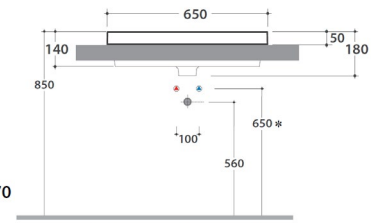

CORTONA

Lavabos

* Per rubinetto su piano / For taps mounted on counter top

Lavabo de instalación bajo encimera.		Click-clack desagüe universal.	
Código	PVP	Código	PVP
Blanco brillo (BI)	VA083.BI H $ 4,800.00	Tapón cerámico Ø65	A505401100 $ 2,300.00