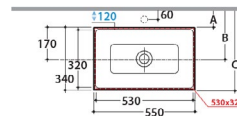

Instalación empotrada

	Rubinetto a parete Wall mounted taps	Rubinetto su piano Taps mounted on counter top
A:	90	115
B:	260	285
C:	430	455

* For taps mounted on counter top

Bajo encimera

Lavabo de instalación empotrada o bajo encimera.		Click-clack desagüe universal.	
Código	PVP	Código	PVP
Blanco brillo (BI)	FO056.BI H \$ 6,000.00	Tapón cerámico Ø65	A505401100 \$ 2,300.00