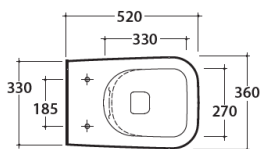

STONE

Inodoros

Inodoro suspendido

Tanque oculto, descarga 4/2.6 lts. Kit de fijación incluido.
Acabado mate.

Bagnio di colore

Negro (AR)

Agata (AT)

Código

STS05.AR **H**

STS05.AT

PVP

$ 17,700.00

Tapa y asiento

Desmontable con sistema de cierre suave. Fabricado en Duroplast.
Acabado mate.

Bagnio di colore

Negro (AR)

Agata (AT)

Código

ST022.AR

ST022.AT

PVP

$ 7,100.00

PVP TOTAL (Taza + asiento): $ 24,800.00

Protección acústica y antichoque

Complemento para instalación

Código

PU001

PVP

$ 500.00

Acabados disponibles:

AR

AT

AR

AT