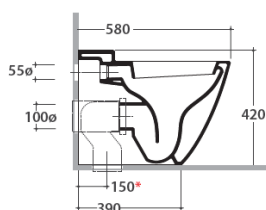

STOCKHOLM

Inodoros

H Hasta agotar existencias

Inodoro a piso **H**

Entrada/salida de agua ajustable. Desagüe 4.5/3 Lts. Kit de fijación oculta incluido. Para tanque empotrado a muro. Acabado mate.

Bagnio di colore	Código	PVP
Blanco mate (BO)	LA001.BO	$ 14,200.00
Rugiada (RU)	LA001.RU	

Tapa y asiento **H**

Desmontable con sistema de cierre suave. Fabricado en Duroplast. Acabado mate.

Bagnio di colore	Código	PVP
Blanco mate (BO)	LAR20.BO	$ 7,000.00
Rugiada (RU)	LAR20.RU	

PVP TOTAL (Taza + asiento): $ 21,200.00

Acabados disponibles: