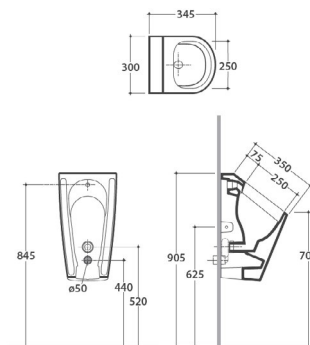

FORTY3

Urinario

Urinario suspendido

Incluye desagüe y kit de fijación.

Negro mate (AR)

Código

FO031.AR

PVP

$19,900.00