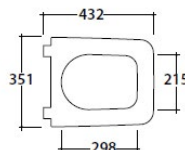

INCANTHO

Inodoros

H Hasta agotar existencias

Inodoro a piso **H**

Desagüe 4.5/3 Lts. Kit de fijación incluido. Para tanque empotrado a muro.
Acabado mate.

Bagnio di colore	Código	PVP
Negro (AR)	IN001.AR	\$ 14,200.00
Rugiada (RU)	IN001.RU	