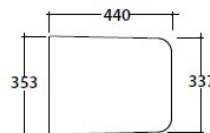

INCANTHO

Inodoros

H Hasta agotar existencias

Inodoro a piso **H**

Desagüe 4.5/3 Lts. Kit de fijación incluido. Para tanque empotrado a muro.
Acabado mate.

Bagnio di colore	Código	PVP
Negro (AR)	IN001.AR	$ 14,200.00
Rugiada (RU)	IN001.RU	

Tapa y asiento **H**

Desmontable con sistema de cierre suave. Fabricado en Duroplast.
Acabado mate.

Bagnio di colore	Código	PVP
Negro (AR)	IN020.AR	$ 6,100.00
Rugiada (RU)	IN020.RU	

PVP TOTAL (Taza + asiento): $ 20,300.00

Acabados disponibles: