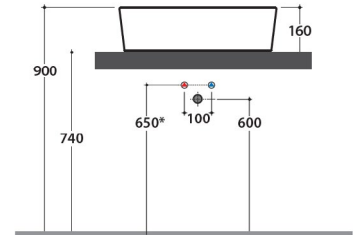

Acabados disponibles:

BO

VI

FORTY3

Lavabos

H Hasta agotar existencias

	Rubinetto a parete Wall mounted tap	Rubinetto su piano Top-mounted on counter top
A :	85	110
B :	260	285
C :	435	460
D :	420	445

* For taps mounted on counter top