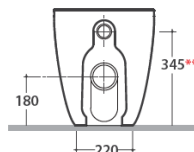

STOCKHOLM

Inodoros

H Hasta agotar existencias

Inodoro a piso **H**

Entrada/salida de agua ajustable. Desagüe 4.5/3 Lts. Kit de fijación oculta incluido. Para tanque empotrado a muro. Acabado mate.

Bagnio di colore	Código	PVP
Blanco mate (BO)	LA001.BO	$ 14,200.00
Rugiada (RU)	LA001.RU	

Tapa y asiento **H**

Desmontable con sistema de cierre suave. Fabricado en Duroplast. Acabado mate.

Bagnio di colore	Código	PVP
Blanco mate (BO)	LAR20.BO	$ 7,000.00
Rugiada (RU)	LAR20.RU	

PVP TOTAL (Taza + asiento): $ 21,200.00

Acabados disponibles: