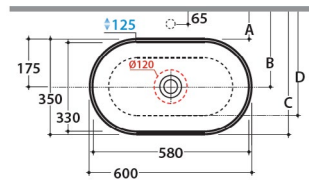

Acabados disponibles:

BO

VI

FORTY3

Lavabos

H Hasta agotar existencias

	Rubinetto a parete Wall mounted tap	Rubinetto su piano Top-mounted on counter top
A :	85	110
B :	260	285
C :	435	460
D :	420	445

* For taps mounted on counter top