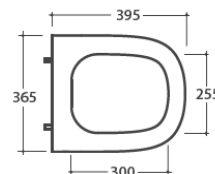

STOCKHOLM

Inodoros

H Hasta agotar existencias

Inodoro a piso **H**

Entrada/salida de agua ajustable. Desagüe 4.5/3 Lts. Kit de fijación oculta incluido. Para tanque empotrado a muro. Acabado mate.

Bagnio di colore	Código	PVP
Blanco mate (BO)	LA001.BO	\$ 14,200.00
Rugiada (RU)	LA001.RU	