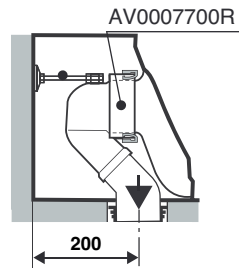

Código AV0013100R
PVP \$ 300.00

Complementos de instalación

Manguito recto

	Código	PVP
Salida horizontal	AV0007800R	\$ 700.00

Anexo 4

Medidas de instalación

Stockholm LA001

Medidas en mm.