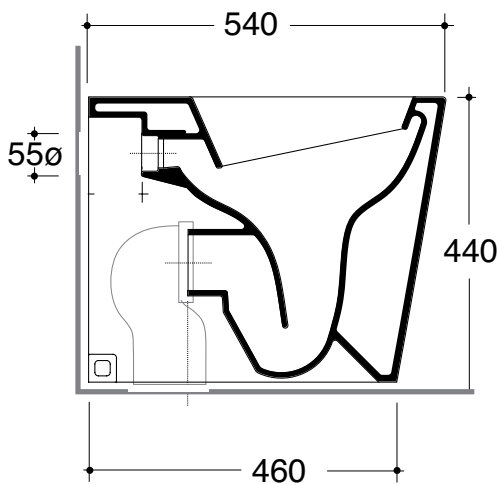

Código AV0013100R
PVP \$ 300.00

Complementos de instalación

Manguito recto

	Código	PVP
Salida horizontal	AV0007800R	\$ 700.00

Anexo 4

Medidas de instalación

Stockholm LA001

Medidas en mm.

Incantho IN001

Medidas en mm.

Medidas de instalación

4ALL MD004

Medidas en mm.

Stone ST004

Medidas en mm.

GLOBO