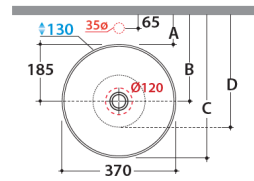

Lavabos

	Rubinetto a parete Wall mounted taps	Rubinetto su piano Taps mounted on counter top
A :	75	110
B :	260	295
C :	448	480
D :	345	380

* For taps mounted on counter top

Lavabo sobre encimera

	Código	PVP
Bagnio di colore		
Blanco mate (BO)	B6T37.BO	\$ 11,900.00
Negro mate (AR)	B6T37.AR	\$ 11,900.00
Rugiada (RU)	B6T37.RU	\$ 11,100.00
Agata (AT)	B6T37.RU	\$ 11,900.00