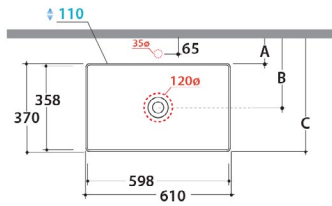

Lavabos

H Hasta agotar existencias

* For taps mounted on counter top

	Rubinetto a parete Wall mounted taps	Rubinetto su piano Taps mounted on counter top
A:	75	110
B:	260	295
C:	445	480

Lavabo sobre encimera