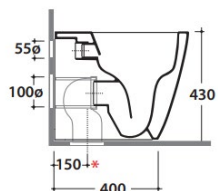

STONE

Inodoros

Inodoro a piso

Con entrada/salida de agua regulable MULTI. Desagüe 4 / 2.6 Lts. Kit de fijación FISSAGGIOGHOST® incluido. Acabado mate.

Bagnio di colore	Código	PVP
Negro (AR)	ST004.AR H	$ 17,300.00
Agata (AT)	ST004.AT H	

Tapa y asiento

Desmontable con sistema de cierre suave. Fabricado en Duroplast. Acabado mate.

Bagnio di colore	Código	PVP
Negro (AR)	ST022.AR	$ 7,100.00
Agata (AT)	ST022.AT	

PVP TOTAL (Taza + asiento): $ 24,400.00

Acabados disponibles: