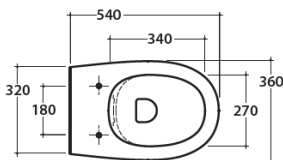

4ALL

Inodoros

Inodoro a piso

Con entrada/salida de agua regulable MULTI. Desagüe 4 / 2.6 Lts. Kit de fijación FISSAGGIOGHOST® incluido. Acabado mate.

Bagnio di colore	Código	PVP
Negro (AR)	MD004.AR	$ 18,300.00
Agata (AT)	MD004.AT	$ 16,600.00

Tapa y asiento

Desmontable con sistema de cierre suave. Fabricado en Duroplast. Acabado mate.

Bagnio di colore	Código	PVP
Negro (AR)	MDR20.AR	$ 7,700.00
Agata (AT)	MDR20.AT	$ 7,700.00

PVP TOTAL (Taza AR + asiento): $ 26,000.00

PVP TOTAL (Taza AT + asiento): $ 24,300.00

Acabados disponibles: