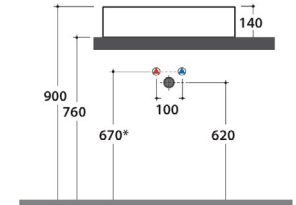

Lavabos

H Hasta agotar existencias

* For taps mounted on counter top

	Rubinetto a parete Wall mounted taps	Rubinetto su piano Taps mounted on counter top
A:	75	110
B:	260	295
C:	445	480

Lavabo sobre encimera