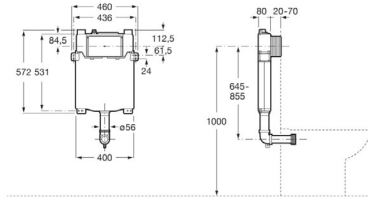

PN
Portoro
Nero

SB
Striato
Beige

SG
Striato
Grigio

PM
Portoro
Marrone

ANEXOS

Anexo 1

Tanque empotrado y placas compatibles

Basic Tank