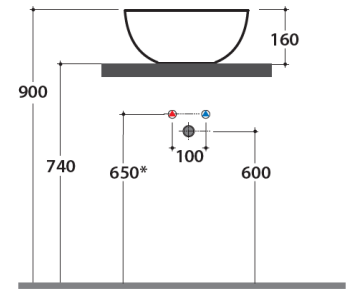

Lavabos

	Rubinetto a parete Wall mounted taps	Rubinetto su piano Taps mounted on counter top
A :	75	110
B :	260	295
C :	448	480
D :	345	380

* For taps mounted on counter top

Lavabo sobre encimera

	Código	PVP
Bagnio di colore		
Blanco mate (BO)	B6T37.BO	\$ 11,900.00
Negro mate (AR)	B6T37.AR	\$ 11,900.00
Rugiada (RU)	B6T37.RU	\$ 11,100.00
Agata (AT)	B6T37.RU	\$ 11,900.00