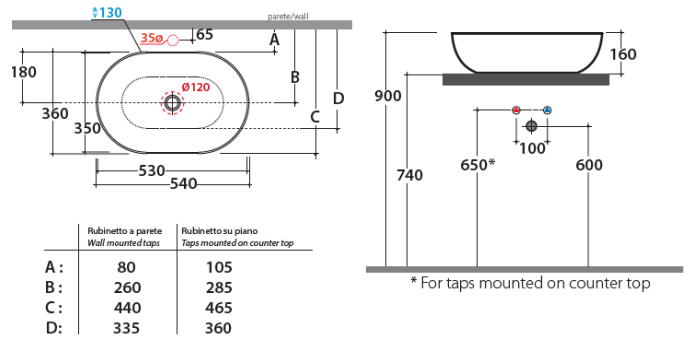

T-EDGE

Lavabos

H Hasta agotar existencias

Lavabo sobre encimera

	Código	PVP
Bagnio di colore		
Blanco mate (BO)	B6O54.BO	$ 13,000.00
Negro mate (AR)	B6O54.AR	$ 13,000.00
Agata (AT)	B6O54.AT	$ 13,000.00
Le Pietre		
Marmo di Carrara (MC)	H B6O54.MC	$ 13,000.00
Travertino (TR)	H B6O54.TR	$ 13,000.00

Válvula cerámica, tapón fijo abierto

	Código	PVP
Bagnio di colore		
Blanco mate (BO)	FI024.BO	$ 2,400.00
Negro mate (AR)	FI024.AR	$ 2,400.00
Agata (AT)	FI024.AT	$ 2,400.00
Le Pietre		
Marmo di Carrara (MC)	FI024.MC	$ 2,200.00
Travertino (TR)	FI024.TR	$ 2,200.00

Acabados disponibles: