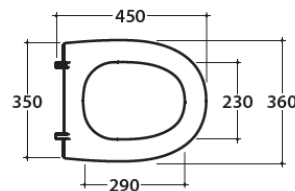

Acabados disponibles: