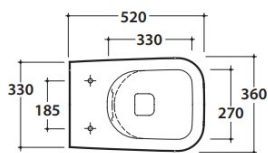

STONE

Inodoros

Inodoro a piso

Con entrada/salida de agua regulable MULTI. Desagüe 4 / 2.6 Lts. Kit de fijación FISSAGGIOGHOST® incluido. Acabado mate.

Bagnio di colore	Código	PVP
Negro (AR)	ST004.AR H	$ 17,300.00
Agata (AT)	ST004.AT H	

Tapa y asiento

Desmontable con sistema de cierre suave. Fabricado en Duroplast. Acabado mate.

Bagnio di colore	Código	PVP
Negro (AR)	ST022.AR	$ 7,100.00
Agata (AT)	ST022.AT	

PVP TOTAL (Taza + asiento): $ 24,400.00

Acabados disponibles: