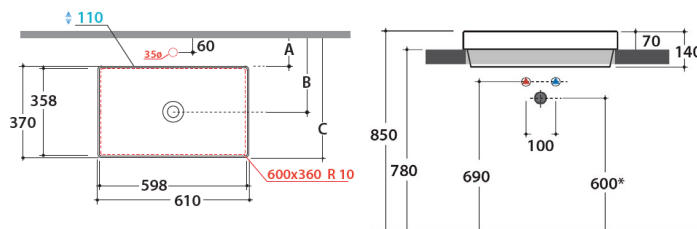

AT

T-EDGE

Lavabos

H Hasta agotar existencias

	Rubinetto a parete Wall mounted taps	Rubinetto su piano Taps mounted on counter top
A:	75	115
B:	260	300
C:	445	485

* For taps mounted on counter top

Lavabo sobre encimera