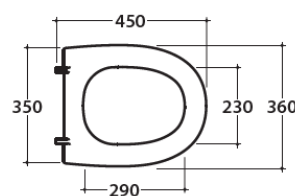

4ALL

Inodoros

Inodoro suspendido

Tanque oculto, descarga 4/2.6 lts. Kit de fijación incluido.
Acabado mate.

Bagnio di colore	Código	PVP
Negro (AR)	MDS03.AR	$ 15,700.00
Agata (AT)	MDS03.AT	$ 14,300.00

PVP TOTAL (Taza AR + asiento): $ 23,400.00

PVP TOTAL (Taza AT + asiento): $ 22,000.00

Tapa y asiento

Desmontable con sistema de cierre suave. Fabricado en Duroplast.
Acabado mate.

Bagnio di colore	Código	PVP
Negro (AR)	MDR20.AR	$ 7,700.00
Agata (AT)	MDR20.AT	$ 7,700.00

Protección acústica y antichoque

Complemento para instalación

Código	PVP
PU001	$ 500.00

Acabados disponibles: