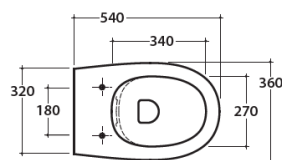

4ALL

Inodoros

Inodoro suspendido

Tanque oculto, descarga 4/2.6 lts. Kit de fijación incluido.
Acabado mate.

Bagnio di colore	Código	PVP
Negro (AR)	MDS03.AR	$ 15,700.00
Agata (AT)	MDS03.AT	$ 14,300.00

PVP TOTAL (Taza AR + asiento): $ 23,400.00

PVP TOTAL (Taza AT + asiento): $ 22,000.00

Tapa y asiento

Desmontable con sistema de cierre suave. Fabricado en Duroplast.
Acabado mate.

Bagnio di colore	Código	PVP
Negro (AR)	MDR20.AR	$ 7,700.00
Agata (AT)	MDR20.AT	$ 7,700.00

Protección acústica y antichoque

Complemento para instalación

Código	PVP
PU001	$ 500.00

Acabados disponibles: