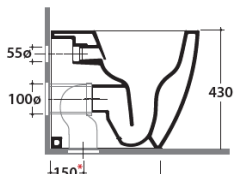

4ALL

Inodoros

Inodoro a piso

Con entrada/salida de agua regulable MULTI. Desagüe 4 / 2.6 Lts. Kit de fijación FISSAGGIOGHOST® incluido. Acabado mate.

Bagnio di colore	Código	PVP
Negro (AR)	MD004.AR	$ 18,300.00
Agata (AT)	MD004.AT	$ 16,600.00

Tapa y asiento

Desmontable con sistema de cierre suave. Fabricado en Duroplast. Acabado mate.

Bagnio di colore	Código	PVP
Negro (AR)	MDR20.AR	$ 7,700.00
Agata (AT)	MDR20.AT	$ 7,700.00

PVP TOTAL (Taza AR + asiento): $ 26,000.00

PVP TOTAL (Taza AT + asiento): $ 24,300.00

Acabados disponibles: