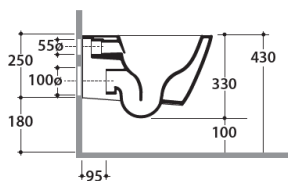

STONE

Inodoros

Inodoro suspendido

Tanque oculto, descarga 4/2.6 lts. Kit de fijación incluido.
Acabado mate.

Bagnio di colore

Negro (AR)

Agata (AT)

Código

STS05.AR **H**

STS05.AT

PVP

$ 17,700.00

Tapa y asiento

Desmontable con sistema de cierre suave. Fabricado en Duroplast.
Acabado mate.

Bagnio di colore

Negro (AR)

Agata (AT)

Código

ST022.AR

ST022.AT

PVP

$ 7,100.00

PVP TOTAL (Taza + asiento): $ 24,800.00

Protección acústica y antichoque

Complemento para instalación

Código

PU001

PVP

$ 500.00

Acabados disponibles:

AR

AT

AR

AT