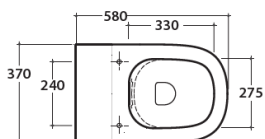

STOCKHOLM

Inodoros

H Hasta agotar existencias

Inodoro a piso **H**

Entrada/salida de agua ajustable. Desagüe 4.5/3 Lts. Kit de fijación oculta incluido. Para tanque empotrado a muro. Acabado mate.

Bagnio di colore	Código	PVP
Blanco mate (BO)	LA001.BO	\$ 14,200.00
Rugiada (RU)	LA001.RU	