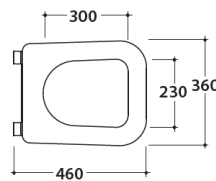

STONE

Inodoros

Inodoro a piso

Con entrada/salida de agua regulable MULTI. Desagüe 4 / 2.6 Lts. Kit de fijación FISSAGGIOGHOST® incluido. Acabado mate.

Bagnio di colore	Código	PVP
Negro (AR)	ST004.AR H	$ 17,300.00
Agata (AT)	ST004.AT H	

Tapa y asiento

Desmontable con sistema de cierre suave. Fabricado en Duroplast. Acabado mate.

Bagnio di colore	Código	PVP
Negro (AR)	ST022.AR	$ 7,100.00
Agata (AT)	ST022.AT	

PVP TOTAL (Taza + asiento): $ 24,400.00

Acabados disponibles: