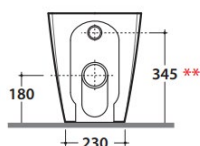

STONE

Inodoros

Inodoro a piso

Con entrada/salida de agua regulable MULTI. Desagüe 4 / 2.6 Lts. Kit de fijación FISSAGGIOGHOST® incluido. Acabado mate.

Bagnio di colore	Código	PVP
Negro (AR)	ST004.AR H	$ 17,300.00
Agata (AT)	ST004.AT H	

Tapa y asiento

Desmontable con sistema de cierre suave. Fabricado en Duroplast. Acabado mate.

Bagnio di colore	Código	PVP
Negro (AR)	ST022.AR	$ 7,100.00
Agata (AT)	ST022.AT	

PVP TOTAL (Taza + asiento): $ 24,400.00

Acabados disponibles: