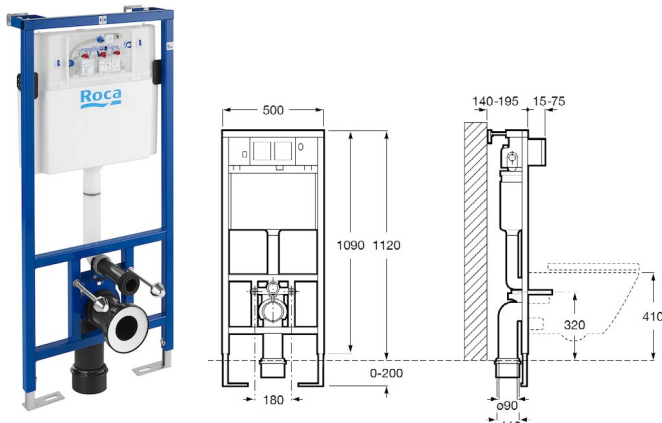

Código	PVP
A890070200	\$ 4,300.00

Compatible con inodoros a piso (MD004, ST004, IN020, LA001)

Anexo 2

Tanque empotrado y placas compatibles

Duplo WC

PL2 Dual **H**

A890096000 + (código)	Código	PVP
Blanco mate	BO	
Negro	AR	
Rugiada	RU	\$ 4,290.00
Visone	VI	
Agata	AT	