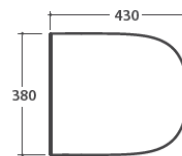

STOCKHOLM

Inodoros

H Hasta agotar existencias

Inodoro a piso **H**

Entrada/salida de agua ajustable. Desagüe 4.5/3 Lts. Kit de fijación oculta incluido. Para tanque empotrado a muro. Acabado mate.

Bagnio di colore	Código	PVP
Blanco mate (BO)	LA001.BO	$ 14,200.00
Rugiada (RU)	LA001.RU	

Tapa y asiento **H**

Desmontable con sistema de cierre suave. Fabricado en Duroplast. Acabado mate.

Bagnio di colore	Código	PVP
Blanco mate (BO)	LAR20.BO	$ 7,000.00
Rugiada (RU)	LAR20.RU	

PVP TOTAL (Taza + asiento): $ 21,200.00

Acabados disponibles: