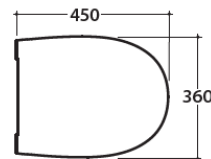

4ALL

Inodoros

Inodoro a piso

Con entrada/salida de agua regulable MULTI. Desagüe 4 / 2.6 Lts. Kit de fijación FISSAGGIOGHOST® incluido. Acabado mate.

Bagnio di colore	Código	PVP
Negro (AR)	MD004.AR	$ 18,300.00
Agata (AT)	MD004.AT	$ 16,600.00

Tapa y asiento

Desmontable con sistema de cierre suave. Fabricado en Duroplast. Acabado mate.

Bagnio di colore	Código	PVP
Negro (AR)	MDR20.AR	$ 7,700.00
Agata (AT)	MDR20.AT	$ 7,700.00

PVP TOTAL (Taza AR + asiento): $ 26,000.00

PVP TOTAL (Taza AT + asiento): $ 24,300.00

Acabados disponibles: