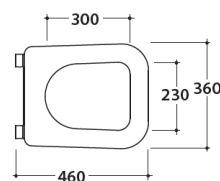

STONE

Inodoros

Inodoro suspendido

Tanque oculto, descarga 4/2.6 lts. Kit de fijación incluido.
Acabado mate.

Bagnio di colore

Negro (AR)

Agata (AT)

Código

STS05.AR **H**

STS05.AT

PVP

$ 17,700.00

Tapa y asiento

Desmontable con sistema de cierre suave. Fabricado en Duroplast.
Acabado mate.

Bagnio di colore

Negro (AR)

Agata (AT)

Código

ST022.AR

ST022.AT

PVP

$ 7,100.00

PVP TOTAL (Taza + asiento): $ 24,800.00

Protección acústica y antichoque

Complemento para instalación

Código

PU001

PVP

$ 500.00

Acabados disponibles:

AR

AT

AR

AT