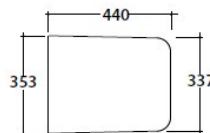

INCANTHO

Inodoros

H Hasta agotar existencias

Inodoro a piso **H**

Desagüe 4.5/3 Lts. Kit de fijación incluido. Para tanque empotrado a muro.
Acabado mate.

Bagnio di colore	Código	PVP
Negro (AR)	IN001.AR	\$ 14,200.00
Rugiada (RU)	IN001.RU	