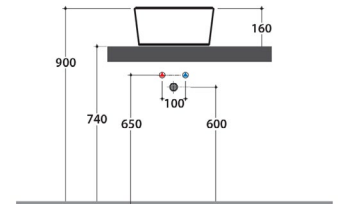

H Hasta agotar existencias

	Rubinetto a parete Wall mounted taps	Rubinetto su piano Taps mounted on counter top
A :	85	110
B :	260	285
C :	435	460
D :	415	440

* For taps mounted on counter top

Lavabo sobre encimera			Válvula cerámica, tapón fijo abierto		
	Código	PVP		Código	PVP
Bagnio di colore			Bagnio di colore		
Blanco mate (BO)	H FO035.BO	\$ 10,400.00	Blanco mate (BO)	FI024.BO	\$ 2,400.00
Visone (VI)	H FO035.VI	\$ 8,100.00	Visone (VI)	FI024.VI	\$ 2,400.00