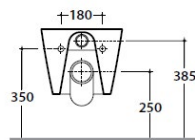

INCANTHO

Inodoros

H Hasta agotar existencias

Inodoro a piso **H**

Desagüe 4.5/3 Lts. Kit de fijación incluido. Para tanque empotrado a muro.
Acabado mate.

Bagnio di colore	Código	PVP
Negro (AR)	IN001.AR	$ 14,200.00
Rugiada (RU)	IN001.RU	

Tapa y asiento **H**

Desmontable con sistema de cierre suave. Fabricado en Duroplast.
Acabado mate.

Bagnio di colore	Código	PVP
Negro (AR)	IN020.AR	$ 6,100.00
Rugiada (RU)	IN020.RU	

PVP TOTAL (Taza + asiento): $ 20,300.00

Acabados disponibles: