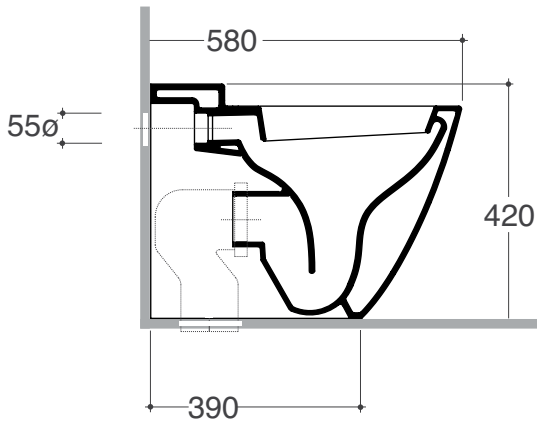

Código AV0013100R
PVP \$ 300.00

Complementos de instalación

Manguito recto

	Código	PVP
Salida horizontal	AV0007800R	\$ 700.00

Anexo 4

Medidas de instalación

Stockholm LA001

Medidas en mm.