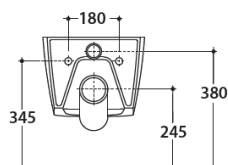

STONE

Inodoros

Inodoro suspendido

Tanque oculto, descarga 4/2.6 lts. Kit de fijación incluido.
Acabado mate.

Bagnio di colore

Negro (AR)

Agata (AT)

Código

STS05.AR **H**

STS05.AT

PVP

$ 17,700.00

Tapa y asiento

Desmontable con sistema de cierre suave. Fabricado en Duroplast.
Acabado mate.

Bagnio di colore

Negro (AR)

Agata (AT)

Código

ST022.AR

ST022.AT

PVP

$ 7,100.00

PVP TOTAL (Taza + asiento): $ 24,800.00

Protección acústica y antichoque

Complemento para instalación

Código

PU001

PVP

$ 500.00

Acabados disponibles:

AR

AT

AR

AT