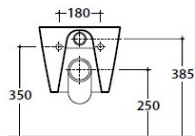

INCANTHO

Inodoros

H Hasta agotar existencias

Inodoro a piso **H**

Desagüe 4.5/3 Lts. Kit de fijación incluido. Para tanque empotrado a muro.
Acabado mate.

Bagnio di colore	Código	PVP
Negro (AR)	IN001.AR	\$ 14,200.00
Rugiada (RU)	IN001.RU	