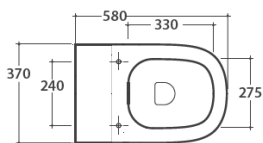

STOCKHOLM

Inodoros

H Hasta agotar existencias

Inodoro a piso **H**

Entrada/salida de agua ajustable. Desagüe 4.5/3 Lts. Kit de fijación oculta incluido. Para tanque empotrado a muro. Acabado mate.

Bagnio di colore	Código	PVP
Blanco mate (BO)	LA001.BO	$ 14,200.00
Rugiada (RU)	LA001.RU	

Tapa y asiento **H**

Desmontable con sistema de cierre suave. Fabricado en Duroplast. Acabado mate.

Bagnio di colore	Código	PVP
Blanco mate (BO)	LAR20.BO	$ 7,000.00
Rugiada (RU)	LAR20.RU	

PVP TOTAL (Taza + asiento): $ 21,200.00

Acabados disponibles: