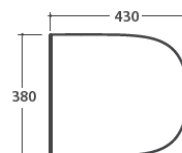

STOCKHOLM

Inodoros

H Hasta agotar existencias

Inodoro a piso **H**

Entrada/salida de agua ajustable. Desagüe 4.5/3 Lts. Kit de fijación oculta incluido. Para tanque empotrado a muro. Acabado mate.

Bagnio di colore	Código	PVP
Blanco mate (BO)	LA001.BO	\$ 14,200.00
Rugiada (RU)	LA001.RU	