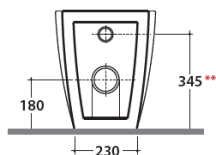

4ALL

Inodoros

Inodoro a piso

Con entrada/salida de agua regulable MULTI. Desagüe 4 / 2.6 Lts. Kit de fijación FISSAGGIOGHOST® incluido. Acabado mate.

Bagnio di colore	Código	PVP
Negro (AR)	MD004.AR	$ 18,300.00
Agata (AT)	MD004.AT	$ 16,600.00

Tapa y asiento

Desmontable con sistema de cierre suave. Fabricado en Duroplast. Acabado mate.

Bagnio di colore	Código	PVP
Negro (AR)	MDR20.AR	$ 7,700.00
Agata (AT)	MDR20.AT	$ 7,700.00

PVP TOTAL (Taza AR + asiento): $ 26,000.00

PVP TOTAL (Taza AT + asiento): $ 24,300.00

Acabados disponibles: