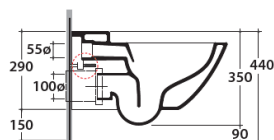

STOCKHOLM

Inodoros

H Hasta agotar existencias

Inodoro a piso **H**

Entrada/salida de agua ajustable. Desagüe 4.5/3 Lts. Kit de fijación oculta incluido. Para tanque empotrado a muro. Acabado mate.

Bagnio di colore	Código	PVP
Blanco mate (BO)	LA001.BO	\$ 14,200.00
Rugiada (RU)	LA001.RU	