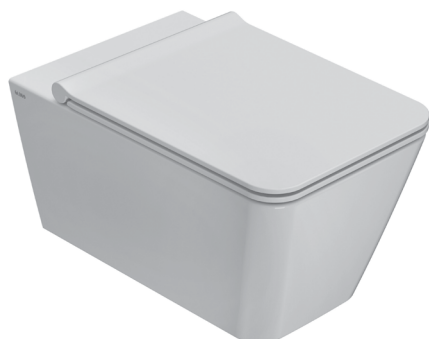

STONE

Inodoros

Inodoro suspendido

Tanque oculto, descarga 4/2.6 lts. Kit de fijación incluido.
Acabado mate.

Bagnio di colore

Negro (AR)

Agata (AT)

Código

Inodoros

H Hasta agotar existencias

Inodoro suspendido **H**

Desagüe 4.5/3 Lts. Kit de fijación incluido. Para tanque empotrado a muro. Acabado mate.

Bagnio di colore	Código	PVP
Blanco mate (BO)	INS02.BO	\$ 15,500.00
Rugiada (RU)	INS02.RU	