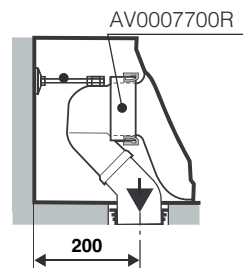

Incantho IN001

Medidas en mm.