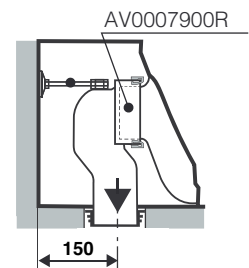

Código AV0013100R
PVP \$ 300.00

Complementos de instalación

Manguito recto

	Código	PVP
Salida horizontal	AV0007800R	\$ 700.00

Anexo 4

Medidas de instalación

Stockholm LA001

Medidas en mm.

Incantho IN001

Medidas en mm.

Medidas de instalación

4ALL MD004

Medidas en mm.

Stone ST004

Medidas en mm.

GLOBO