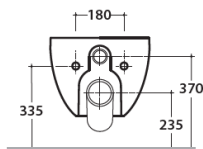

STOCKHOLM

Inodoros

H Hasta agotar existencias

Inodoro a piso **H**

Entrada/salida de agua ajustable. Desagüe 4.5/3 Lts. Kit de fijación oculta incluido. Para tanque empotrado a muro. Acabado mate.

Bagnio di colore	Código	PVP
Blanco mate (BO)	LA001.BO	\$ 14,200.00
Rugiada (RU)	LA001.RU	