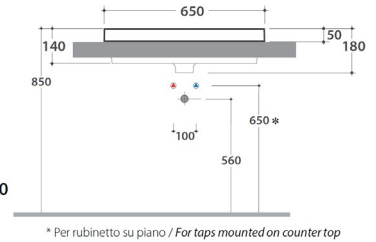

INCANTHO

Lavabos

H Hasta agotar existencias

Lavabo sobre encimera			Válvula click clack, tapón cerámico Ø65		
	Código	PVP		Código	PVP
Bagnio di colore			Blanco brillo	A505401100	\$ 2,300.00
Blanco brillo (BI)	H IN065.BI	\$ 6,900.00	Válvula cerámica click-clack		
Blanco mate (BO)	H IN065.BO	\$ 10,300.00		Código	PVP
Rugiada (RU)	H IN065.RU	\$ 10,300.00	Bagnio di colore		
Negro mate (AR)	H IN065.AR	\$ 10,300.00	Blanco mate (BO)	FI012.BO	\$ 1,700.00
			Rugiada (RU)	FI012.RU	\$ 1,700.00
			Negro mate (AR)	FI012.AR	\$ 1,700.00