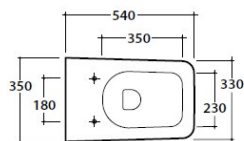

INCANTHO

Inodoros

H Hasta agotar existencias

Inodoro a piso **H**

Desagüe 4.5/3 Lts. Kit de fijación incluido. Para tanque empotrado a muro.
Acabado mate.

Bagnio di colore	Código	PVP
Negro (AR)	IN001.AR	\$ 14,200.00
Rugiada (RU)	IN001.RU	