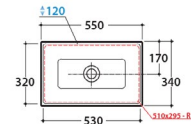

Instalación empotrada

	Rubinetto a parete Wall mounted taps	Rubinetto su piano Taps mounted on counter top
A:	90	115
B:	260	285
C:	430	455

* For taps mounted on counter top

Bajo encimera

Lavabo de instalación empotrada o bajo encimera.		Click-clack desagüe universal.	
Código	PVP	Código	PVP
Blanco brillo (BI)	FO056.BI H \$ 6,000.00	Tapón cerámico Ø65	A505401100 \$ 2,300.00