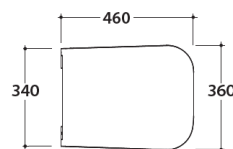

AR

AT

STONE

Inodoros

Inodoro a piso

Con entrada/salida de agua regulable MULTI. Desagüe 4 / 2.6 Lts. Kit de fijación FISSAGGIOGHOST® incluido. Acabado mate.

Bagnio di colore	Código	PVP
Negro (AR)	ST004.AR H	\$ 17,300.00
Agata (AT)	ST004.AT H	