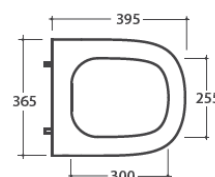

STOCKHOLM

Inodoros

H Hasta agotar existencias

Inodoro a piso **H**

Entrada/salida de agua ajustable. Desagüe 4.5/3 Lts. Kit de fijación oculta incluido. Para tanque empotrado a muro. Acabado mate.

Bagnio di colore	Código	PVP
Blanco mate (BO)	LA001.BO	$ 14,200.00
Rugiada (RU)	LA001.RU	

Tapa y asiento **H**

Desmontable con sistema de cierre suave. Fabricado en Duroplast. Acabado mate.

Bagnio di colore	Código	PVP
Blanco mate (BO)	LAR20.BO	$ 7,000.00
Rugiada (RU)	LAR20.RU	

PVP TOTAL (Taza + asiento): $ 21,200.00

Acabados disponibles: