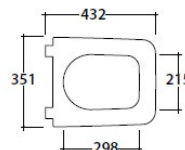

INCANTHO

Inodoros

H Hasta agotar existencias

Inodoro a piso **H**

Desagüe 4.5/3 Lts. Kit de fijación incluido. Para tanque empotrado a muro.
Acabado mate.

Bagnio di colore	Código	PVP
Negro (AR)	IN001.AR	$ 14,200.00
Rugiada (RU)	IN001.RU	

Tapa y asiento **H**

Desmontable con sistema de cierre suave. Fabricado en Duroplast.
Acabado mate.

Bagnio di colore	Código	PVP
Negro (AR)	IN020.AR	$ 6,100.00
Rugiada (RU)	IN020.RU	

PVP TOTAL (Taza + asiento): $ 20,300.00

Acabados disponibles: