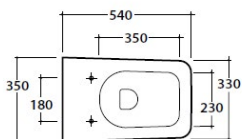

INCANTHO

Inodoros

H Hasta agotar existencias

Inodoro a piso **H**

Desagüe 4.5/3 Lts. Kit de fijación incluido. Para tanque empotrado a muro.
Acabado mate.

Bagnio di colore	Código	PVP
Negro (AR)	IN001.AR	$ 14,200.00
Rugiada (RU)	IN001.RU	

Tapa y asiento **H**

Desmontable con sistema de cierre suave. Fabricado en Duroplast.
Acabado mate.

Bagnio di colore	Código	PVP
Negro (AR)	IN020.AR	$ 6,100.00
Rugiada (RU)	IN020.RU	

PVP TOTAL (Taza + asiento): $ 20,300.00

Acabados disponibles: