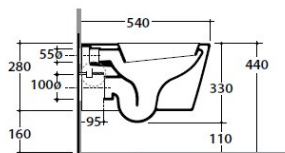

INCANTHO

Inodoros

H Hasta agotar existencias

Inodoro a piso **H**

Desagüe 4.5/3 Lts. Kit de fijación incluido. Para tanque empotrado a muro.
Acabado mate.

Bagnio di colore	Código	PVP
Negro (AR)	IN001.AR	\$ 14,200.00
Rugiada (RU)	IN001.RU	