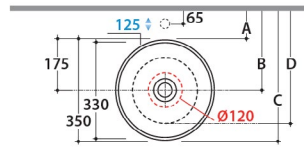

H Hasta agotar existencias

	Rubinetto a parete Wall mounted taps	Rubinetto su piano Taps mounted on counter top
A :	85	110
B :	260	285
C :	435	460
D :	415	440

* For taps mounted on counter top

Lavabo sobre encimera			Válvula cerámica, tapón fijo abierto		
	Código	PVP		Código	PVP
Bagnio di colore			Bagnio di colore		
Blanco mate (BO)	H FO035.BO	\$ 10,400.00	Blanco mate (BO)	FI024.BO	\$ 2,400.00
Visone (VI)	H FO035.VI	\$ 8,100.00	Visone (VI)	FI024.VI	\$ 2,400.00