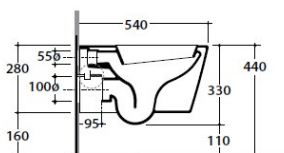

INCANTHO

Inodoros

H Hasta agotar existencias

Inodoro a piso **H**

Desagüe 4.5/3 Lts. Kit de fijación incluido. Para tanque empotrado a muro.
Acabado mate.

Bagnio di colore	Código	PVP
Negro (AR)	IN001.AR	$ 14,200.00
Rugiada (RU)	IN001.RU	

Tapa y asiento **H**

Desmontable con sistema de cierre suave. Fabricado en Duroplast.
Acabado mate.

Bagnio di colore	Código	PVP
Negro (AR)	IN020.AR	$ 6,100.00
Rugiada (RU)	IN020.RU	

PVP TOTAL (Taza + asiento): $ 20,300.00

Acabados disponibles: