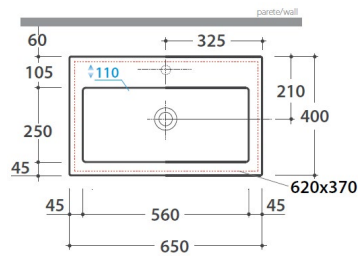

INCANTHO

Lavabos

H Hasta agotar existencias