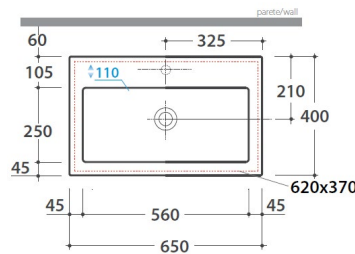

CORTONA

Lavabos

* Per rubinetto su piano / For taps mounted on counter top

Lavabo de instalación bajo encimera.		Click-clack desagüe universal.	
Código	PVP	Código	PVP
Blanco brillo (BI)	VA083.BI H $ 4,800.00	Tapón cerámico Ø65	A505401100 $ 2,300.00