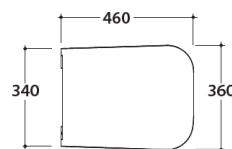

STONE

Inodoros

Inodoro a piso

Con entrada/salida de agua regulable MULTI. Desagüe 4 / 2.6 Lts. Kit de fijación FISSAGGIOGHOST® incluido. Acabado mate.

Bagnio di colore	Código	PVP
Negro (AR)	ST004.AR H	$ 17,300.00
Agata (AT)	ST004.AT H	

Tapa y asiento

Desmontable con sistema de cierre suave. Fabricado en Duroplast. Acabado mate.

Bagnio di colore	Código	PVP
Negro (AR)	ST022.AR	$ 7,100.00
Agata (AT)	ST022.AT	

PVP TOTAL (Taza + asiento): $ 24,400.00

Acabados disponibles: