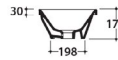

Instalación empotrada

	Rubinetto a parete Wall mounted taps	Rubinetto su piano Taps mounted on counter top
A:	90	115
B:	260	285
C:	430	455

* For taps mounted on counter top

Bajo encimera

Lavabo de instalación empotrada o bajo encimera.		Click-clack desagüe universal.	
Código	PVP	Código	PVP
Blanco brillo (BI)	FO056.BI H \$ 6,000.00	Tapón cerámico Ø65	A505401100 \$ 2,300.00