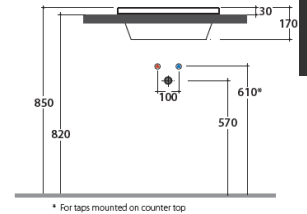

Instalación empotrada

	Rubinetto a parete Wall mounted taps	Rubinetto su piano Taps mounted on counter top
A:	90	115
B:	260	285
C:	430	455

* For taps mounted on counter top

Bajo encimera

Lavabo de instalación empotrada o bajo encimera.		Click-clack desagüe universal.	
Código	PVP	Código	PVP
Blanco brillo (BI)	FO056.BI H \$ 6,000.00	Tapón cerámico Ø65	A505401100 \$ 2,300.00