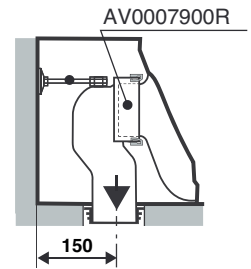

Código AV0013100R
PVP \$ 300.00

Complementos de instalación

Manguito recto

	Código	PVP
Salida horizontal	AV0007800R	\$ 700.00

Anexo 4

Medidas de instalación

Stockholm LA001

Medidas en mm.

Incantho IN001

Medidas en mm.

Medidas de instalación

4ALL MD004

Medidas en mm.

Stone ST004

Medidas en mm.

GLOBO