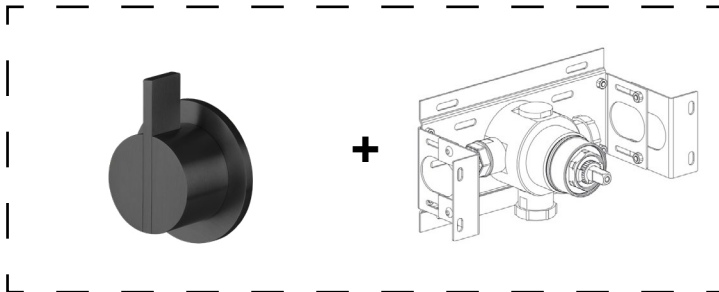

+
BOX 01 \$ 21,600.00

TOTAL \$ 41,500.00

+
BOX 01 \$ 21,600.00

TOTAL \$ 41,500.00

PB 30

Ducha de lluvia a pared Ø280 mm. Fabricado en STAINLESS STEEL de grado marino AISI 316L. Todos los grifos COCOON están dotados de cartuchos cerámicos de alta calidad y de aireadores de bajo consumo.

Para completar con pieza de montaje **BOX01**.

Acabados disponibles:
Brushed Inox, Gunmetal, Black, RAW COPPER.

+

+

*combinación sugerida.

*combinación sugerida.

PB 30 BLACK	\$ 75,200.00
+	
PB 01 BLACK	\$ 19,900.00