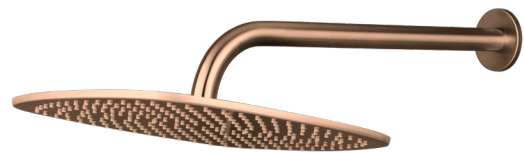

PB SET 11 COPPER \$ 62,200.00

ACABADO RAW COPPER.

*TAMBIÉN DISPONIBLE EN ACABADO: GUNMETAL

PB 01 EXT

Mezclador de pared. Fabricado en STAINLESS STEEL de grado marino AISI 316L.

*Para completar con pieza de montaje **BOX01**.*

Acabados disponibles:
Brushed Inox, Gunmetal, Black, Raw Copper.

PB 01 BLACK \$ 19,900.00

PB 01 COPPER \$ 19,900.00

ACABADO BLACK.*
COMPATIBLE CON BOX01
*TAMBIÉN DISPONIBLE EN ACABADO: GUNMETAL

ACABADO RAW COPPER.
COMPATIBLE CON BOX01

+
BOX 01 \$ 21,600.00

TOTAL \$ 41,500.00

+
BOX 01 \$ 21,600.00

TOTAL \$ 41,500.00

PB 30

Ducha de lluvia a pared Ø280 mm. Fabricado en STAINLESS STEEL de grado marino AISI 316L. Todos los grifos COCOON están dotados de cartuchos cerámicos de alta calidad y de aireadores de bajo consumo.

Para completar con pieza de montaje **BOX01**.

Acabados disponibles:
Brushed Inox, Gunmetal, Black, RAW COPPER.

+

+

*combinación sugerida.

*combinación sugerida.

PB 30 BLACK	\$ 75,200.00
+	
PB 01 BLACK	\$ 19,900.00