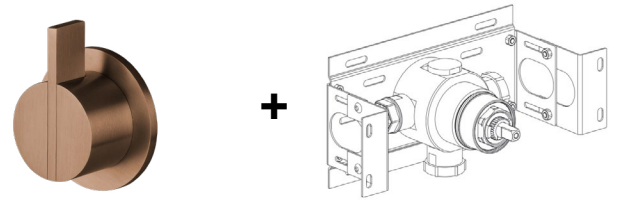

PB 01 EXT

Mezclador de pared. Fabricado en STAINLESS STEEL de grado marino AISI 316L.

*Para completar con pieza de montaje **BOX01**.*

Acabados disponibles:
Brushed Inox, Gunmetal, Black, Raw Copper.

PB 01 BLACK $ 19,900.00

PB 01 COPPER $ 19,900.00

ACABADO BLACK.*
COMPATIBLE CON BOX01
*TAMBIÉN DISPONIBLE EN ACABADO: GUNMETAL

ACABADO RAW COPPER.
COMPATIBLE CON BOX01

+
BOX 01 $ 21,600.00

TOTAL $ 41,500.00

+
BOX 01 $ 21,600.00

TOTAL $ 41,500.00