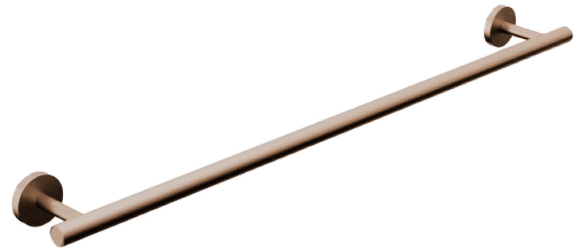

MSN 51 BLACK

\$ 11,200.00

DESAGÜE AUTOMÁTICO PARA LAVABO.
ACABADO GUNMETAL BLACK.
FABRICADO EN ACERO INOXIDABLE AISI 304.

MSN 51 COPPER

\$ 11,200.00

DESAGÜE AUTOMÁTICO PARA LAVABO.
ACABADO RAW COPPER.
FABRICADO EN ACERO INOXIDABLE AISI 304.

MSN 58-60 BLACK

\$ 21,100.00

TOALLERO 60 CM.
ACABADO BLACK.
FABRICADO EN ACERO INOXIDABLE AISI 304.

MSN 58-60 COPPER

\$ 21,100.00

TOALLERO 60 CM.
ACABADO RAW COPPER.
FABRICADO EN ACERO INOXIDABLE AISI 304.