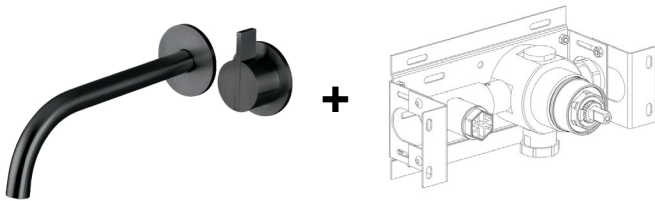

BOX 01

\$ 21,600.00

CUERPO EMPOTRADO PARA MEZCLADOR O VÁLVULA.

FABRICADO EN ACERO INOXIDABLE AISI 316L DE GRADO MARINO.
COMPATIBLE CON: PB 01, PB SET 22.

SALIDA DE AGUA DERECHA

BOX 02 R

SALIDA DE AGUA IZQUIERDA

BOX 02 L

\$ 26,000.00

CUERPO EMPOTRADO PARA MEZCLADOR O VÁLVULA.

CON SALIDA DE AGUA PARA CAÑO O DUCHA TELÉFONO.
FABRICADO EN ACERO INOXIDABLE AISI 316L DE GRADO MARINO.
COMPATIBLE CON: PB 01, PB SET 01, PB SET 22, PB SET 24.

PB SET 01

Mezclador mural con caño de 220 mm. Fabricado en STAINLESS STEEL de grado marino AISI 316L. Todos los grifos COCOON están dotados de cartuchos cerámicos de alta calidad y de aireadores de bajo consumo.

Completar con pieza de montaje **BOX02 L**.

Compuesto por:
 1 x PB 01 - mezclador a muro.
 1 x PB 10.2 - caño 22 cm.

Acabados disponibles:
 Brushed Inox, Gunmetal, Black, Raw Copper.

PB SET 01 BLACK \$ 43,800.00