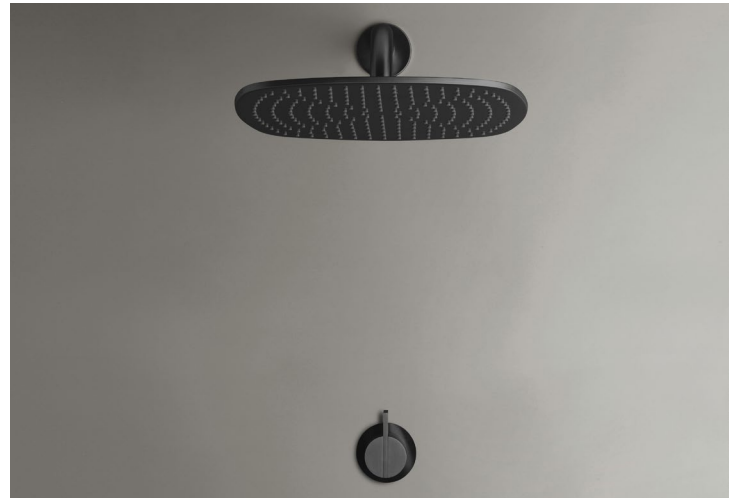

PB 30

Ducha de lluvia a pared Ø280 mm. Fabricado en STAINLESS STEEL de grado marino AISI 316L. Todos los grifos COCOON están dotados de cartuchos cerámicos de alta calidad y de aireadores de bajo consumo.

Para completar con pieza de montaje **BOX01**.

Acabados disponibles:
Brushed Inox, Gunmetal, Black, RAW COPPER.

+

+