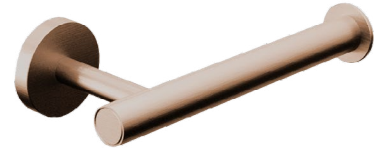

MSN 51 BLACK

\$ 11,200.00

DESAGÜE AUTOMÁTICO PARA LAVABO.
ACABADO GUNMETAL BLACK.
FABRICADO EN ACERO INOXIDABLE AISI 304.

MSN 51 COPPER

\$ 11,200.00

DESAGÜE AUTOMÁTICO PARA LAVABO.
ACABADO RAW COPPER.
FABRICADO EN ACERO INOXIDABLE AISI 304.

MSN 58-60 BLACK

\$ 21,100.00

TOALLERO 60 CM.
ACABADO BLACK.
FABRICADO EN ACERO INOXIDABLE AISI 304.

MSN 58-60 COPPER

\$ 21,100.00

TOALLERO 60 CM.
ACABADO RAW COPPER.
FABRICADO EN ACERO INOXIDABLE AISI 304.

MAISON

MSN 60 BLACK

\$ 10,700.00

PORTARROLLOS SIN TAPA.
ACABADO BLACK.
FABRICADO EN ACERO INOXIDABLE AISI 304.

MSN 60 COPPER

\$ 10,700.00

PORTARROLLOS SIN TAPA.
ACABADO RAW COPPER.
FABRICADO EN ACERO INOXIDABLE AISI 304.