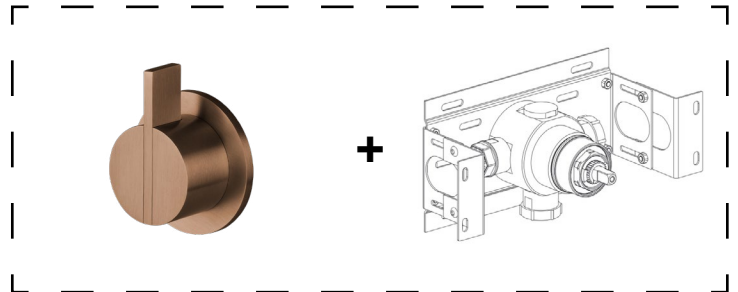

+
BOX 01 \$ 21,600.00

TOTAL \$ 41,500.00

+
BOX 01 \$ 21,600.00

TOTAL \$ 41,500.00

PB 30

Ducha de lluvia a pared Ø280 mm. Fabricado en STAINLESS STEEL de grado marino AISI 316L. Todos los grifos COCOON están dotados de cartuchos cerámicos de alta calidad y de aireadores de bajo consumo.

Para completar con pieza de montaje **BOX01**.

Acabados disponibles:
Brushed Inox, Gunmetal, Black, RAW COPPER.

+

+

*combinación sugerida.

*combinación sugerida.

PB 30 BLACK	\$ 75,200.00
+	
PB 01 BLACK	\$ 19,900.00