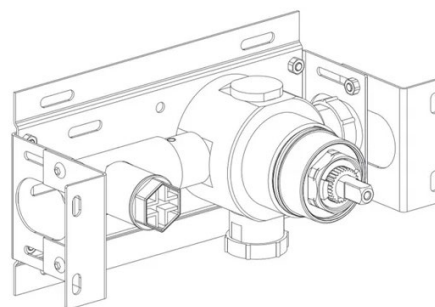

COCOON

ÍNDICE

BOX Sistema de instalación	3
PIET BOON	
PB SET 01	5
PB SET 11	6
PB 01	7
PB 30	8
ACCESORIOS	
MAISON	9
Acabados bajo pedido	12

Sistema de instalación COCOON BOX

- Marcos de instalación ajustables en profundidad para una instalación súper fácil y precisa.
- Sin plomo.
- Fabricado en acero inoxidable AISI 316 de la más alta calidad, conforme a las principales certificaciones.
- Todos los componentes en un solo marco, para una instalación rápida.
- Los cartuchos cerámicos son siempre accesibles desde el exterior cuando las paredes están cerradas.
- Posibilidad de cambiar las piezas exteriores y, por tanto, los colores, incluso después de años de uso.

BOX 01

\$ 21,600.00

CUERPO EMPOTRADO PARA MEZCLADOR O VÁLVULA.

FABRICADO EN ACERO INOXIDABLE AISI 316L DE GRADO MARINO.
COMPATIBLE CON: PB 01, PB SET 22.

SALIDA DE AGUA DERECHA

BOX 02 R

SALIDA DE AGUA IZQUIERDA

BOX 02 L

\$ 26,000.00

CUERPO EMPOTRADO PARA MEZCLADOR O VÁLVULA.

CON SALIDA DE AGUA PARA CAÑO O DUCHA TELÉFONO.
FABRICADO EN ACERO INOXIDABLE AISI 316L DE GRADO MARINO.
COMPATIBLE CON: PB 01, PB SET 01, PB SET 22, PB SET 24.