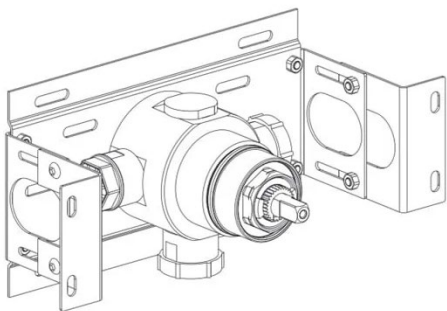

COCOON

ÍNDICE

BOX Sistema de instalación	3
PIET BOON	
PB SET 01	5
PB SET 11	6
PB 01	7
PB 30	8
ACCESORIOS	
MAISON	9
Acabados bajo pedido	12

Sistema de instalación COCOON BOX

- Marcos de instalación ajustables en profundidad para una instalación súper fácil y precisa.
- Sin plomo.
- Fabricado en acero inoxidable AISI 316 de la más alta calidad, conforme a las principales certificaciones.
- Todos los componentes en un solo marco, para una instalación rápida.
- Los cartuchos cerámicos son siempre accesibles desde el exterior cuando las paredes están cerradas.
- Posibilidad de cambiar las piezas exteriores y, por tanto, los colores, incluso después de años de uso.

BOX 01

\$ 21,600.00

CUERPO EMPOTRADO PARA MEZCLADOR O VÁLVULA.

FABRICADO EN ACERO INOXIDABLE AISI 316L DE GRADO MARINO.
COMPATIBLE CON: PB 01, PB SET 22.

SALIDA DE AGUA DERECHA

BOX 02 R

SALIDA DE AGUA IZQUIERDA

BOX 02 L

\$ 26,000.00

CUERPO EMPOTRADO PARA MEZCLADOR O VÁLVULA.

CON SALIDA DE AGUA PARA CAÑO O DUCHA TELÉFONO.
FABRICADO EN ACERO INOXIDABLE AISI 316L DE GRADO MARINO.
COMPATIBLE CON: PB 01, PB SET 01, PB SET 22, PB SET 24.