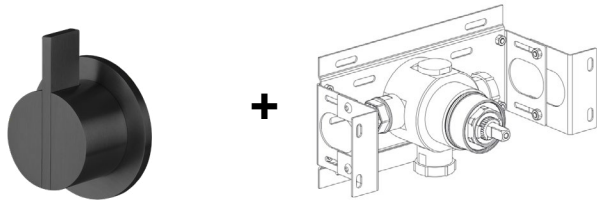

PB 01 EXT

Mezclador de pared. Fabricado en STAINLESS STEEL de grado marino AISI 316L.

*Para completar con pieza de montaje **BOX01**.*

Acabados disponibles:
Brushed Inox, Gunmetal, Black, Raw Copper.

PB 01 BLACK $ 19,900.00

PB 01 COPPER $ 19,900.00

ACABADO BLACK.*
COMPATIBLE CON BOX01
*TAMBIÉN DISPONIBLE EN ACABADO: GUNMETAL

ACABADO RAW COPPER.
COMPATIBLE CON BOX01

+
BOX 01 $ 21,600.00

TOTAL $ 41,500.00

+
BOX 01 $ 21,600.00

TOTAL $ 41,500.00