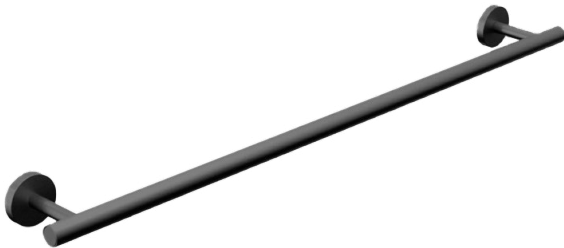

MSN 51 BLACK

\$ 11,200.00

DESAGÜE AUTOMÁTICO PARA LAVABO.
ACABADO GUNMETAL BLACK.
FABRICADO EN ACERO INOXIDABLE AISI 304.

MSN 51 COPPER

\$ 11,200.00

DESAGÜE AUTOMÁTICO PARA LAVABO.
ACABADO RAW COPPER.
FABRICADO EN ACERO INOXIDABLE AISI 304.

MSN 58-60 BLACK

\$ 21,100.00

TOALLERO 60 CM.
ACABADO BLACK.
FABRICADO EN ACERO INOXIDABLE AISI 304.

MSN 58-60 COPPER

\$ 21,100.00

TOALLERO 60 CM.
ACABADO RAW COPPER.
FABRICADO EN ACERO INOXIDABLE AISI 304.