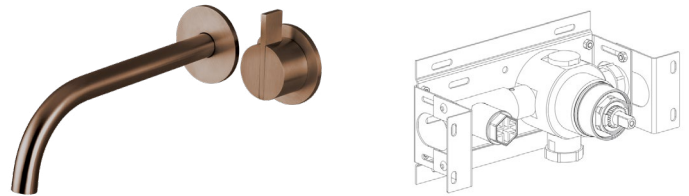

BOX 01

\$ 21,600.00

CUERPO EMPOTRADO PARA MEZCLADOR O VÁLVULA.

FABRICADO EN ACERO INOXIDABLE AISI 316L DE GRADO MARINO.
COMPATIBLE CON: PB 01, PB SET 22.

SALIDA DE AGUA DERECHA

BOX 02 R

SALIDA DE AGUA IZQUIERDA

BOX 02 L

\$ 26,000.00

CUERPO EMPOTRADO PARA MEZCLADOR O VÁLVULA.

CON SALIDA DE AGUA PARA CAÑO O DUCHA TELÉFONO.
FABRICADO EN ACERO INOXIDABLE AISI 316L DE GRADO MARINO.
COMPATIBLE CON: PB 01, PB SET 01, PB SET 22, PB SET 24.

PB SET 01

Mezclador mural con caño de 220 mm. Fabricado en STAINLESS STEEL de grado marino AISI 316L. Todos los grifos COCOON están dotados de cartuchos cerámicos de alta calidad y de aireadores de bajo consumo.

Completar con pieza de montaje **BOX02 L**.

Compuesto por:
 1 x PB 01 - mezclador a muro.
 1 x PB 10.2 - caño 22 cm.

Acabados disponibles:
 Brushed Inox, Gunmetal, Black, Raw Copper.

PB SET 01 BLACK \$ 43,800.00