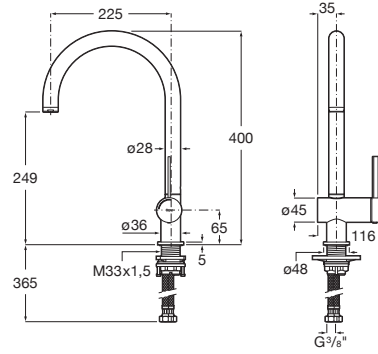

ONA

Mezclador monomando para cocina

DIBUJOS TÉCNICOS

CARACTERÍSTICAS

Mezclador monomando para cocina con caño curvo giratorio. Incluye enlaces de alimentación flexibles. Apertura en agua fría.

Ahorro de agua y energía

Apertura frontal en agua fría

Desagüe click-clack

Enlaces de alimentación flexibles incluidos

Garantía: 5 años

Lugar de instalación: Fregadero

Máxima Presión Dinámica (kPa): 5

Posición del tirador: Lateral

Rosca de la toma de agua: 3/8"