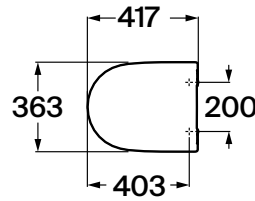

ONA

Tapa y asiento de Supralit® para inodoro compacto con caída amortiguada

MEDIDAS

Longitud	417 mm
Anchura	363 mm
Altura	46 mm

COLORES Y ACABADOS

00 Blanco brillo

DIBUJOS TÉCNICOS

CARACTERÍSTICAS

Tapa y asiento de Supralit® para inodoro compacto con caída amortiguada.

Adecuado para: Inodoro

Anchura de la taza (mm): 360

Distancia entre centros de orificios para fijaciones (mm): 200

Distancia entre el centro de los orificios para fijaciones y el frente de la taza (mm): 400