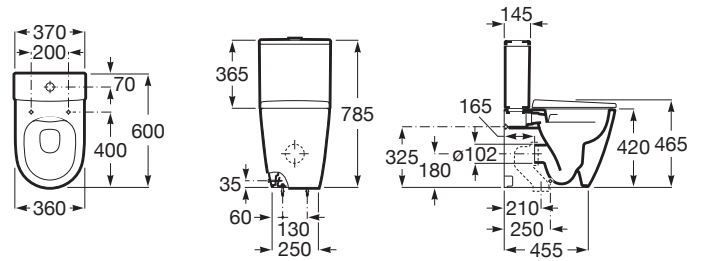

ONA

Taza Roca Rimless® adosada a pared compacta con salida dual para inodoro de tanque bajo

MEDIDAS

Longitud	370 mm
Anchura	600 mm
Altura	785 mm

COLORES Y ACABADOS

00 Blanco brillo

PVPR (IVA INCLUIDO)

256,52 €

DIBUJOS TÉCNICOS

CARACTERÍSTICAS

Taza Roca Rimless® adosada a pared compacta con salida dual para inodoro de tanque bajo. Incluye juego de fijación y codo de evacuación.

Adosado a pared

FeaturedTechnology: Rimless

Forma: Redondo

Peso (Kg): 26

Roca Rimless®

Sistema de descarga: Arrastre

Tipo de instalación: De pie

Tipo de salida: Dual (vario)

Title: Inodoro Ona de tanque bajo adosado a pared compacto

Inodoro compacto

COMPATIBLE

Cisterna de doble descarga
4,5/3L con alimentación
lateral para inodoro

341680..0

Cisterna de doble descarga
4,5/3L con alimentación
inferior para inodoro

341681..0

Tapa y asiento de Supralit®
para inodoro compacto con
caída amortiguada