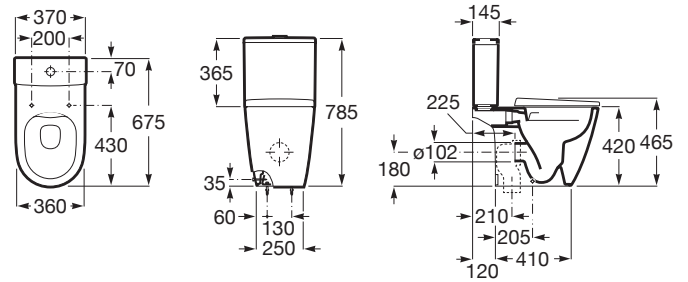

ONA

Cisterna de doble descarga 4,5/3L con alimentación inferior para inodoro

MEDIDAS

Longitud	370 mm
Anchura	145 mm
Altura	365 mm

COLORES Y ACABADOS

00 Blanco brillo

DIBUJOS TÉCNICOS

CARACTERÍSTICAS

Cisterna de doble descarga 4,5/3L con alimentación inferior para inodoro. Incluye juego de fijación, mecanismo de alimentación y mecanismo de descarga.

Posición de la toma de agua: Inferior izquierdo

Tipo de descarga

Tipo de descarga: Doble descarga 3/4,5 litros

COMPATIBLE

Taza Roca Rimless® adosada a pared compacta con salida dual para inodoro de tanque bajo

342688..0

Taza Roca Rimless® con salida dual para inodoro de tanque bajo