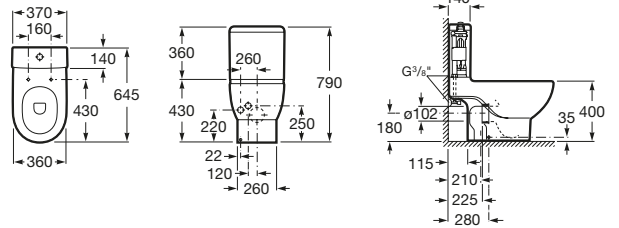

MERIDIAN

Cisterna de doble descarga 4,5/3 L para inodoro

MEDIDAS

Longitud	370 mm
Anchura	140 mm
Altura	360 mm

COLORES Y ACABADOS

00 Blanco

DIBUJOS TÉCNICOS

CARACTERÍSTICAS

Posición de la toma de agua: Inferior izquierdo

Tipo de descarga

Tipo de descarga: Doble descarga 3/4,5 litros

COMPATIBLE

Taza Roca Rimless®
adosada a pared compacta
con salida dual para
inodoro de tanque bajo

34224L..0

Inodoro con salida dual
(cisterna y tapa no
incluidos)

342247..0

Meridian

Un solo concepto para mil y una
soluciones. Un solo concepto para
satisfacer cualquier necesidad. La
gama más versátil y más global.