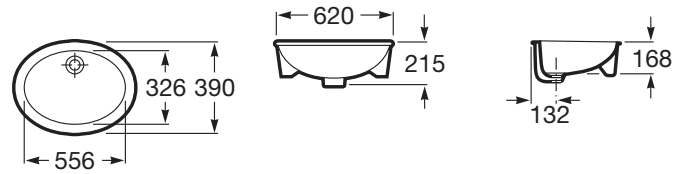

PICA

Lavabo de porcelana de bajo encimera

MEDIDAS

Longitud	620 mm
Anchura	390 mm
Altura	168 mm

COLORES Y ACABADOS

DIBUJOS TÉCNICOS

CARACTERÍSTICAS

Lavabo de porcelana de bajo encimera. No incluye grifería.

Agujeros para grifería: Sin agujeros

Desagüe: No incluido

Forma: Redondo

Material: Porcelana

Posición de la cubeta: Central

Recomendado para espacios públicos

Tipo de instalación: Bajo encimera

COMPATIBLE

Desagüe para lavabo/bidé de 1 1/4" con rebosadero y tapón automático

505400000

Sifón botella de 1 1/4" para lavabo. Tubo de 250 mm

506401614

Sifón botella de 1 1/4" para lavabo. Tubo de 300 mm

506403110

Sifón botella de 1 1/4" para lavabo. Tubo de 300 mm