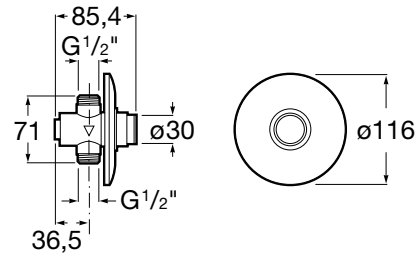

INSTANT

Grifo de paso recto temporizado empotrable para urinario con rosetón redondo

PVPR (IVA INCLUIDO)

94,38 €

DIBUJOS TÉCNICOS

CARACTERÍSTICAS

- Acabado: Cromado
- Ahorro de agua y energía
- Antivandálico
- Con rosetón
- Control de temperatura: Agua fría o premezclada
- Lugar de instalación: Urinario
- Producto sostenible
- Pulsador para apertura
- Recomendado para espacios públicos
- Rosca de la toma de agua: 1/2"
- Tipo de grifería: Grifo simple
- Tipo de grifería: Temporizada
- Tipo de instalación: Empotrada