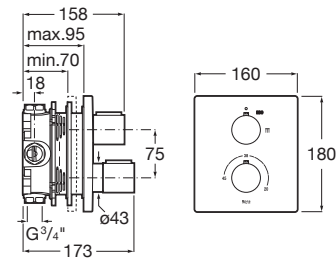

T-2000

Mezclador termostático empotrable para baño-  
ducha. A completar con RocaBox A525869403

PVPR (IVA INCLUIDO)

468,27 €

DIBUJOS TÉCNICOS

CARACTERÍSTICAS

Mezclador termostático empotrable para baño-ducha. Cromado. A completar con: RocaBox ref. A525869403

Acabado: Cromado

Lugar de instalación: Bañera, Ducha

Tipo de cartucho: Termostático

Tipo de grifería: Termostático

Tipo de instalación: Empotrada

Quick reaction ®

SafeTouch ®

Safety 38°