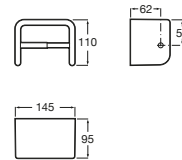

ONDA

Portarrollo con tapa

MEDIDAS

Longitud	145 mm
Anchura	110 mm
Altura	95 mm

COLORES Y ACABADOS

PVPR (IVA INCLUIDO)

34,48 €

DIBUJOS TÉCNICOS

CARACTERÍSTICAS

Portarrollo con tapa.

Acabado: Blanco

Con tapa

Conjunto de fijaciones: Incluido

Material: Porcelana

Opciones de instalación: Solo con tornillería

Peso máximo soportado (kg): 5

Tipo de instalación: Mural