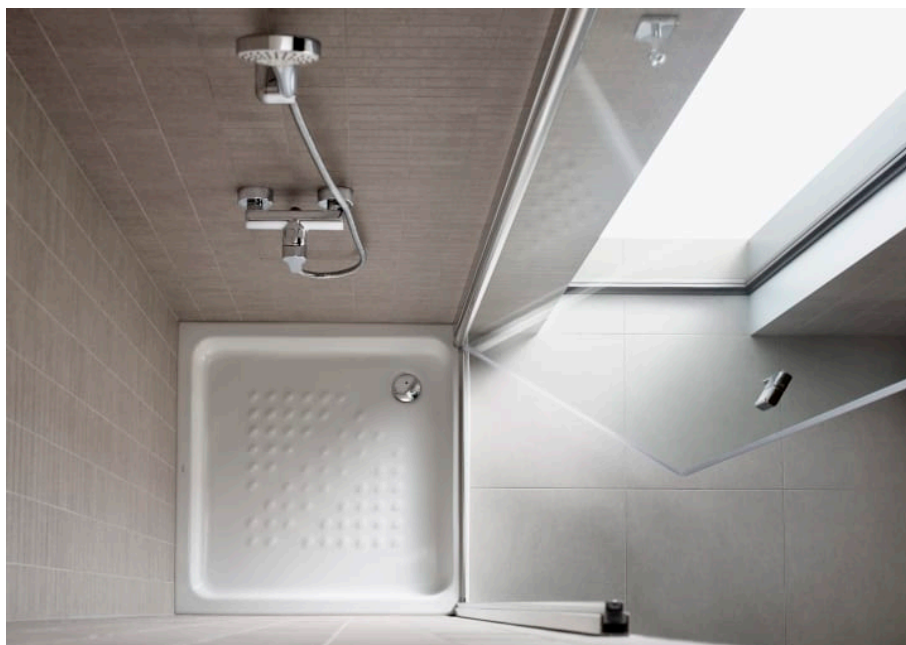

ITALIA

Plato de ducha de porcelana cuadrado

MEDIDAS

Longitud 900 mm
 Anchura 900 mm
 Altura 80 mm

COLORES Y ACABADOS

00 Blanco

PVPR (IVA INCLUIDO)

152,46 €

DIBUJOS TÉCNICOS

CARACTERÍSTICAS

Diámetro del desagüe (mm): 90

Forma: Cuadrado

Material: Porcelana

Profundidad: Profundo (más de 65 mm)

Tipo de instalación: Exento

Italia

Una propuesta que combina un diseño clásico con una solución de espacio que apuesta por la sencillez, exenta de artificios, práctica y elegante.

MANUALES Y RECURSOS

↓
[PDF](#) [Manual de instalación](#)