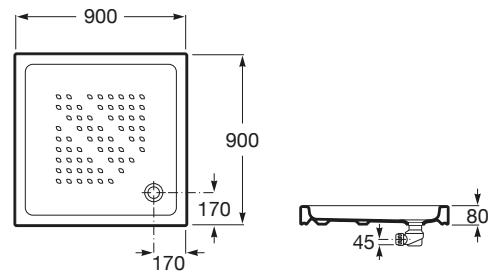

ITALIA

Plato de ducha de porcelana cuadrado

MEDIDAS

Longitud 900 mm
 Anchura 900 mm
 Altura 80 mm

COLORES Y ACABADOS

00 Blanco

PVPR (IVA INCLUIDO)

152,46 €

DIBUJOS TÉCNICOS

CARACTERÍSTICAS

Diámetro del desagüe (mm): 90

Forma: Cuadrado

Material: Porcelana

Profundidad: Profundo (más de 65 mm)

Tipo de instalación: Exento

Italia