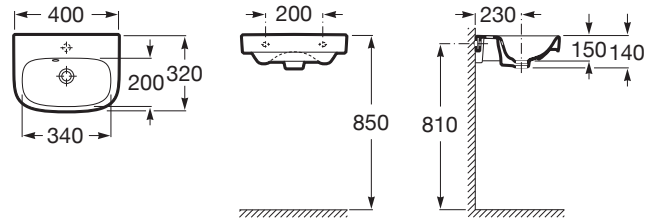

DEBBA

Lavabo mural

MEDIDAS

Longitud	400 mm
Anchura	320 mm
Altura	137 mm

COLORES Y ACABADOS

00 Blanco

PVPR (IVA INCLUIDO)

64,37 €

DIBUJOS TÉCNICOS

CARACTERÍSTICAS

Lavabo de porcelana mural con juego de fijación. No incluye grifería.

Agujeros para grifería: 1 Agujero en el centro

Anchura de la cubeta (mm): 200

Capacidad de la cubeta (l): 1,3

Conjunto de fijaciones: Incluido

Desagüe: No incluido

Forma: Cuadrado

Longitud de la cubeta (mm): 340

Material: Porcelana

Posición de la cubeta: Central

Profundidad de la cubeta (mm): 90

Sifón: No incluido

Tipo de instalación: Mural

Title: Lavabo Debba

Lavabo compacto

COMPATIBLE

Desagüe para lavabo/bidé de 1 1/4" con rebosadero y tapón automático

505400000

Sifón botella de 1 1/4" para lavabo. Tubo de 250 mm

506401614