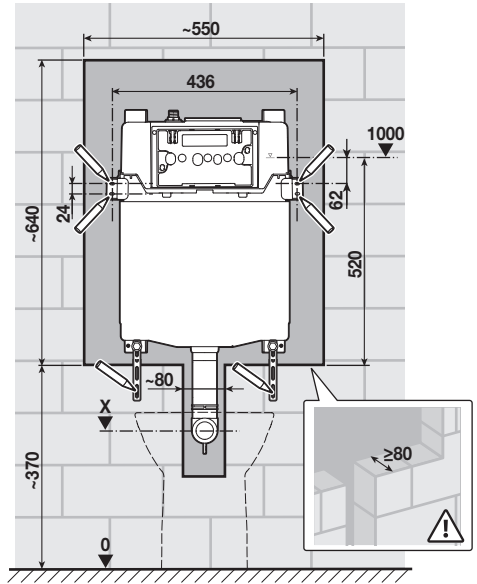

Roca

A890070200

A**3A****4A****5A**

B**3B****4B**

7

	P	P	bar		MIN.	0,1		MAX.	10		5	
--	----------	----------	------------	--	-------------	-----	--	-------------	----	--	---	--

8

9

10

1

2

3

4

5

6

7

8

1

2

3

4

Vol.	A	B
6/3 l	5	1
4.5/3 l	5	8
4/2 l	3	9

Warranty
Tank 10 years.
Components 2 years.

Roca Sanitario, S.A.
 Avda. Diagonal, 513
 08029 Barcelona
 SPAIN
 www.roca.com