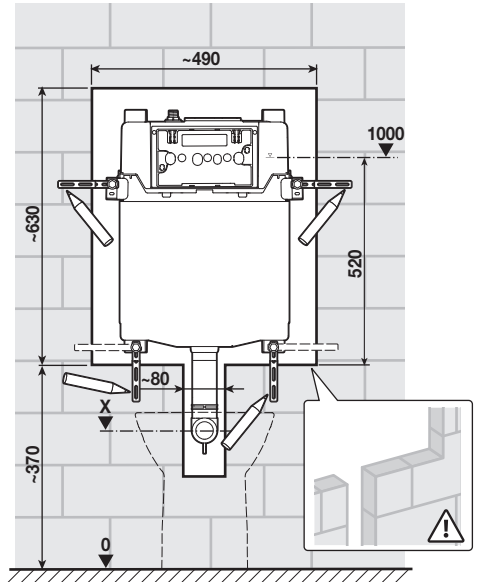

Roca

A890070200

A**3A****4A****5A**

B**3B****4B**

7

	P	P	bar		MIN.	0,1		MAX.	10		5	
--	----------	----------	------------	--	-------------	-----	--	-------------	----	--	---	--

8

9

10

1

2

3

4

5

6

7

8

1

2

3

4

Vol.	A	B
6/3 l	5	1
4.5/3 l	5	8
4/2 l	3	9

Warranty
Tank 10 years.
Components 2 years.

Roca Sanitario, S.A.
 Avda. Diagonal, 513
 08029 Barcelona
 SPAIN
 www.roca.com