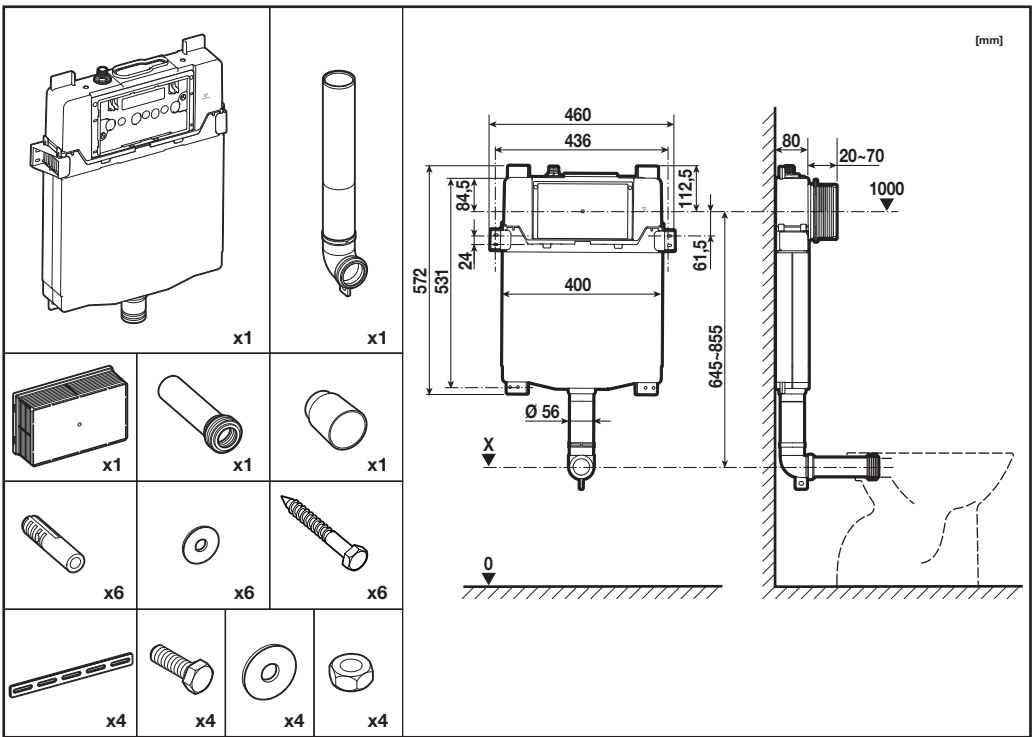

Roca

A890070200

A**3A****4A****5A**

B**3B****4B**

7

	P	P	bar		MIN.	0,1		MAX.	10		5	
--	----------	----------	------------	--	-------------	-----	--	-------------	----	--	---	--

8

9

10

1

2

3

4

5

6

7

8

1

2

3

4

Vol.	A	B
6/3 l	5	1
4.5/3 l	5	8
4/2 l	3	9

Warranty
Tank 10 years.
Components 2 years.

Roca Sanitario, S.A.
 Avda. Diagonal, 513
 08029 Barcelona
 SPAIN
 www.roca.com