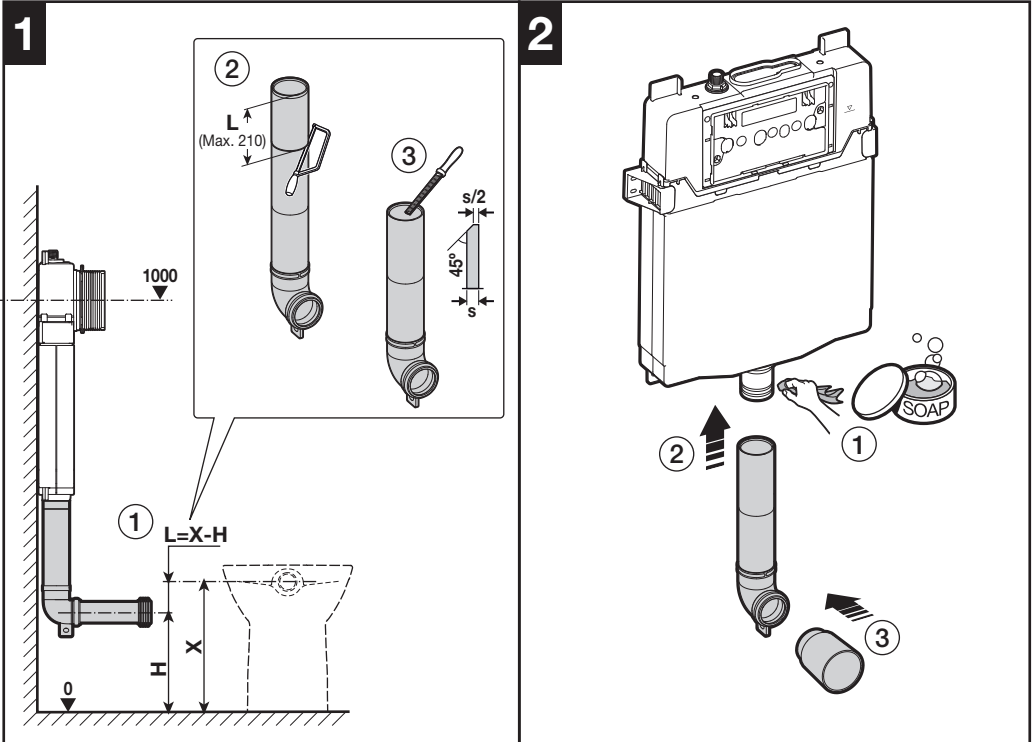

Roca

A890070200

A**3A****4A****5A**

B**3B****4B**

7

	P	P	bar		MIN.	0,1		MAX.	10		5	
--	----------	----------	------------	--	-------------	-----	--	-------------	----	--	---	--

8

9

8

1

2

3

4

Vol.	A	B
6/3 l	5	1
4.5/3 l	5	8
4/2 l	3	9

Warranty
Tank 10 years.
Components 2 years.

Roca Sanitario, S.A.
 Avda. Diagonal, 513
 08029 Barcelona
 SPAIN
 www.roca.com