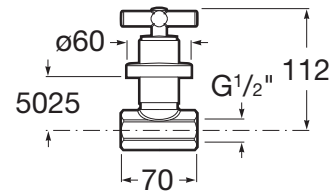

LOFT

Llave de paso recto de 1/2", índice F (frío)

PVPR (IVA INCLUIDO)

165,77 €

DIBUJOS TÉCNICOS

## CARACTERÍSTICAS

Diámetro (mm): 18

Tipo de instalación: Mural