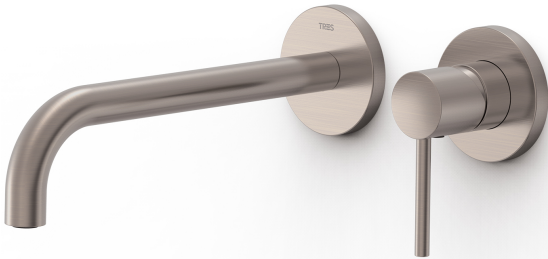

26230022AC

STUDY

Pieza vista para cuerpo empotrado de lavabo

- Solo parte vista.
- Incluye placa embellecedora, mando y caño de 237 mm.
- Cuerpo empotrado no incluido.

Acabado Acero

Aireador: OCULTO DE SILICONA M18.5x1

Referencia del cartucho: 29902801

Caudal (l/min): 5,7

Garantía de Calidad Ambiental (Cataluña)

Material: Latón bajo contenido en plomo

Novedad

Resistencia a la corrosión según EN-248

194
120

Ø74