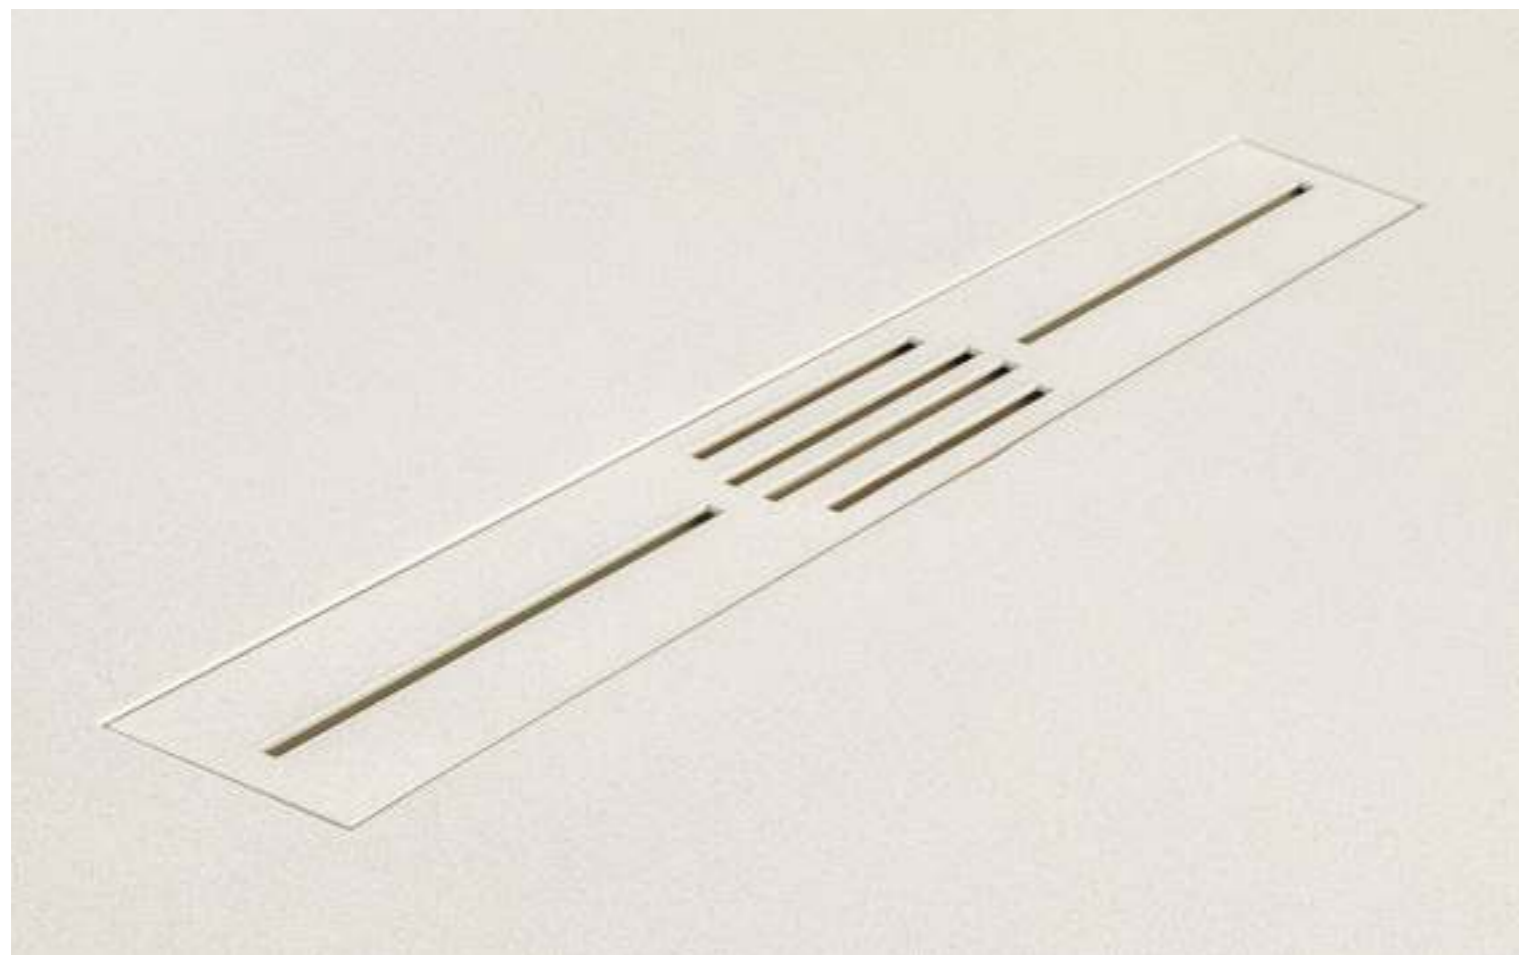

Plato de ducha **Privilege** Liso 0TX Blanco Roto | **Skin Panel** Pizarra 0TX Blanco Roto | Estantes **Hydra** Pizarra 0TX Blanco Roto.