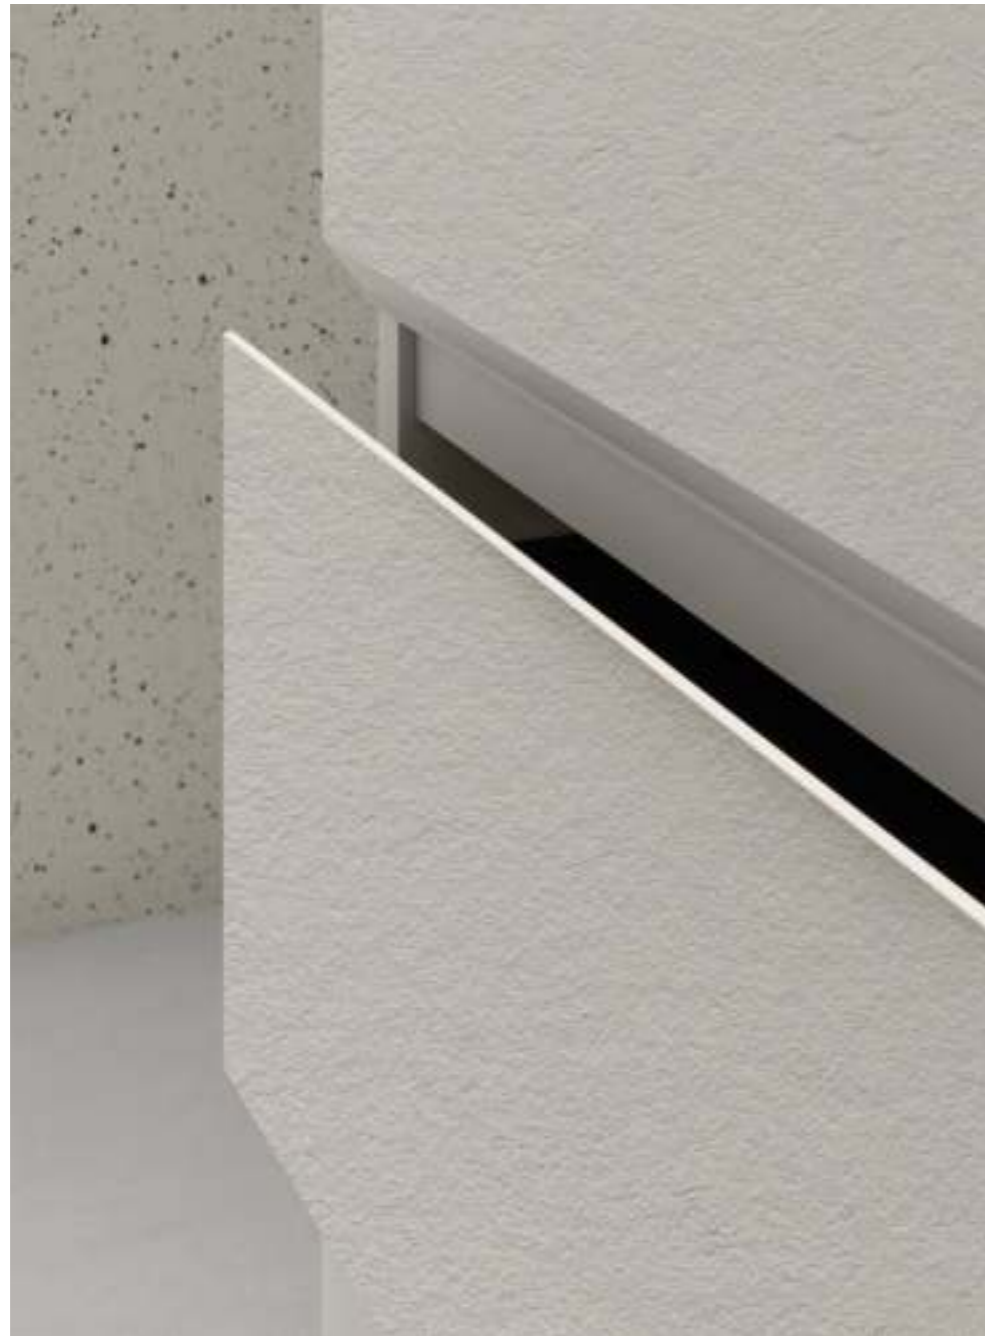

Making Pizarra OT Blanco Roto | Encimera **Making** para lavabo de sobremesa Pizarra OT Blanco Roto | Lavabos **Loki** 42M Ultramar - OT Blanco Roto.

Making Pizarra OT Blanco Roto | Encimera **Making** para lavabo de sobremesa Pizarra OT Blanco Roto | Lavabos **Loki** 42M Ultramar - OT Blanco Roto | Espejos **Shape** OT Blanco Roto | **Skin Panel** Liso DP0 Drop Blanco.