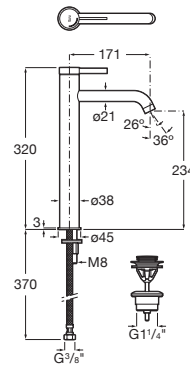

ONA

Mezclador monomando para lavabo con caño alto, desagüe click-clack y cuerpo liso

DIBUJOS TÉCNICOS

CARACTERÍSTICAS

Mezclador monomando para lavabo con caño alto, cuerpo liso y enlaces de alimentación flexibles. Incluye desagüe click-clack en el mismo acabado de color que la grifería. Apertura en agua fría.

Ahorro de agua y energía

Apertura frontal en agua fría

Caudal (l/min a 3 bares): 5

Caño alto

Desagüe click-clack

Enlaces de alimentación flexibles incluidos

Lugar de instalación: Lavabo

Posición del tirador: Superior

Rosca de la toma de agua: 3/8"

Tipo de desagüe: Desagüe click-clack

Tipo de grifería: Monomando

Tipo de instalación: De repisa

Evershine

SoftTurn®

#waterflow_chart_text

Ona