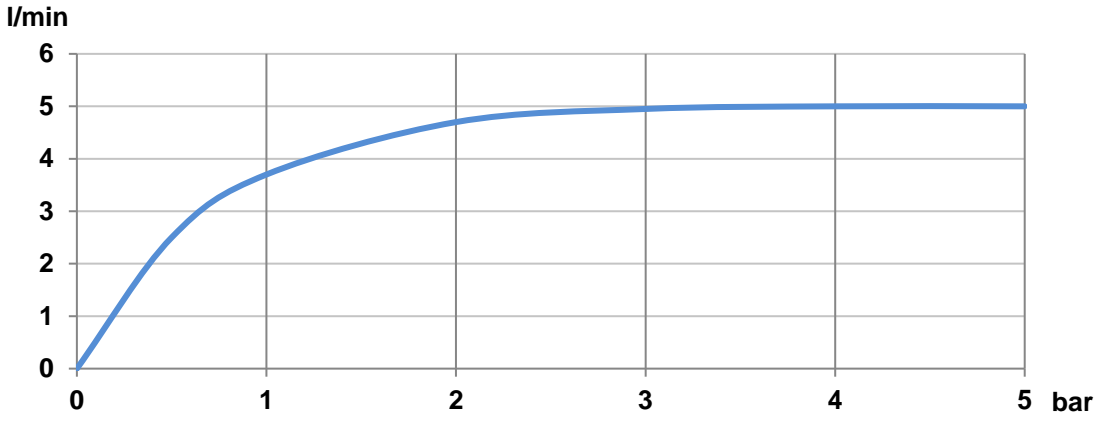

ONA

Mezclador monomando para lavabo con caño alto, desagüe click-clack y cuerpo liso

DIBUJOS TÉCNICOS

CARACTERÍSTICAS

Mezclador monomando para lavabo con caño alto, cuerpo liso y enlaces de alimentación flexibles. Incluye desagüe click-clack en el mismo acabado de color que la grifería. Apertura en agua fría.

Ahorro de agua y energía

Apertura frontal en agua fría

Caudal (l/min a 3 bares): 5

Caño alto

Desagüe click-clack

Enlaces de alimentación flexibles incluidos

Lugar de instalación: Lavabo

Posición del tirador: Superior

Rosca de la toma de agua: 3/8"

Tipo de desagüe: Desagüe click-clack

Tipo de grifería: Monomando

Tipo de instalación: De repisa

Evershine

SoftTurn®

#waterflow_chart_text

Ona