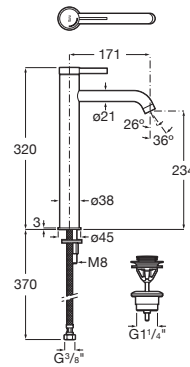

ONA

Mezclador monomando para lavabo con caño alto, desagüe click-clack y cuerpo liso

DIBUJOS TÉCNICOS

CARACTERÍSTICAS

Mezclador monomando para lavabo con caño alto, cuerpo liso y enlaces de alimentación flexibles. Incluye desagüe click-clack en el mismo acabado de color que la grifería. Apertura en agua fría.

Ahorro de agua y energía

Apertura frontal en agua fría

Caudal (l/min a 3 bares): 5

Caño alto

Desagüe click-clack

Enlaces de alimentación flexibles incluidos

Lugar de instalación: Lavabo

Posición del tirador: Superior

Rosca de la toma de agua: 3/8"

Tipo de desagüe: Desagüe click-clack

Tipo de grifería: Monomando

Tipo de instalación: De repisa

Evershine

SoftTurn®

#waterflow\_chart\_text