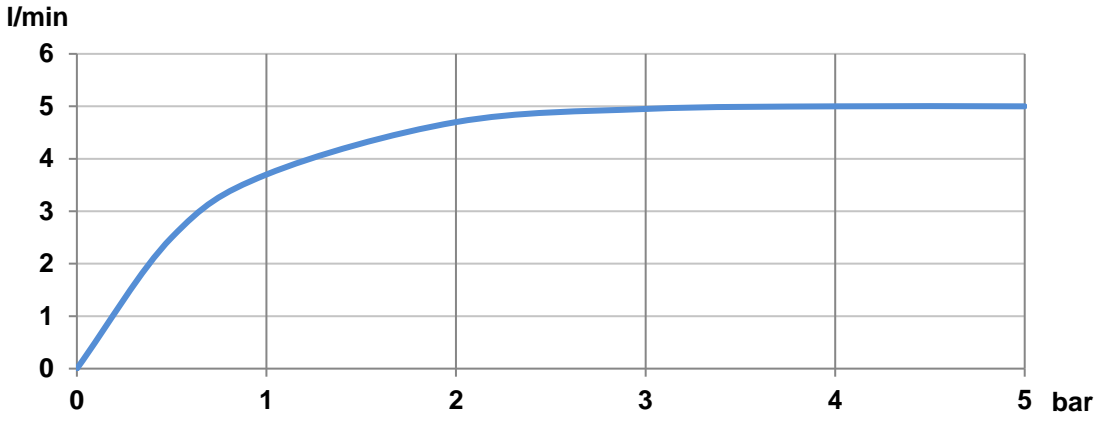

ONA

Mezclador monomando para lavabo con caño alto, desagüe click-clack y cuerpo liso

DIBUJOS TÉCNICOS

CARACTERÍSTICAS

Mezclador monomando para lavabo con caño alto, cuerpo liso y enlaces de alimentación flexibles. Incluye desagüe click-clack en el mismo acabado de color que la grifería. Apertura en agua fría.

Ahorro de agua y energía

Apertura frontal en agua fría

Caudal (l/min a 3 bares): 5

Caño alto

Desagüe click-clack

Enlaces de alimentación flexibles incluidos

Lugar de instalación: Lavabo

Posición del tirador: Superior

Rosca de la toma de agua: 3/8"

Tipo de desagüe: Desagüe click-clack

Tipo de grifería: Monomando

Tipo de instalación: De repisa

Evershine

SoftTurn®

#waterflow\_chart\_text