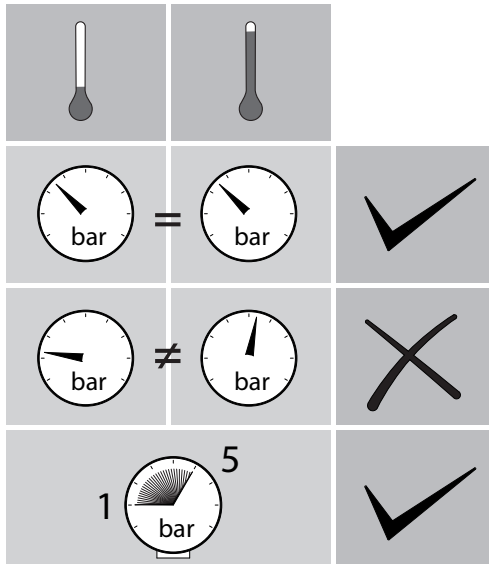

El incumplimiento de estas instrucciones exime de toda responsabilidad a TRES Grifería.
TRES Grifería décline toute responsabilité en cas d'observance de ces instructions.
Bei Nichtbefolgung der Bedienungsanleitung übernimmt TRES Grifería keinerlei Haftung.
Het niet opvolgen van deze instructies ontslaat TRES Grifería van alle aansprakelijkheid.
L'incadempimento di queste istruzioni esonera TRES Grifería da ogni responsabilità.
Nedodržení pokynů v návodu zbavuje společnost TRES Grifería veškeré zodpovědnosti.
Any failure to follow these instructions releases TRES Grifería from any liability.
Niezastosowanie się do instrukcji zwalnia z wszelkiej odpowiedzialności TRES Grifería.

TRES

VALORES DE CONEXIÓN • VALEURS DE BRANCHEMENT • ANSCHLUSSWERTE • WAARDEN VAN DE VERBINDING
 VALORI DI CONNESSIONE • NASTAVENÍ PŘIPOJENÍ • FITTING CONNECTION SPECIFICATIONS
 CHARAKTERYSTYKI PODŁĄCZENIA • CONDIÇÕES DE CONEXÃO • ПРОМЫВКА СИСТЕМЫ