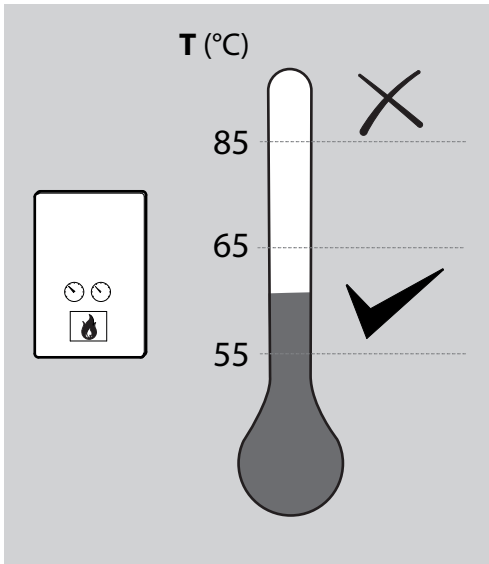

TRES

VALORES DE CONEXIÓN • VALEURS DE BRANCHEMENT • ANSCHLUSSWERTE • WAARDEN VAN DE VERBINDING
 VALORI DI CONNESSIONE • NASTAVENÍ PŘIPOJENÍ • FITTING CONNECTION SPECIFICATIONS
 CHARAKTERYSTYKI PODŁĄCZENIA • CONDIÇÕES DE CONEXÃO • ПРОМЫВКА СИСТЕМЫ