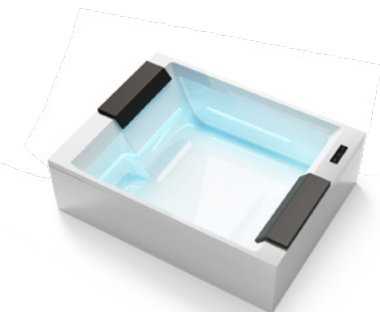

SOUL 150
L. 195 X P. 150 X H. 60 cm