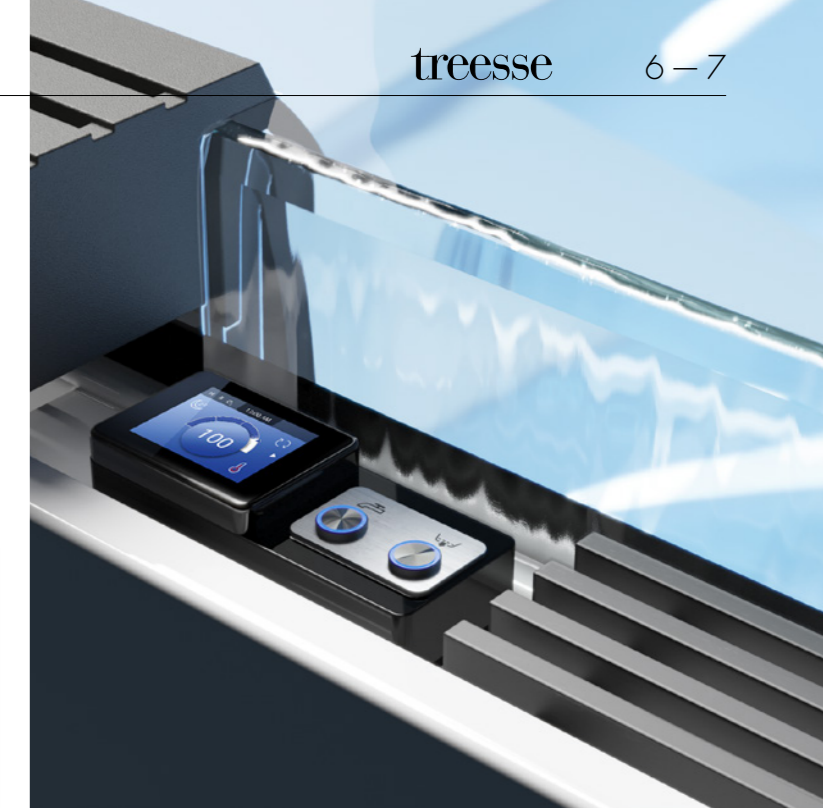

ICE
L. 225 X P. 225 X H. 95 cm

Colore pannello
Panel color

Bianco
White

ICE