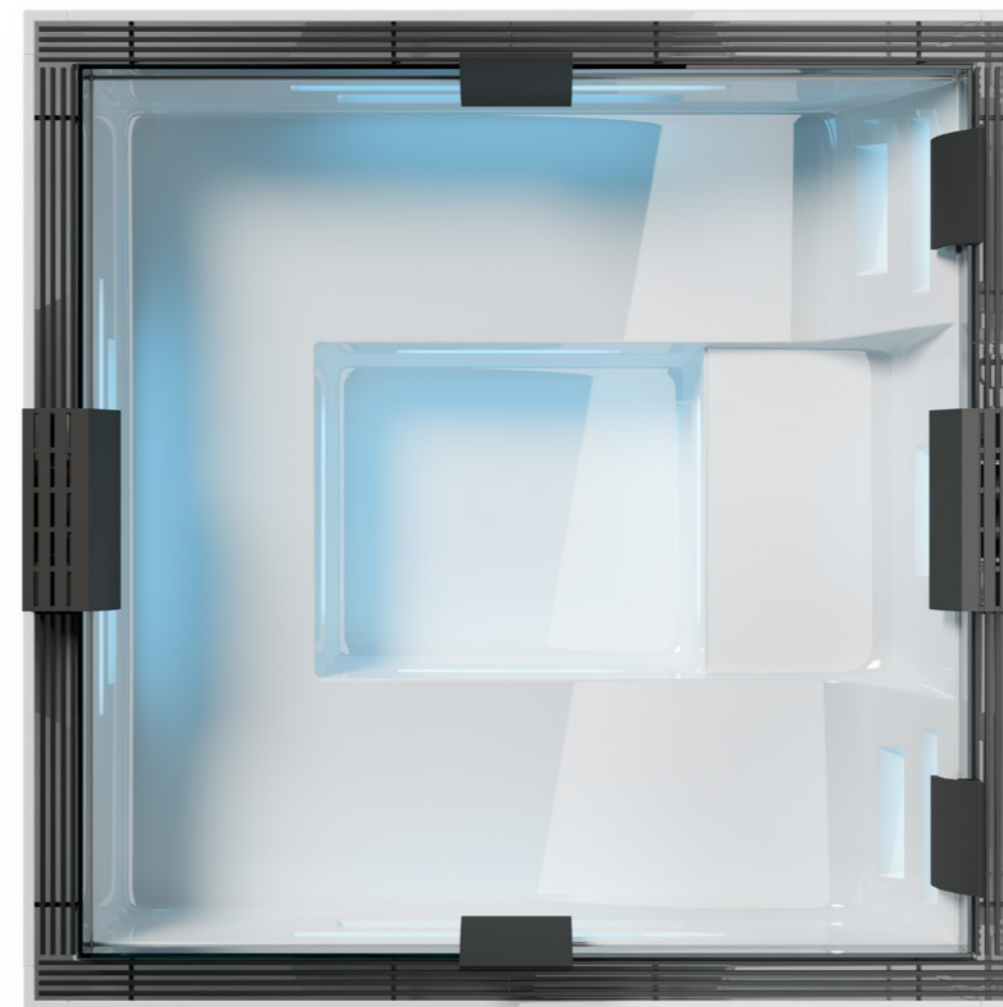

ICE
L. 225 X P. 225 X H. 95 cm

Colore pannello
Panel color

Bianco
White

ICE