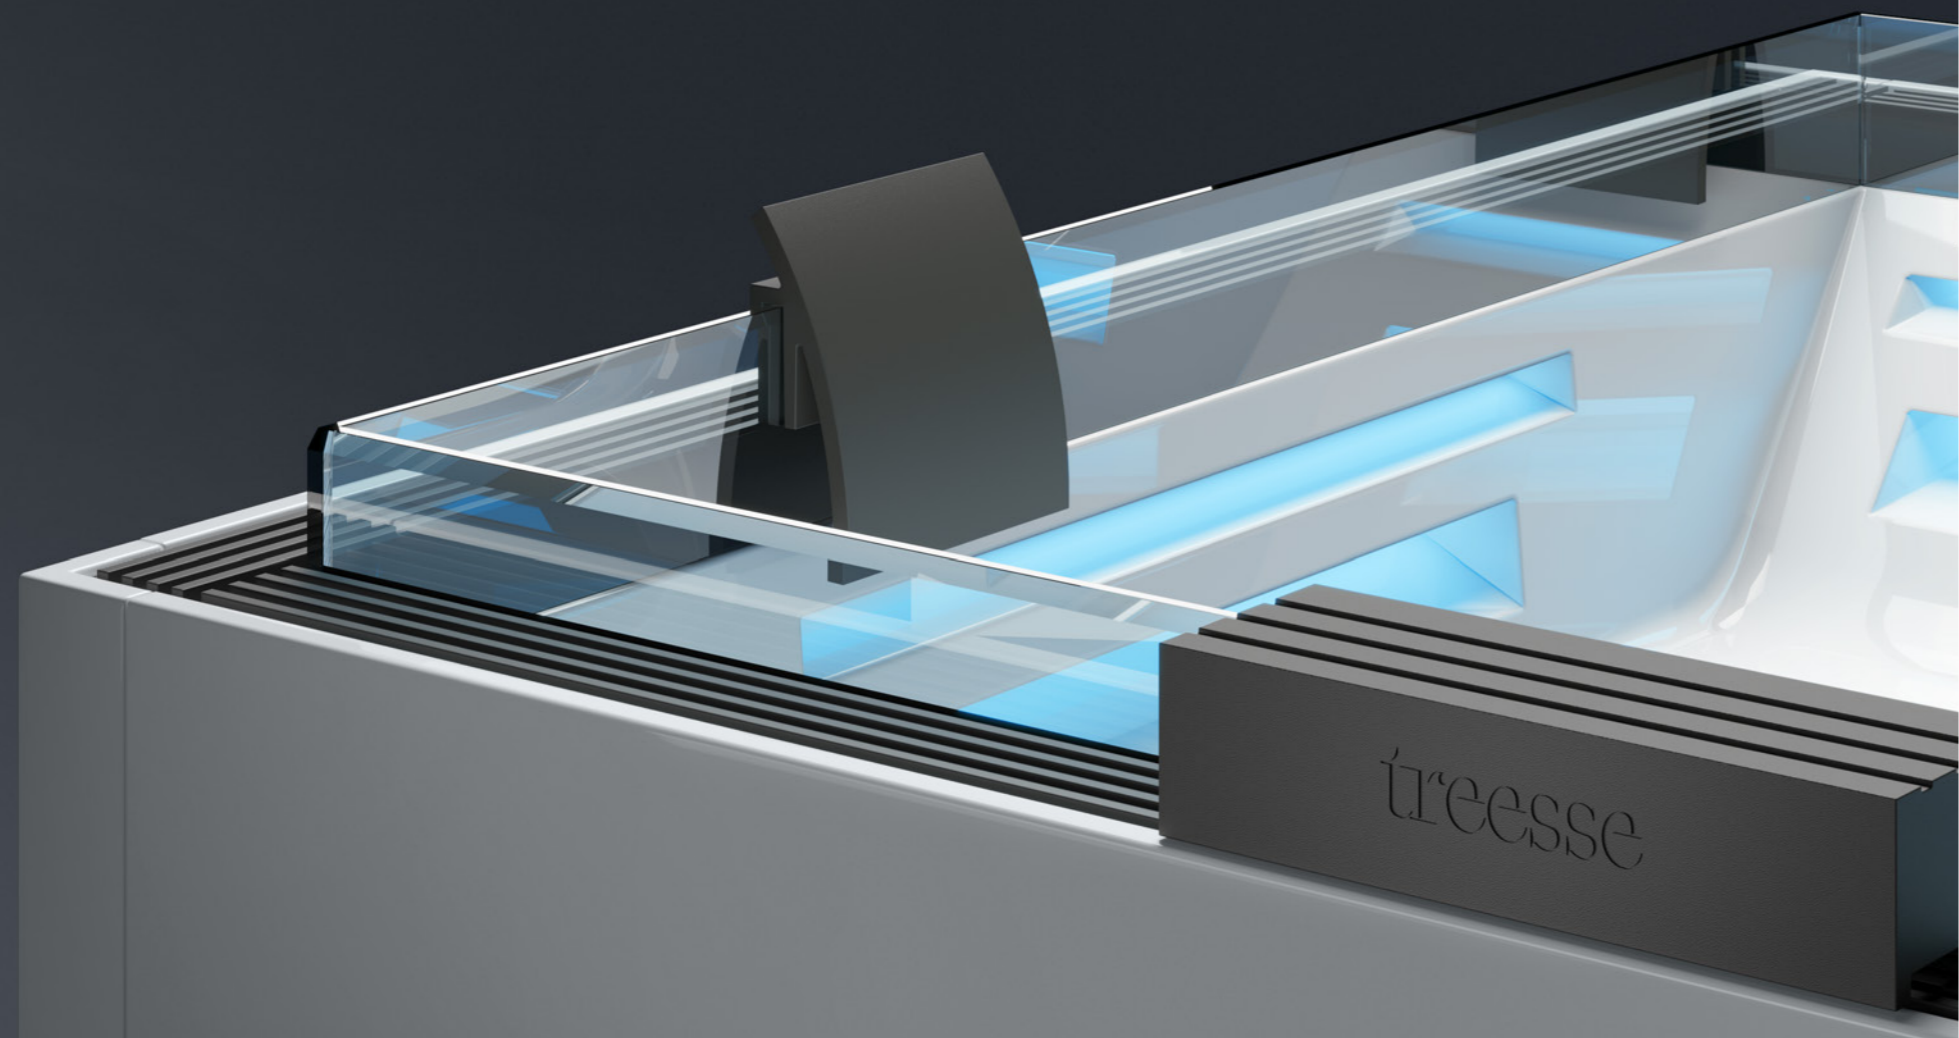

ICE
L. 225 X P. 225 X H. 95 cm

Colore pannello
Panel color

Bianco
White

ICE