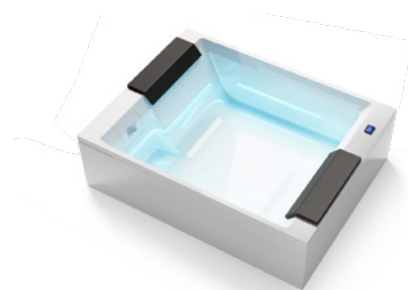

SOUL SPA 150
L. 195 X P. 150 X H. 70 cm