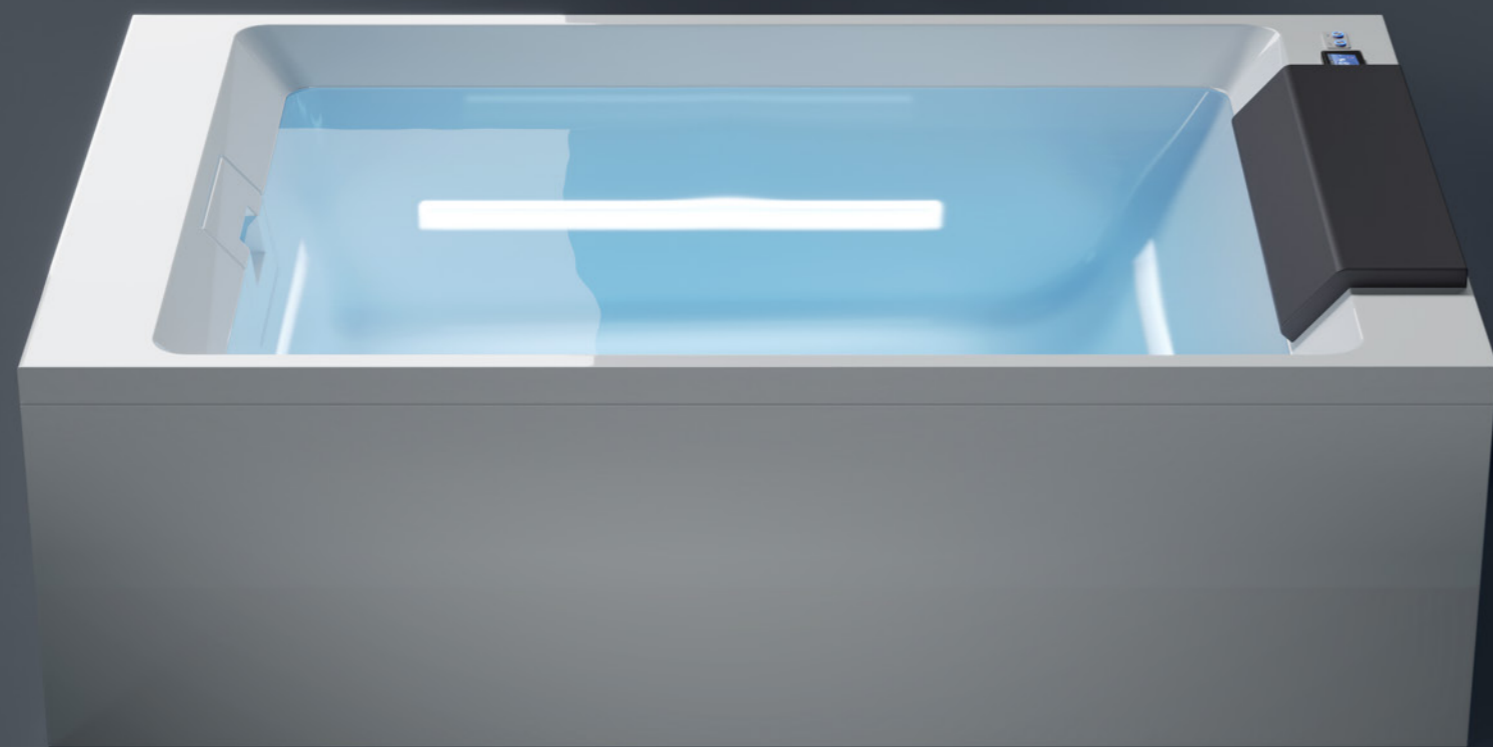

SOUL SPA

I DETTAGLI FUNZIONALI, INCLUSO LO SCARICO, SONO NASCOSTI ALLA VISTA. ELEGANZA ED ERGONOMIA AUMENTATA SONO IL RISULTATO DI UN ATTENTO LAVORO DI PROGETTAZIONE.

Its functional details, including the drain, are hidden from view. Elegance and increased ergonomics that are the result of careful design work.