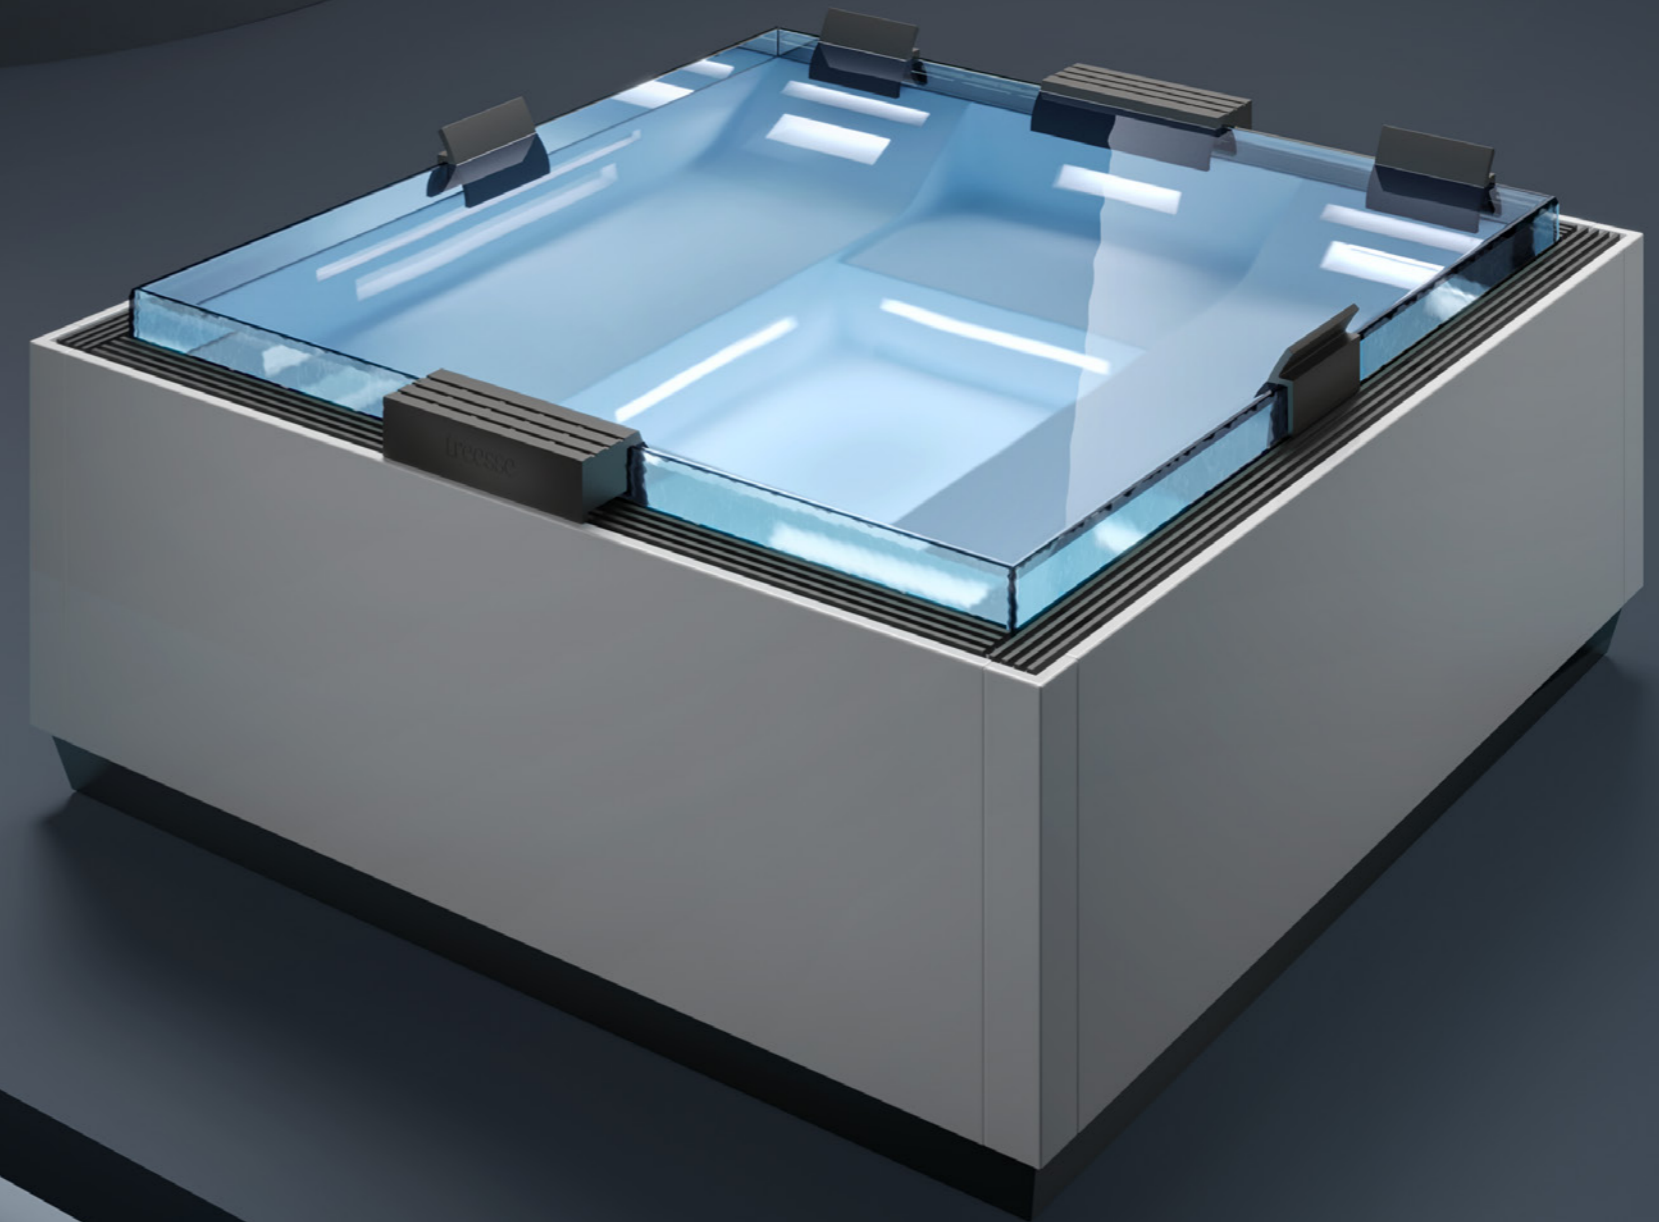

SADLER

ICE

L. 225 X P. 225 X H. 95 cm

L'ELEGANZA DEL VETRO ENFATIZZA L'EFFETTO SUGGESTIVO DEL BORDO A SFIORO. UN TOCCO DI LEGGEREZZA, CHE AUMENTA IL SENSO DI CONTINUITÀ VISIVA TRA LO SPAZIO INTERNO E QUELLO ESTERNO GRAZIE AL GIOCO DEI RIFLESSI SULLA SUPERFICIE TRASPARENTE. L'ESPERIENZA DI RELAX DIVENTA COSÌ ANCORA PIÙ IMMERSIVA. ICE PUÒ ACCOGLIERE FINO A 5/6 PERSONE; I DUE CUSCINI PIÙ AMPI NASCONDONO I COMANDI E SI TRASFORMANO IN COMODE SEDUTE.

The elegance of the glass highlights the beautiful effect of the infinity edge.
A touch of lightness that increases the sense of visual continuity between interior and exterior thanks to the reflections playing on the transparent surface.
The relaxing experience becomes even more immersive.
ICE can accommodate up to 5/6 people; the two wider cushions hide the controls and turn into comfortable seats.

ghost

plus

AN EXCLUSIVE TRESSE PATENT

ICE
L. 225 X P. 225 X H. 95 cm