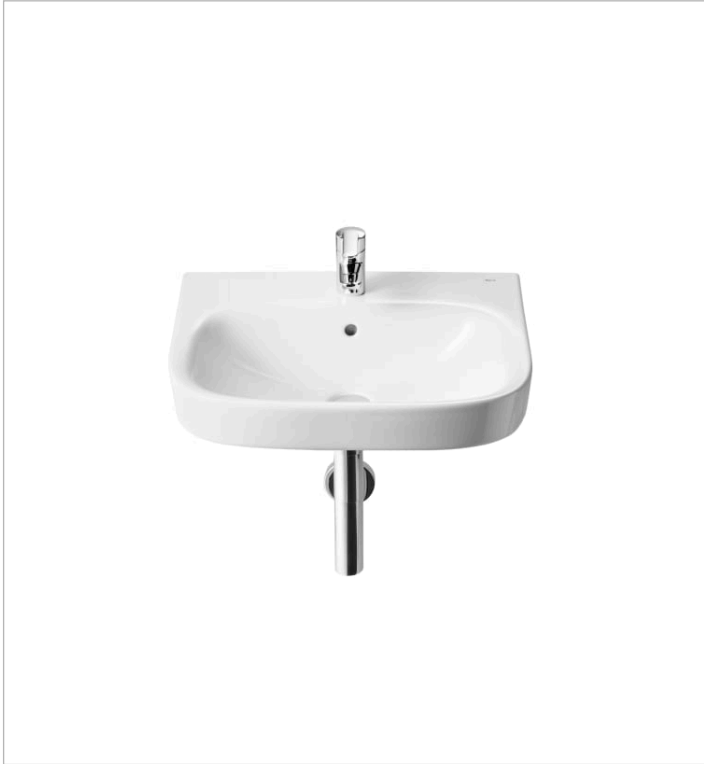

DEBBA

Lavabo de porcelana mural

MEDIDAS

Longitud	500 mm
Anchura	420 mm
Altura	170 mm

COLORES Y ACABADOS

00 Blanco

DIBUJOS TÉCNICOS

CARACTERÍSTICAS

COMPATIBLE

Sifón botella de 1 1/4" para lavabo. Tubo de 250 mm

506401614

Pedestal para lavabo de porcelana

335990..0

Semipedestal para lavabo de porcelana

337991..0

Sifón botella de 1 1/4" para lavabo. Tubo de 300 mm

506403810

Sifón botella de 1 1/4" para lavabo. Tubo de 300 mm

506403110

Desagüe para lavabo/bidé de 1 1/4" con rebosadero y tapón automático

505400000

Click-clack desagüe universal. Tapón cromado 40 Ø

505400900

Click-clack desagüe universal. Tapón cromado 65 Ø

505401000

Click-clack desagüe universal. Tapón cerámico 65 Ø

505401100

Debba

Colección con una completa gama de soluciones y un diseño sobrio y actual que se adapta a cualquier espacio de baño.