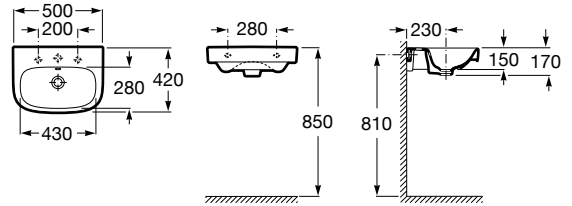

DEBBA

Lavabo de porcelana mural

MEDIDAS

Longitud	500 mm
Anchura	420 mm
Altura	170 mm

COLORES Y ACABADOS

00 Blanco

DIBUJOS TÉCNICOS

CARACTERÍSTICAS

Lavabo de porcelana mural. No incluye grifería.

Agujeros para grifería: 1 Insinuado, 1 Agujero practicado, 1 Insinuado

Anchura de la cubeta (mm): 280

Capacidad de la cubeta (l): 3,5

Conjunto de fijaciones: Incluido

Desagüe: No incluido

Forma: Redondo

Longitud de la cubeta (mm): 430

Material: Porcelana

Posición de la cubeta: Central

Profundidad de la cubeta (mm): 120

Sifón: No incluido

Tipo de instalación: Mural