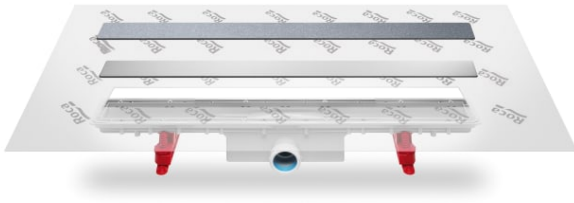

**IN-DRAIN**

IN-DRAIN X3 - Juego de desagüe con soporte para placa de cerámica (no incluida) y tela geotextil premontada

**CARACTERÍSTICAS**

Recomendado para espacios públicos

Tela geotextil incluida

Producto accesible

## In-Drain

Innovadora solución de duchas integradas. Un nuevo concepto que apuesta por la accesibilidad y la funcionalidad de sus elementos. In-Drain se adapta a cualquier estilo, sin perder su elegante esencia de formas, manteniendo una óptima versatilidad en cualquier propuesta.