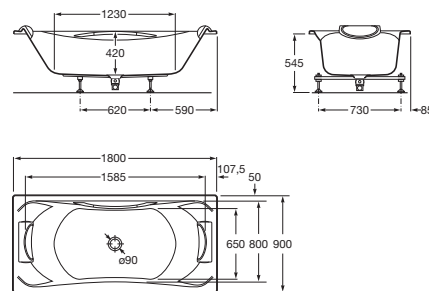

BECOOL

Bañera acrílica rectangular con hidromasaje Total y juego de desagüe

MEDIDAS

Longitud	1800 mm
Anchura	900 mm
Altura	420 mm

COLORES Y ACABADOS

DIBUJOS TÉCNICOS

CARACTERÍSTICAS

- Aislamiento acústico
- Altura interior (mm): 420
- Anchura interior (mm): 630
- Apoyacabezas incluidos: 2
- Asas incluidas: 1
- Capacidad (l): 220
- Capacidad (personas): 2
- Desagüe: Incluido
- Estructura de montaje: Con bastidor
- Forma: Rectangular
- Instalación pies: Pies incluidos
- Jets de agua: 14
- Jets de aire: 16
- Longitud interior (mm): 1585
- Material: Acrílico
- Sistema de hidromasaje: Total
- Tipo de control: Mando fijo digital
- Tipo de instalación: Con faldón en L derecha, Con faldón en L izquierda, Con faldón frontal, Encastrada