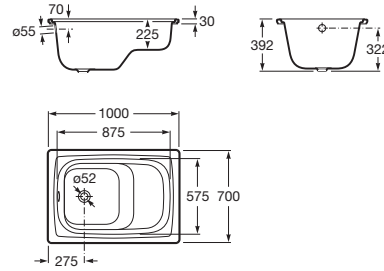

CONTESA

Bañaseo de acero rectangular

MEDIDAS

Longitud	1000 mm
Anchura	700 mm
Altura	390 mm

COLORES Y ACABADOS

DIBUJOS TÉCNICOS

CARACTERÍSTICAS

- Aislamiento acústico
- Altura interior (mm): 388
- Anchura interior (mm): 575
- Capacidad (l): 73
- Capacidad (personas): 1
- Desagüe: No incluido
- Estructura de montaje: Sin estructura
- Forma: Rectangular
- Instalación pies: Pies opcionales
- Longitud interior (mm): 875
- Material: Acero
- Tipo de instalación: Encastrada
- Toma de tierra