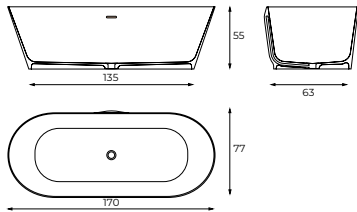

Bañeras exentas

XBA

\$ 124,900.00

ANDRÓMEDA
BAÑERA SOLID SURFACE CON REBOSADERO. BLANCO MATE.
CAPACIDAD: 338 LITROS.
MEDIDAS: 170 X 77 X 55 CM.

XBQ

\$ 86,100.00

AQUILA
BAÑERA SOLID SURFACE CON REBOSADERO. BLANCO MATE.
CAPACIDAD: 238 LITROS.
MEDIDAS: 160 X 70 X 56 CM.