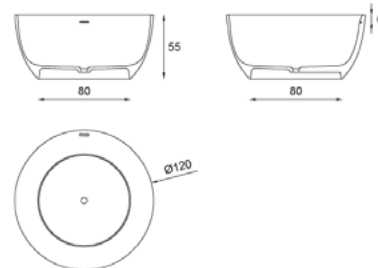

Bañeras exentas

XBT

\$ 106,100.00

TUCANA
BAÑERA SOLID SURFACE CON REBOSADERO. BLANCO MATE.
CAPACIDAD: 240 LITROS.
MEDIDAS: 165 X 65 X 50 CM.

XBT.BICOLOR

\$ 130,300.00

TUCANA
BAÑERA SOLID SURFACE CON REBOSADERO. INTERIOR BLANCO MATE/
EXTERIOR NEGRO MATE.
CAPACIDAD: 240 LITROS.
MEDIDAS: 165 X 65 X 50 CM.

XBH

\$ 124,900.00

HYDRA
BAÑERA SOLID SURFACE CON REBOSADERO. BLANCO MATE.
CAPACIDAD: 330 LITROS.
MEDIDAS: Ø120 X 55 CM.

XBH.BICOLOR

\$ 149,100.00

HYDRA
BAÑERA SOLID SURFACE CON REBOSADERO. INTERIOR BLANCO MATE/
EXTERIOR NEGRO MATE.
CAPACIDAD: 330 LITROS.
MEDIDAS: Ø120 X 55 CM.