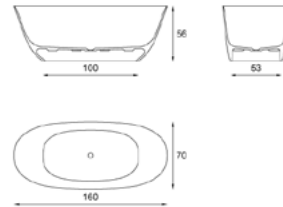

Bañeras exentas

XBA

\$ 124,900.00

ANDRÓMEDA
BAÑERA SOLID SURFACE CON REBOSADERO. BLANCO MATE.
CAPACIDAD: 338 LITROS.
MEDIDAS: 170 X 77 X 55 CM.

XBQ

\$ 86,100.00

AQUILA
BAÑERA SOLID SURFACE CON REBOSADERO. BLANCO MATE.
CAPACIDAD: 238 LITROS.
MEDIDAS: 160 X 70 X 56 CM.