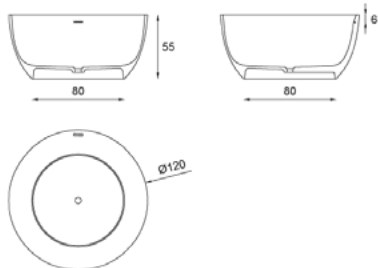

Bañeras exentas

XBT

\$ 106,100.00

TUCANA
BAÑERA SOLID SURFACE CON REBOSADERO. BLANCO MATE.
CAPACIDAD: 240 LITROS.
MEDIDAS: 165 X 65 X 50 CM.

XBT.BICOLOR

\$ 130,300.00

TUCANA
BAÑERA SOLID SURFACE CON REBOSADERO. INTERIOR BLANCO MATE/
EXTERIOR NEGRO MATE.
CAPACIDAD: 240 LITROS.
MEDIDAS: 165 X 65 X 50 CM.

XBH

\$ 124,900.00

HYDRA
BAÑERA SOLID SURFACE CON REBOSADERO. BLANCO MATE.
CAPACIDAD: 330 LITROS.
MEDIDAS: Ø120 X 55 CM.

XBH.BICOLOR

\$ 149,100.00

HYDRA
BAÑERA SOLID SURFACE CON REBOSADERO. INTERIOR BLANCO MATE/
EXTERIOR NEGRO MATE.
CAPACIDAD: 330 LITROS.
MEDIDAS: Ø120 X 55 CM.