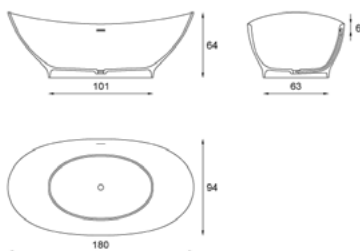

XBC

$ 128,000.00

COCOON
BAÑERA SOLID SURFACE CON REBOSADERO. BLANCO MATE.
CAPACIDAD: 239 LITROS.
MEDIDAS: 180 X 94 X 64 CM.