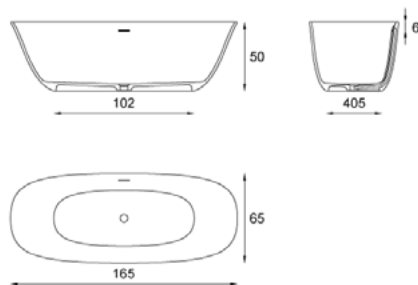

XBC

\$ 128,000.00

COCOON
BAÑERA SOLID SURFACE CON REBOSADERO. BLANCO MATE.
CAPACIDAD: 239 LITROS.
MEDIDAS: 180 X 94 X 64 CM.

XBBIG

\$ 142,700.00

BOREALIS
BAÑERA SOLID SURFACE CON REBOSADERO. BLANCO MATE.
MEDIDAS: 180 X 70 X 58 CM.

Bañeras exentas

XBT

\$ 106,100.00

TUCANA
BAÑERA SOLID SURFACE CON REBOSADERO. BLANCO MATE.
CAPACIDAD: 240 LITROS.
MEDIDAS: 165 X 65 X 50 CM.

XBT.BICOLOR

\$ 130,300.00

TUCANA
BAÑERA SOLID SURFACE CON REBOSADERO. INTERIOR BLANCO MATE/
EXTERIOR NEGRO MATE.
CAPACIDAD: 240 LITROS.
MEDIDAS: 165 X 65 X 50 CM.

XBH

\$ 124,900.00

HYDRA
BAÑERA SOLID SURFACE CON REBOSADERO. BLANCO MATE.
CAPACIDAD: 330 LITROS.
MEDIDAS: Ø120 X 55 CM.

XBH.BICOLOR

\$ 149,100.00

HYDRA
BAÑERA SOLID SURFACE CON REBOSADERO. INTERIOR BLANCO MATE/
EXTERIOR NEGRO MATE.
CAPACIDAD: 330 LITROS.
MEDIDAS: Ø120 X 55 CM.