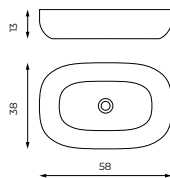

LAVABOS

Sobreencimera
De pedestal

*Cristalplant es Solid Surface
compuesto de cargas minerales y
resinas Biobased. Material no poroso,
antibacteriano y tacto sedoso.*

Lavabos sobreencimera

LA

\$ 11,100.00

MAX
LAVABO DE SOBREENCIMERA SOLID SURFACE. BLANCO MATE.
MEDIDAS: 58 X 38 X 13 CM.

LG

\$ 8,900.00

COPA
LAVABO SOBREENCIMERA SOLID SURFACE. BLANCO MATE.
MEDIDAS: 58 X 32 X 5 CM

LZ

\$ 9,100.00

ROUND
LAVABO SOBREENCIMERA SOLID SURFACE. BLANCO MATE.
MEDIDAS: 40 X 40 X 14 CM.

Lavabo de pedestal

Bañeras exentas

XBA

\$ 124,900.00

ANDRÓMEDA
BAÑERA SOLID SURFACE CON REBOSADERO. BLANCO MATE.
CAPACIDAD: 338 LITROS.
MEDIDAS: 170 X 77 X 55 CM.

XBQ

\$ 86,100.00

AQUILA
BAÑERA SOLID SURFACE CON REBOSADERO. BLANCO MATE.
CAPACIDAD: 238 LITROS.
MEDIDAS: 160 X 70 X 56 CM.