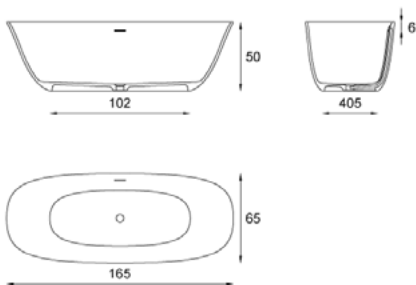

Bañeras exentas

XBA

\$ 124,900.00

ANDRÓMEDA
BAÑERA SOLID SURFACE CON REBOSADERO. BLANCO MATE.
CAPACIDAD: 338 LITROS.
MEDIDAS: 170 X 77 X 55 CM.

XBQ

\$ 86,100.00

AQUILA
BAÑERA SOLID SURFACE CON REBOSADERO. BLANCO MATE.
CAPACIDAD: 238 LITROS.
MEDIDAS: 160 X 70 X 56 CM.

XBC

\$ 128,000.00

COCOON
BAÑERA SOLID SURFACE CON REBOSADERO. BLANCO MATE.
CAPACIDAD: 239 LITROS.
MEDIDAS: 180 X 94 X 64 CM.

XBBIG

\$ 142,700.00

BOREALIS
BAÑERA SOLID SURFACE CON REBOSADERO. BLANCO MATE.
MEDIDAS: 180 X 70 X 58 CM.

Bañeras exentas

XBT

\$ 106,100.00

TUCANA
BAÑERA SOLID SURFACE CON REBOSADERO. BLANCO MATE.
CAPACIDAD: 240 LITROS.
MEDIDAS: 165 X 65 X 50 CM.

XBT.BICOLOR

\$ 130,300.00

TUCANA
BAÑERA SOLID SURFACE CON REBOSADERO. INTERIOR BLANCO MATE/
EXTERIOR NEGRO MATE.
CAPACIDAD: 240 LITROS.
MEDIDAS: 165 X 65 X 50 CM.