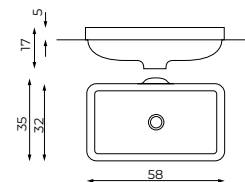

LG

\$ 8,900.00

COPA
LAVABO SOBREENCIMERA SOLID SURFACE. BLANCO MATE.
MEDIDAS: 58 X 32 X 5 CM

LZ

\$ 9,100.00

ROUND
LAVABO SOBREENCIMERA SOLID SURFACE. BLANCO MATE.
MEDIDAS: 40 X 40 X 14 CM.

Lavabo de pedestal