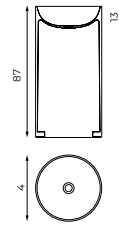

LG

\$ 8,900.00

COPA
LAVABO SOBREENCIMERA SOLID SURFACE. BLANCO MATE.
MEDIDAS: 58 X 32 X 5 CM

LZ

\$ 9,100.00

ROUND
LAVABO SOBREENCIMERA SOLID SURFACE. BLANCO MATE.
MEDIDAS: 40 X 40 X 14 CM.

Lavabo de pedestal

TB.S

\$ 29,500.00

BALOOON
LAVABO DE PEDESTAL SOLID SURFACE. DESAGÜE A PISO. BLANCO MATE.
*INCLUYE DRENAJE A PISO.

TB.S.BICOLOR

\$ 53,500.00

BALOOON
LAVABO DE PEDESTAL SOLID SURFACE. DESAGÜE A PISO. INTERIOR
BLANCO MATE/ EXTERIOR NEGRO MATE.
*INCLUYE DRENAJE A PISO.