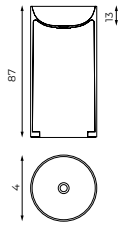

LG

\$ 8,900.00

COPA
LAVABO SOBREENCIMERA SOLID SURFACE. BLANCO MATE.
MEDIDAS: 58 X 32 X 5 CM

LZ

\$ 9,100.00

ROUND
LAVABO SOBREENCIMERA SOLID SURFACE. BLANCO MATE.
MEDIDAS: 40 X 40 X 14 CM.

Lavabo de pedestal

TB.S

\$ 29,500.00

BALOOON
LAVABO DE PEDESTAL SOLID SURFACE. DESAGÜE A PISO. BLANCO MATE.
*INCLUYE DRENAJE A PISO.

TB.S.BICOLOR

\$ 53,500.00

BALOOON
LAVABO DE PEDESTAL SOLID SURFACE. DESAGÜE A PISO. INTERIOR
BLANCO MATE/ EXTERIOR NEGRO MATE.
*INCLUYE DRENAJE A PISO.