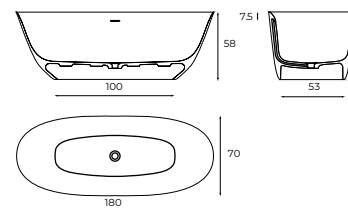

Bañeras exentas

XBA

\$ 124,900.00

ANDRÓMEDA
BAÑERA SOLID SURFACE CON REBOSADERO. BLANCO MATE.
CAPACIDAD: 338 LITROS.
MEDIDAS: 170 X 77 X 55 CM.

XBQ

\$ 86,100.00

AQUILA
BAÑERA SOLID SURFACE CON REBOSADERO. BLANCO MATE.
CAPACIDAD: 238 LITROS.
MEDIDAS: 160 X 70 X 56 CM.

XBC

\$ 128,000.00

COCOON
BAÑERA SOLID SURFACE CON REBOSADERO. BLANCO MATE.
CAPACIDAD: 239 LITROS.
MEDIDAS: 180 X 94 X 64 CM.

XBBIG

\$ 142,700.00

BOREALIS
BAÑERA SOLID SURFACE CON REBOSADERO. BLANCO MATE.
MEDIDAS: 180 X 70 X 58 CM.

Bañeras exentas

XBT

\$ 106,100.00

TUCANA
BAÑERA SOLID SURFACE CON REBOSADERO. BLANCO MATE.
CAPACIDAD: 240 LITROS.
MEDIDAS: 165 X 65 X 50 CM.

XBT.BICOLOR

\$ 130,300.00

TUCANA
BAÑERA SOLID SURFACE CON REBOSADERO. INTERIOR BLANCO MATE/
EXTERIOR NEGRO MATE.
CAPACIDAD: 240 LITROS.
MEDIDAS: 165 X 65 X 50 CM.

XBH

\$ 124,900.00

HYDRA
BAÑERA SOLID SURFACE CON REBOSADERO. BLANCO MATE.
CAPACIDAD: 330 LITROS.
MEDIDAS: Ø120 X 55 CM.

XBH.BICOLOR

\$ 149,100.00

HYDRA
BAÑERA SOLID SURFACE CON REBOSADERO. INTERIOR BLANCO MATE/
EXTERIOR NEGRO MATE.
CAPACIDAD: 330 LITROS.
MEDIDAS: Ø120 X 55 CM.