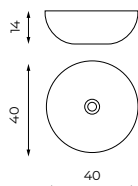

LG

\$ 8,900.00

COPA
LAVABO SOBREENCIMERA SOLID SURFACE. BLANCO MATE.
MEDIDAS: 58 X 32 X 5 CM

LZ

\$ 9,100.00

ROUND
LAVABO SOBREENCIMERA SOLID SURFACE. BLANCO MATE.
MEDIDAS: 40 X 40 X 14 CM.

Lavabo de pedestal