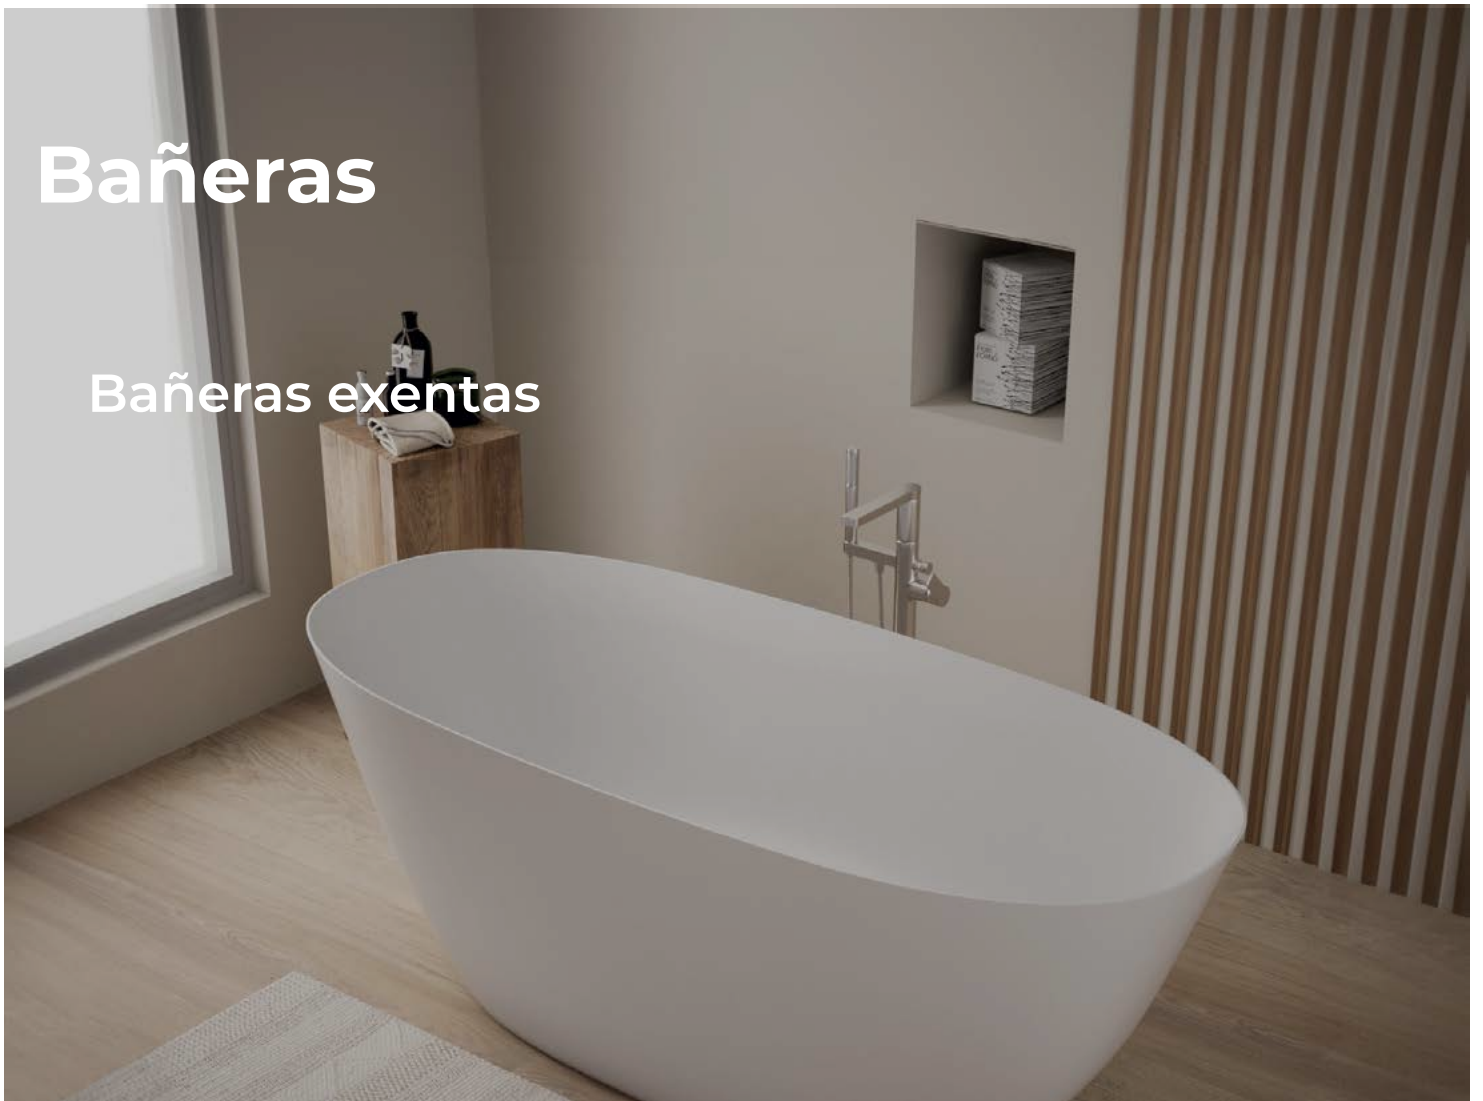

TB.S

\$ 29,500.00

BALOOON
LAVABO DE PEDESTAL SOLID SURFACE. DESAGÜE A PISO. BLANCO MATE.
*INCLUYE DRENAJE A PISO.

TB.S.BICOLOR

\$ 53,500.00

BALOOON
LAVABO DE PEDESTAL SOLID SURFACE. DESAGÜE A PISO. INTERIOR
BLANCO MATE/ EXTERIOR NEGRO MATE.
*INCLUYE DRENAJE A PISO.

Complementos

CE10

\$ 4,000.00

VÁLVULA SOLID SURFACE. BLANCO MATE.

Bañeras

Bañeras exentas

Cristalplant es Solid Surface compuesto de cargas minerales y resinas Biobased. Material no poroso, antibacteriano y tacto sedoso.

Bañeras exentas

XBA

\$ 124,900.00

ANDRÓMEDA
BAÑERA SOLID SURFACE CON REBOSADERO. BLANCO MATE.
CAPACIDAD: 338 LITROS.
MEDIDAS: 170 X 77 X 55 CM.

XBQ

\$ 86,100.00

AQUILA
BAÑERA SOLID SURFACE CON REBOSADERO. BLANCO MATE.
CAPACIDAD: 238 LITROS.
MEDIDAS: 160 X 70 X 56 CM.