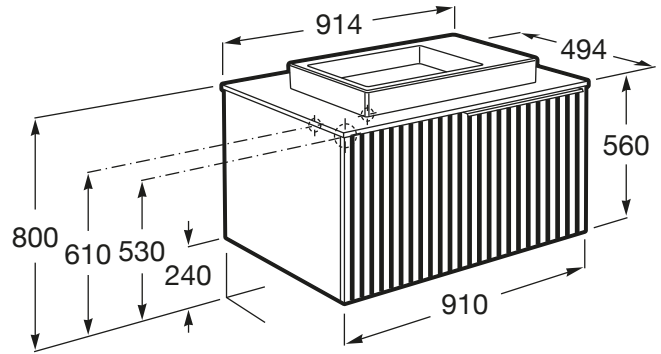

Instalación de la grifería: En la pared

Lavabo / Agujeros para grifería: Sin agujero

Lavabo / Sin rebosadero

Material / Lavabo: Porcelana

Material / Mueble base: MDF

Mueble base / Cajones interiores: 1

Mueble base / Combinación de puertas y cajones: 1 Cajón

Mueble base / Sistema de apertura y cierre: Cajones con cierre amortiguado

Peso neto (kg): 77

Sifón economizador de espacio incluido

Tipo de instalación: Suspendido

DIBUJOS TÉCNICOS

Mueble base / Apertura mano derecha