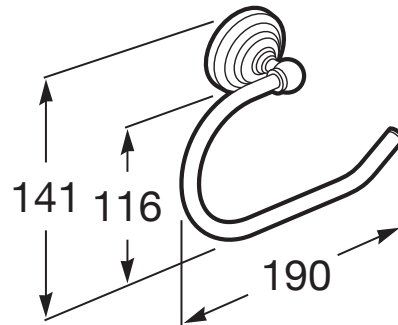

CARMEN

Portarrollo

DIBUJOS TÉCNICOS

CARACTERÍSTICAS

Acabado: Brillo

Material: Metal

Sin tapa

Tipo de instalación: Mural