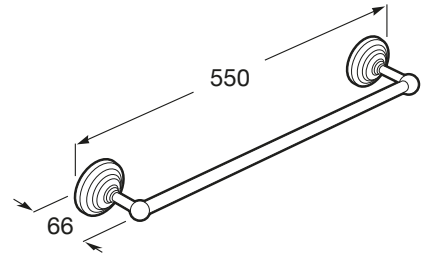

## Toallero de lavabo

DIBUJOS TÉCNICOS

### CARACTERÍSTICAS

Acabado: Brillo

Material: Metal

Tipo de instalación: Mural