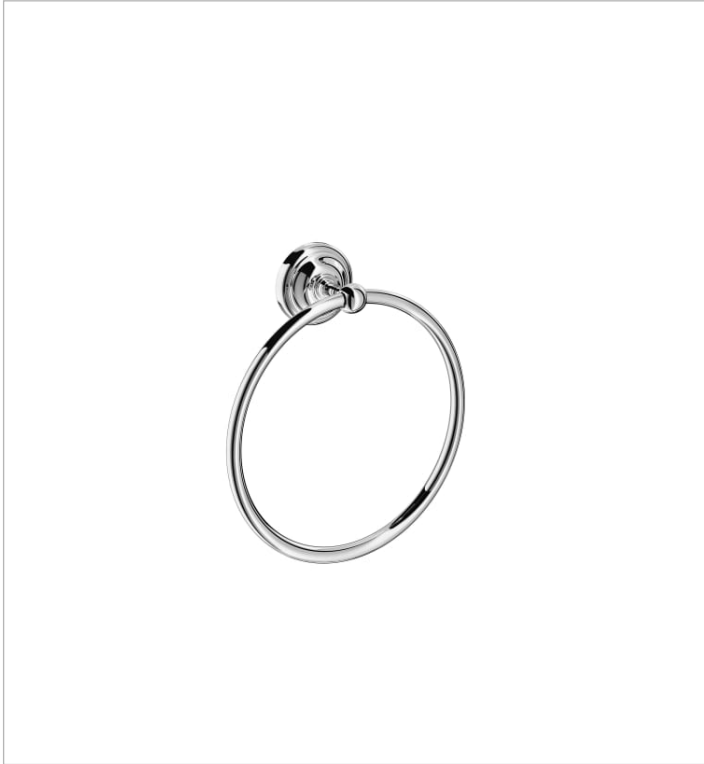

CARMEN

Toallero de anilla

DIBUJOS TÉCNICOS

CARACTERÍSTICAS

Acabado: Brillo

Forma: Anilla

Material: Metal

Tipo de instalación: Mural

Carmen

Carmen es un homenaje a uno de los lavabos más icónicos de Roca en los años 40, que regresa con un marcado carácter vintage para convertirse en una colección de porcelana y mobiliario con las últimas innovaciones en el diseño de espacios de baño.