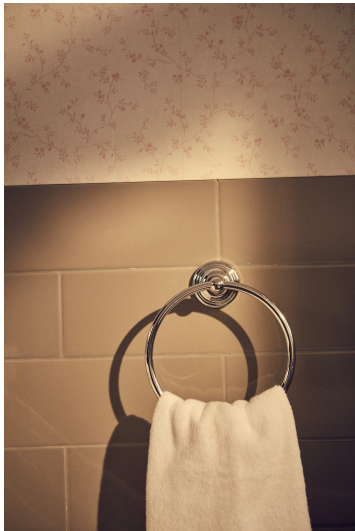

CARMEN

Toallero de anilla

DIBUJOS TÉCNICOS

CARACTERÍSTICAS

Acabado: Brillo

Forma: Anilla

Material: Metal

Tipo de instalación: Mural

Carmen

Carmen es un homenaje a uno de los lavabos más icónicos de Roca en los años 40, que regresa con un marcado carácter vintage para convertirse en una colección de porcelana y mobiliario con las últimas innovaciones en el diseño de espacios de baño.