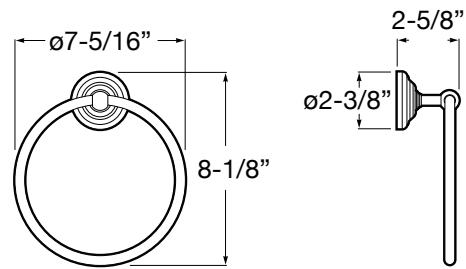

CARMEN

Toallero de anilla

DIBUJOS TÉCNICOS

CARACTERÍSTICAS

Acabado: Brillo

Forma: Anilla

Material: Metal

Tipo de instalación: Mural