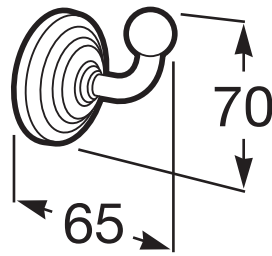

CARMEN

Percha

DIBUJOS TÉCNICOS

CARACTERÍSTICAS

Acabado: Brillo

Material: Metal

Tipo de instalación: Mural

Carmen