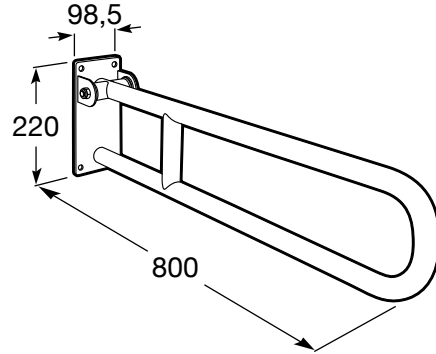

ACCESS

COMFORT - Asa de baño abatible acabado brillo

DIBUJOS TÉCNICOS

CARACTERÍSTICAS

COMFORT - Asa de baño abatible para personas con movilidad reducida

Acabado: Brillo

Batiente

Diámetro del asa (mm): 32

Forma: Recta

Material: Acero inoxidable

Número de puntos de fijación: 4

Peso máximo soportado (kg): 150

Tipo de instalación: Mural

Antivandálico

Access

Colección dirigida a colectivos de movilidad reducida que buscan soluciones ergonómicas, versátiles y sofisticadas en el espacio del baño. Calidad, funcionalidad y diseño al servicio del bienestar y confort de todas las necesidades. Inodoros altos, lavabos adaptados, accesorios y mucho más.