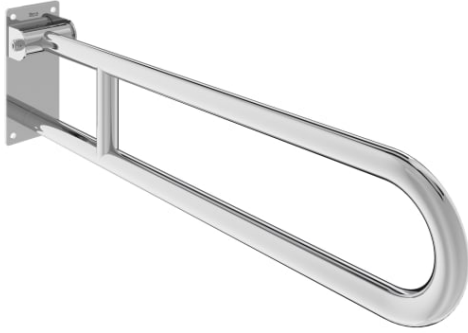

ACCESS

COMFORT - Asa de baño abatible acabado brillo

DIBUJOS TÉCNICOS

CARACTERÍSTICAS

COMFORT - Asa de baño abatible para personas con movilidad reducida

Acabado: Brillo

Batiente

Diámetro del asa (mm): 32

Forma: Recta

Material: Acero inoxidable

Número de puntos de fijación: 4

Peso máximo soportado (kg): 150

Tipo de instalación: Mural

Antivandálico

Access

Colección dirigida a colectivos de movilidad reducida que buscan soluciones ergonómicas, versátiles y sofisticadas en el espacio del baño. Calidad, funcionalidad y diseño al servicio del bienestar y confort de todas las necesidades. Inodoros altos, lavabos adaptados, accesorios y mucho más.