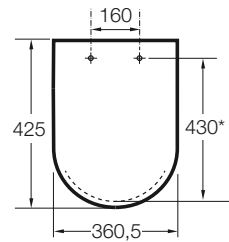

DAMA SENSO

Tapa y aro para inodoro

MEDIDAS

Longitud	425 mm
Anchura	361 mm
Altura	43 mm

COLORES Y ACABADOS

00 Blanco

DIBUJOS TÉCNICOS

CARACTERÍSTICAS

- Adecuado para: Inodoro
- Anchura de la taza (mm): 360
- Distancia entre centros de orificios para fijaciones (mm): 160
- Distancia entre el centro de los orificios para fijaciones y el frente de la taza (mm): 430
- Forma: Soft
- Fácil extracción
- Material de las bisagras: Acero inoxidable