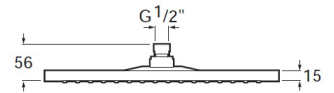

RAINSENSE

Rociador de pared o techo de ABS cromado. No incluye kit/brazo soporte a pared / techo

MEDIDAS

Longitud 360 mm
 Anchura 240 mm
 Altura 90 mm

COLORES Y ACABADOS

C0 Cromado

DIBUJOS TÉCNICOS

CARACTERÍSTICAS

- Acabado: Cromado
- Anchura del rociador (mm): 240
- Forma del rociador: Rectangular
- Instalación del brazo: A pared, A techo
- Kit de soporte (brazo): No incluido
- Longitud del rociador (mm): 360
- Número de funciones: 1
- Número de salidas de agua: 1