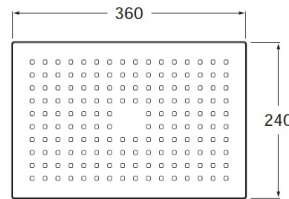

RAINSENSE

Rociador de pared o techo de ABS cromado. No incluye kit/brazo soporte a pared / techo

MEDIDAS

Longitud 360 mm
 Anchura 240 mm
 Altura 90 mm

COLORES Y ACABADOS

C0 Cromado

DIBUJOS TÉCNICOS

CARACTERÍSTICAS

- Acabado: Cromado
- Anchura del rociador (mm): 240
- Forma del rociador: Rectangular
- Instalación del brazo: A pared, A techo
- Kit de soporte (brazo): No incluido
- Longitud del rociador (mm): 360
- Número de funciones: 1
- Número de salidas de agua: 1