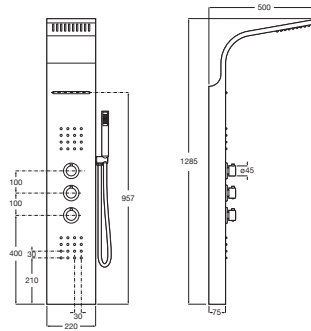

## Columna de hidromasaje termostática

## DIBUJOS TÉCNICOS

## CARACTERÍSTICAS

Columna de hidromasaje termostática. Jets integrados y cascada. Incluye ducha de mano, soporte y flexible Neo-Flex satinado de 1,75 m.

Acabado: Acero inoxidable mate

Adecuada para: Ducha