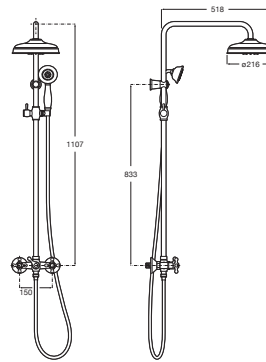

CARMEN

Columna de ducha bimando

MEDIDAS

Anchura 518 mm
 Altura 1107 mm

COLORES Y ACABADOS

C0 Cromado

DIBUJOS TÉCNICOS

CARACTERÍSTICAS

Columna de ducha bimando. Incluye rociador de alto caudal de \varnothing 200 mm, ducha de mano, flexible metálico de 1,5 m y soporte integrado.

Acabado: Cromado

Adecuada para: Ducha

Flexible incluido

Forma del rociador: Circular

Grifería: Incluida

Longitud del flexible (m): 1,5

Número de salidas de agua: 2

Número de vías del inversor: 2

Teléfono de ducha: Incluido

Tipo de grifería: Bimando

Tipo de instalación: Mural

Evershine ©