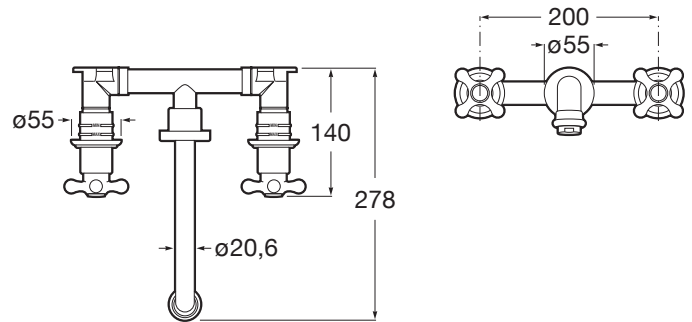

CARMEN

Mezclador bimando empotrable para lavabo

DIBUJOS TÉCNICOS

CARACTERÍSTICAS

Mezclador bimando empotrable para lavabo. No incluye desagüe.

Lugar de instalación: Lavabo

Tipo de grifería: Bimando

Tipo de instalación: Empotrada