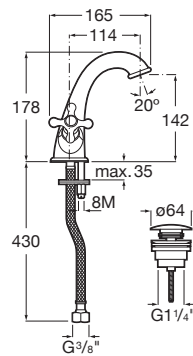

CARMEN

Mezclador bimando para lavabo con desagüe click-clack, cuerpo liso

DIBUJOS TÉCNICOS

CARACTERÍSTICAS

Mezclador bimando para lavabo con desagüe click-clack, aireador, cuerpo liso y enlaces de alimentación flexibles.

Acabado: Cromado

Desagüe click-clack

Lugar de instalación: Lavabo

Tipo de desagüe: Desagüe click-clack

Tipo de grifería: Bimando

Tipo de instalación: De repisa

Evershine

Carmen