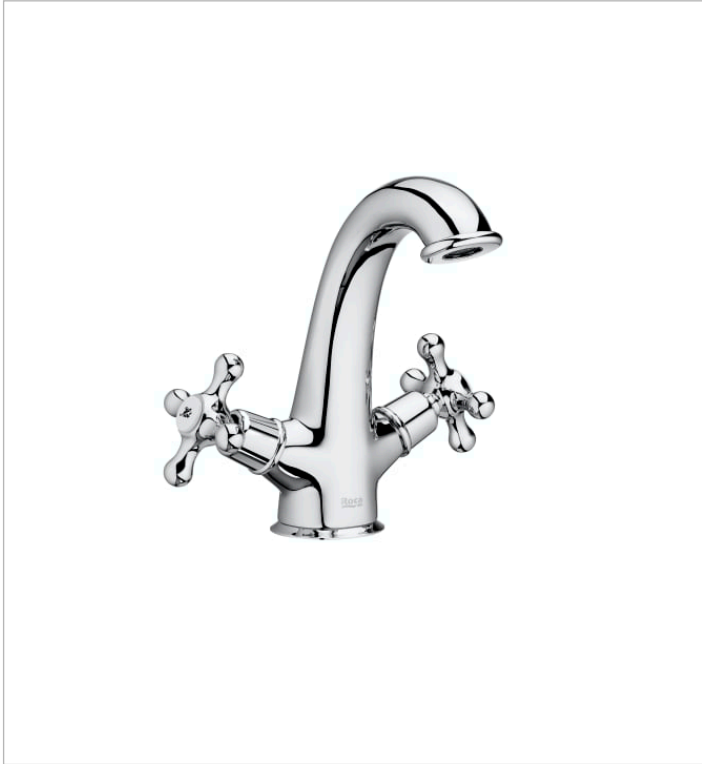

CARMEN

Mezclador bimando para lavabo con desagüe click-clack, cuerpo liso

DIBUJOS TÉCNICOS

CARACTERÍSTICAS

Mezclador bimando para lavabo con desagüe click-clack, aireador, cuerpo liso y enlaces de alimentación flexibles.

Acabado: Cromado

Desagüe click-clack

Lugar de instalación: Lavabo

Tipo de desagüe: Desagüe click-clack

Tipo de grifería: Bimando

Tipo de instalación: De repisa

Evershine

Carmen

Carmen es un homenaje a uno de los lavabos más icónicos de Roca en los años 40, que regresa con un marcado carácter vintage para convertirse en una colección de porcelana y mobiliario con las últimas innovaciones en el diseño de espacios de baño.