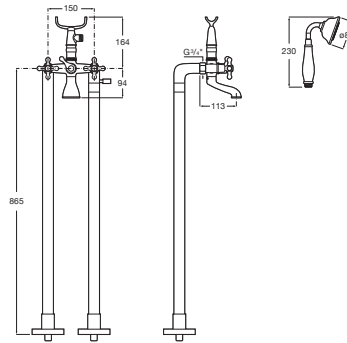

CARMEN

Mezclador bimando exterior para baño-ducha con inversor manual, ducha de mano, flexible de 1,50 y columnas verticales de alimentación

DIBUJOS TÉCNICOS

CARACTERÍSTICAS

Mezclador bimando exterior para baño-ducha con inversor manual, ducha de mano, flexible de 1,50 y columnas verticales de alimentación.

Lugar de instalación: Bañera, Ducha

Tipo de grifería: Bimando

Tipo de instalación: De pie

Carmen

Carmen es un homenaje a uno de los lavabos más icónicos de Roca en los años 40, que regresa con un marcado carácter vintage para convertirse en una colección de porcelana y mobiliario con las últimas innovaciones en el diseño de espacios de baño.