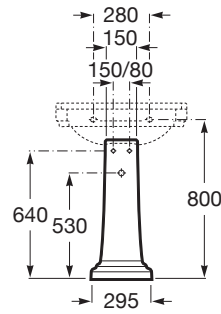

CARMEN

Pedestal para lavabo de porcelana

MEDIDAS

Longitud	295 mm
Anchura	280 mm
Altura	690 mm

COLORES Y ACABADOS

DIBUJOS TÉCNICOS

CARACTERÍSTICAS

Pedestal para lavabo de porcelana. No incluye juego de fijación.