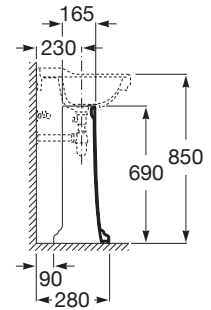

CARMEN

Pedestal para lavabo de porcelana

MEDIDAS

Longitud	295 mm
Anchura	280 mm
Altura	690 mm

COLORES Y ACABADOS

DIBUJOS TÉCNICOS

CARACTERÍSTICAS

Pedestal para lavabo de porcelana. No incluye juego de fijación.