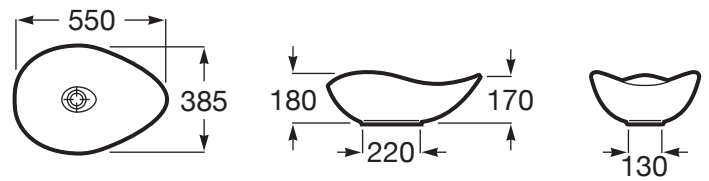

OHTAKE

Lavabo de FINECERAMIC® de sobre encimera

MEDIDAS

Longitud	21,26 inch
Anchura	14,76 inch
Altura	7,28 inch

COLORES Y ACABADOS

00 Blanco

DIBUJOS TÉCNICOS

CARACTERÍSTICAS

Lavabo de FINECERAMIC® de sobre encimera. Incluye tapón fijo abierto de porcelana. No incluye grifería.

Agujeros para grifería: Sin agujeros

Anchura de la cubeta (mm): 540

Conjunto de fijaciones: No incluido

Desagüe: No incluido

Forma: Ovalado

Forma interior: Oval

Longitud de la cubeta (mm): 375

Peso (kg): 7

Profundidad de la cubeta (mm): 185

Sifón: No incluido

Tipo de instalación: Sobre encimera