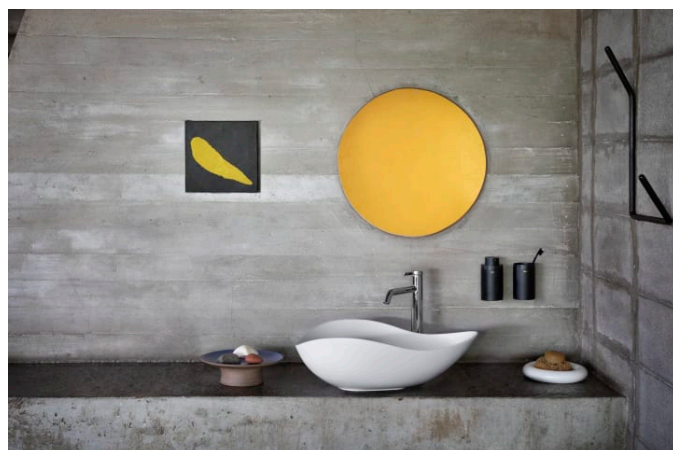

Desagüe: No incluido

Forma: Ovalado

Forma interior: Oval

Longitud de la cubeta (mm): 375

Peso (kg): 7

Profundidad de la cubeta (mm): 185

Sifón: No incluido

Tipo de instalación: Sobre encimera

COMPATIBLE

Sifón botella de 1 1/4" para
lavabo. Tubo de 250 mm

506401614

Encimera hidrófuga para
lavabo

857321...

Encimera hidrófuga para
lavabo

857322...

Desagüe para lavabo o bidé
con tapón fijo abierto
cromado

506403900

Ohtake

Líneas orgánicas y un diseño atemporal. El arquitecto brasileño Ruy Ohtake utilizó elementos de la naturaleza: curvas onduladas, la línea del horizonte en constante cambio y la forma más pura de diseño, el huevo, como inspiración para crear una colección única de lavabos.