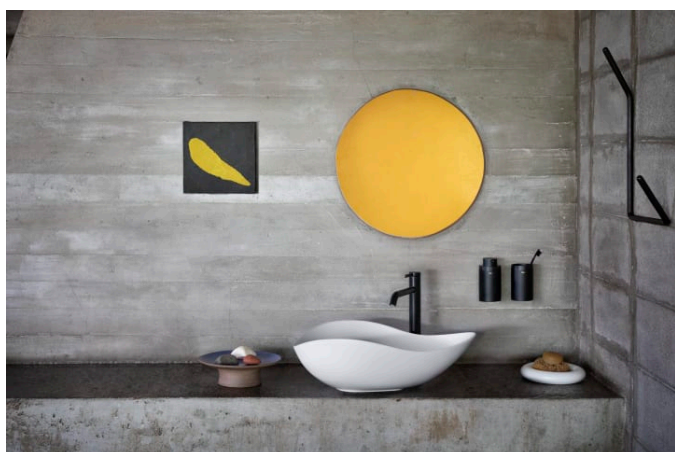

Desagüe: No incluido

Forma: Ovalado

Forma interior: Oval

Longitud de la cubeta (mm): 375

Peso (kg): 7

Profundidad de la cubeta (mm): 185

Sifón: No incluido

Tipo de instalación: Sobre encimera

COMPATIBLE

Sifón botella de 1 1/4" para
lavabo. Tubo de 250 mm

506401614

Encimera hidrófuga para
lavabo

857321...

Encimera hidrófuga para
lavabo

857322...

Desagüe para lavabo o bidé
con tapón fijo abierto
cromado

506403900

Ohtake

Líneas orgánicas y un diseño atemporal. El arquitecto brasileño Ruy Ohtake utilizó elementos de la naturaleza: curvas onduladas, la línea del horizonte en constante cambio y la forma más pura de diseño, el huevo, como inspiración para crear una colección única de lavabos.