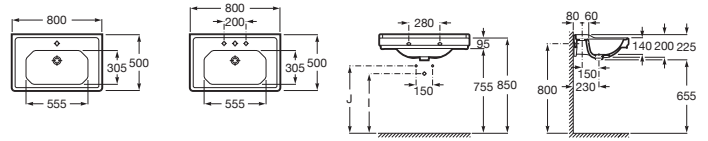

CARMEN

Lavabo de porcelana mural para pedestal

MEDIDAS

Longitud	800 mm
Anchura	500 mm
Altura	225 mm

COLORES Y ACABADOS

00 Blanco

DIBUJOS TÉCNICOS

CARACTERÍSTICAS

Lavabo de porcelana mural para pedestal con juego de fijación. No incluye grifería ni pedestal.

Agujeros para grifería: 1 Agujero en el centro

Desagüe: No incluido

Forma: Cuadrado

Material: Porcelana

Posición de la cubeta: Central