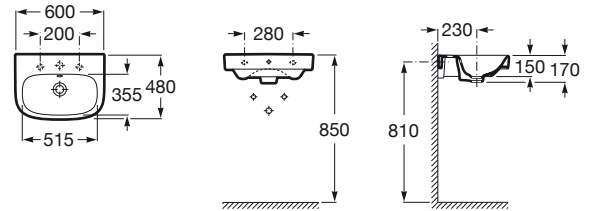

DEBBA

Lavabo de porcelana mural

MEDIDAS

Longitud	600 mm
Anchura	480 mm
Altura	150 mm

COLORES Y ACABADOS

00 Blanco

DIBUJOS TÉCNICOS

CARACTERÍSTICAS

Lavabo de porcelana mural. No incluye grifería.

Agujeros para grifería: 1 Insinuado, 1 Agujero practicado, 1 Insinuado

Anchura de la cubeta (mm): 355

Capacidad de la cubeta (l): 5,5

Conjunto de fijaciones: Incluido

Desagüe: No incluido

Forma: Cuadrado

Longitud de la cubeta (mm): 515

Material: Porcelana

Posición de la cubeta: Central

Profundidad de la cubeta (mm): 120

Sifón: No incluido

Tipo de instalación: Mural