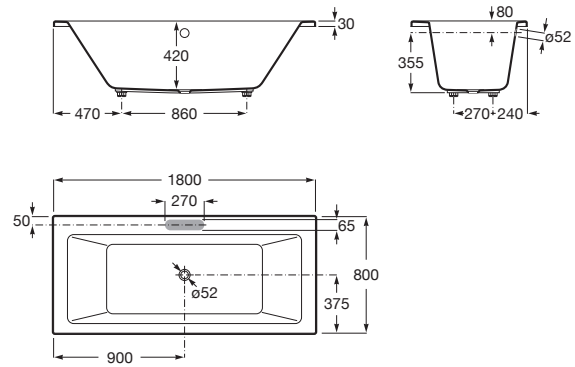

VYTHOS

Bañera acrílica rectangular biplaza con pies

CARACTERÍSTICAS

- Altura interior (mm): 420
- Anchura interior (mm): 630
- Apoyacabezas incluidos: 0
- Asas incluidas: 0
- Desagüe: No incluido
- Diámetro del desagüe (mm): 52
- Estructura de montaje: Con pies
- Forma: Rectangular
- Longitud interior (mm): 1630
- Material: Acrílico
- Peso (kg): 25
- Tipo de instalación: Encastrada

MEDIDAS

Longitud	1800 mm
Anchura	800 mm
Altura	435 mm

COLORES Y ACABADOS

DIBUJOS TÉCNICOS

COMPATIBLE

Faldón frontal para bañera acrílica
259114..0

Faldón lateral para bañera acrílica
259117..0

Apoyacabezas
248594000