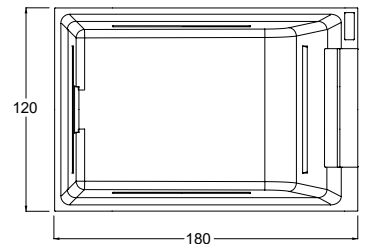

SOUL

Mini piscina con sistema Whirpool Ghost y Airpool. Con sistema digital y desinfección. 18 Jets de hidromasaje. Desagüe electrónico. Sensor de nivel. Sistema de desinfección. 1 almohada reposacabezas negra. Capacidad máxima de agua: 560 Litros.

Medidas: 180 x 120 x 60 cm.

INCLUYE:

- Paneles para montaje *freestanding*
- Estabilizador de temperatura.
- Cromoterapia con luces led perimetrales.
- Kit perfil borde de bañera.
- Monomando cuadrado con desviador y teleducha. Cromado.
- Llenado de bañera oculto. Cromado.
- Sifón desagüe de bañera. ABS.