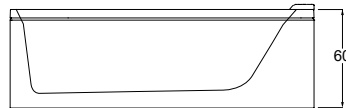

SOUL

Mini piscina con sistema Whirpool Ghost y Airpool. Con sistema digital y desinfección. 18 Jets de hidromasaje. Desagüe electrónico. Sensor de nivel. Sistema de desinfección. 1 almohada reposacabezas negra. Capacidad máxima de agua: 560 Litros.

Medidas: 180 x 120 x 60 cm.

INCLUYE:

- Paneles para montaje *freestanding*
- Estabilizador de temperatura.
- Cromoterapia con luces led perimetrales.
- Kit perfil borde de bañera.
- Monomando cuadrado con desviador y teleducha. Cromado.
- Llenado de bañera oculto. Cromado.
- Sifón desagüe de bañera. ABS.