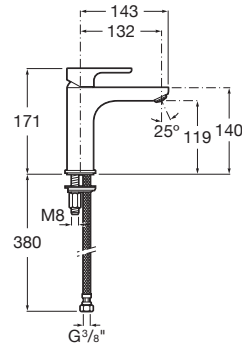

L20

Mezclador monomando para lavabo con caño mezzo, cuerpo liso, Cold Start

DIBUJOS TÉCNICOS

CARACTERÍSTICAS

Mezclador monomando para lavabo con caño mezzo, cuerpo liso y enlaces de alimentación flexibles. No incluye desagüe clic-clac. Apertura en agua fría

Acabado: Cromado

Ahorro de agua y energía

Apertura frontal en agua fría

Caudal (l/min a 3 bares): 5

Enlaces de alimentación flexibles incluidos

Lugar de instalación: Lavabo

Posición del tirador: Superior

Tipo de aireador: Coin slot