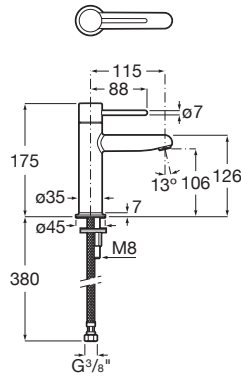

NU

Mezclador monomando de cuerpo liso para lavabo, Cold Start. Maneta Pin.

PVPR (IVA INCLUIDO)

285,56 €

DIBUJOS TÉCNICOS

CARACTERÍSTICAS

Mezclador monomando de cuerpo liso con maneta Pin para lavabo. Incluye enlaces de alimentación flexibles. Apertura en agua fría. Desagüe click-clack disponible del mismo color (ver opcionales).

Ahorro de agua y energía

Apertura frontal en agua fría

Caudal (l/min a 3 bares): 5

Enlaces de alimentación flexibles incluidos

Lugar de instalación: Lavabo

Nivel acústico (dB): Grupo 1 (Hasta 20 dB)

Tipo de aireador: Honeycomb PCA

Tipo de cartucho: Cerámico

Tipo de desagüe: Desagüe no incluido

Tipo de grifería: Monomando

Evershine

SoftTurn®

COMPATIBLE

Click-clack desagüe
universal. Tapón cerámico
65 Ø

5054015..