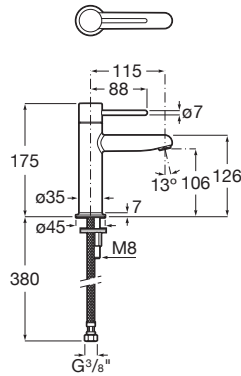

NU

Mezclador monomando de cuerpo liso para lavabo, Cold Start. Maneta Pin.

PVPR (IVA INCLUIDO)

285,56 €

DIBUJOS TÉCNICOS

CARACTERÍSTICAS

Mezclador monomando de cuerpo liso con maneta Pin para lavabo. Incluye enlaces de alimentación flexibles. Apertura en agua fría. Desagüe click-clack disponible del mismo color (ver opcionales).

Ahorro de agua y energía

Apertura frontal en agua fría

Caudal (l/min a 3 bares): 5

Enlaces de alimentación flexibles incluidos

Lugar de instalación: Lavabo

Nivel acústico (dB): Grupo 1 (Hasta 20 dB)

Tipo de aireador: Honeycomb PCA

Tipo de cartucho: Cerámico

Tipo de desagüe: Desagüe no incluido

Tipo de grifería: Monomando

Evershine

SoftTurn®

COMPATIBLE

Click-clack desagüe
universal. Tapón cerámico
65 Ø

5054015..