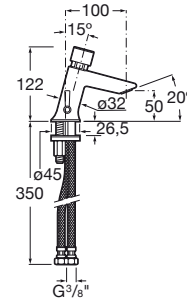

INSTANT

Mezclador temporizado de repisa para lavabo con pulsador y limitador de caudal

DIBUJOS TÉCNICOS

CARACTERÍSTICAS

Mezclador temporizado de repisa para lavabo con pulsador, limitador de caudal a 6 litros/minuto y cierre automático en 15 segundos

Acabado: Cromado

Ahorro de agua y energía

Antivandálico

Caudal (l/min a 3 bares): 6

Control de temperatura: Mezclador mecánico

Lugar de instalación: Lavabo

Pulsador para apertura

Rosca de la toma de agua: 1/2"